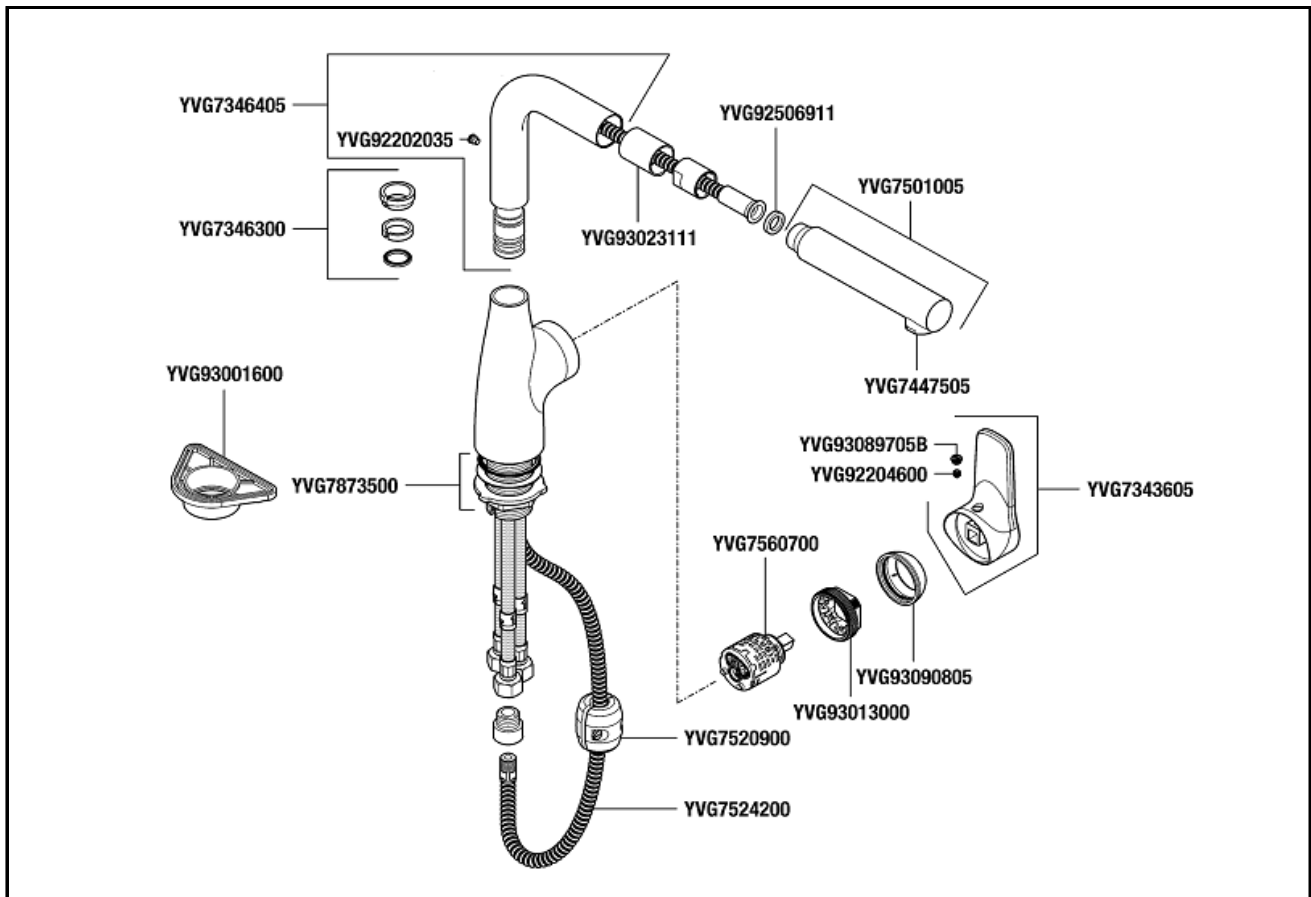

DESPLAA

Einhand-Spültischbatterie derby mit
herausz. L-Auslauf schwenkb. verchr. VIG

Single lever sink mixer derby with
extricable L-spout slewable chr. VIGOUR

YVG92506911	O-Ring 18 x 10 x 5,5 für derby und derby style Armaturen VIGOUR	O-Ring 18 x 10 x 5,5 für derby and and derby style faucets VIGOUR
YVG93001600	Montageplatte derby / derby style für Einh.-Spültischbatt. VIGOUR	Mounting plate derby / derby style for single lever sink mixer VIGOUR
YVG93013000	Spannschraube derby / derby plus Einh.Spültisch- u. Waschtischbatt.VIGOUR	Locking screw derby / derby style single lever sink and basin mixer VIGOUR
YVG93089705B	Markierungsstopfen derby / derby style Armaturen VIGOUR	Marking plug derby / derby style for VIGOUR faucets
YVG93090805	Abdeckkappe derby / derby style für Waschtischbatt. VIGOUR	Cover cap derby / derby style for basin mixer VIGOUR
YVG92204600	Gewindestift derby / derby style für Farbset Waschtischbatt. VIGOUR	Set screw derby / derby style Finish set for basin mixer VIGOUR