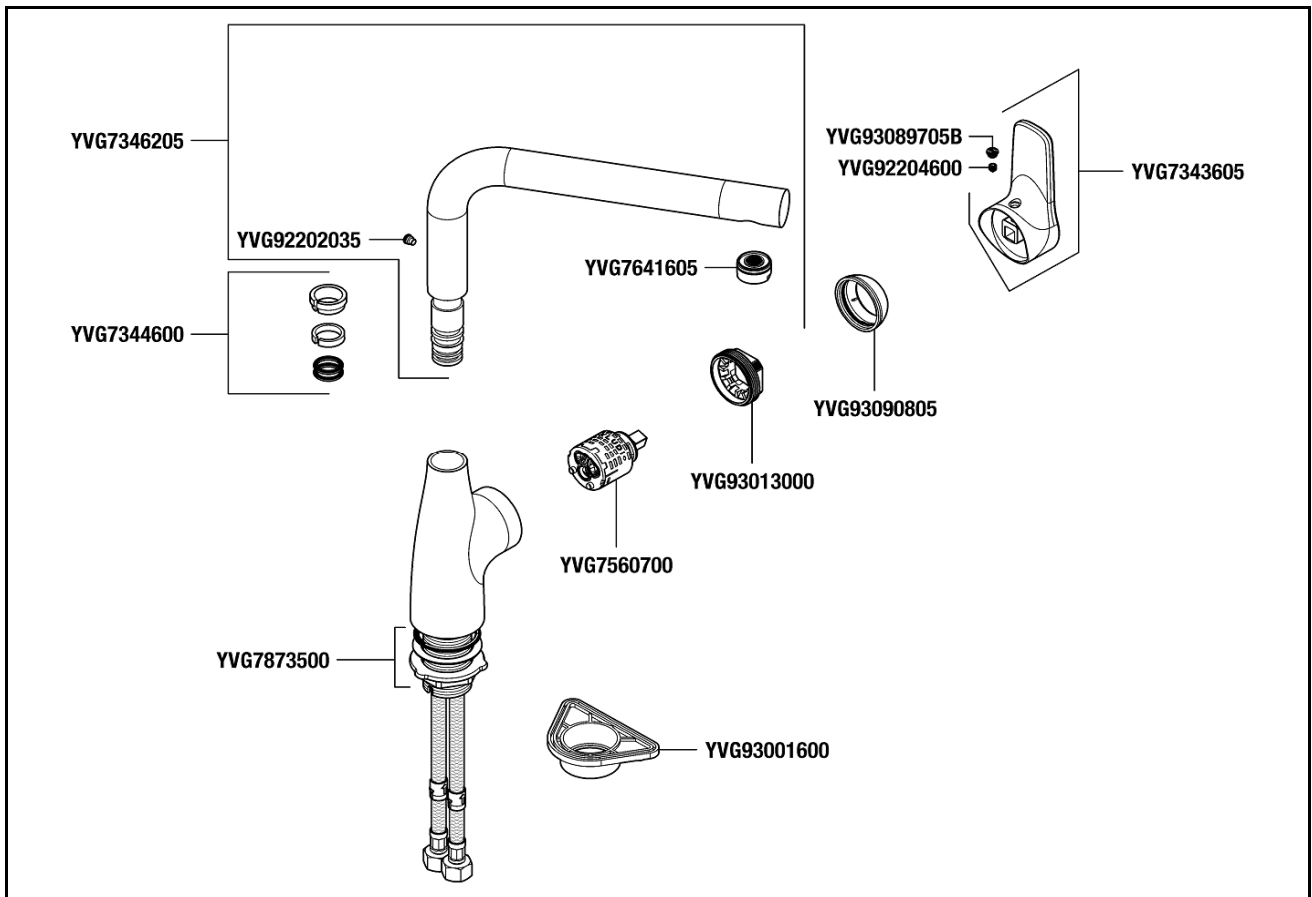

DESPL Einhand-Spültischbatterie derby mit L-Auslauf schwenkbar verchromt VIGOUR Single lever sink mixer derby with L-spout slewable chromed VIGOUR

YVG7343605	Hebel derby für Spültischbatterie seitenbedient VIGOUR	Lever derby for sink mixer lateral control VIGOUR
YVG7344600	Dichtungssatz derby / derby style für U-Auslauf VIGOUR	Set of seals derby / derby style for U-Spout VIGOUR
YVG7346205	Auslauf derby / derby style für Spültischbatterie mit L-Auslauf VIGOUR	Spout derby / derby plus for sink mixer with L-spout VIGOUR
YVG7560700	Keramik Kartusche Ø36mm für derby und derby style Armaturen VIGOUR	Ceramic cartridge Ø36mm for derby and derby style faucets VIGOUR
YVG7641605	Cascade Strahlregler M24x1A für derby und derby style Armaturen VIGOUR	Cascade aerator M24x1A for derby and derby style faucets VIGOUR
YVG7873500	Befestigungssatz derby / derby style Einh.Spültisch- u. Waschtischbatt.VIGOUR	Mounting kit derby / derby style single lever sink and basin mixer VIGOUR
YVG92202035	Auslaufbefestigungsschraube derby Einh.Spültisch- u. Waschtischbatt.VIGOUR	Spout mounting screw derby single lever sink and basin mixer VIGOUR
YVG92204600	Gewindestift derby / derby style für Farbset Waschtischbatt. VIGOUR	Set screw derby / derby style Finish set for basin mixer VIGOUR
YVG93001600	Montageplatte derby / derby style für Einh.-Spültischbatt. VIGOUR	Mounting plate derby / derby style for single lever sink mixer VIGOUR
YVG93013000	Spannschraube derby / derby plus Einh.Spültisch- u. Waschtischbatt.VIGOUR	Locking screw derby / derby style single lever sink and basin mixer VIGOUR
YVG93089705B	Markierungsstopfen derby / derby style Armaturen VIGOUR	Marking plug derby / derby style for VIGOUR faucets

DESPL

Einhand-Spültischbatterie derby mit  
L-Auslauf schwenkbar verchromt VIGOUR

Single lever sink mixer derby with  
L-spout slewable chromed VIGOUR

YVG93090805	Abdeckkappe derby / derby style für Waschtischbatt. VIGOUR	Cover cap derby / derby style for basin mixer VIGOUR