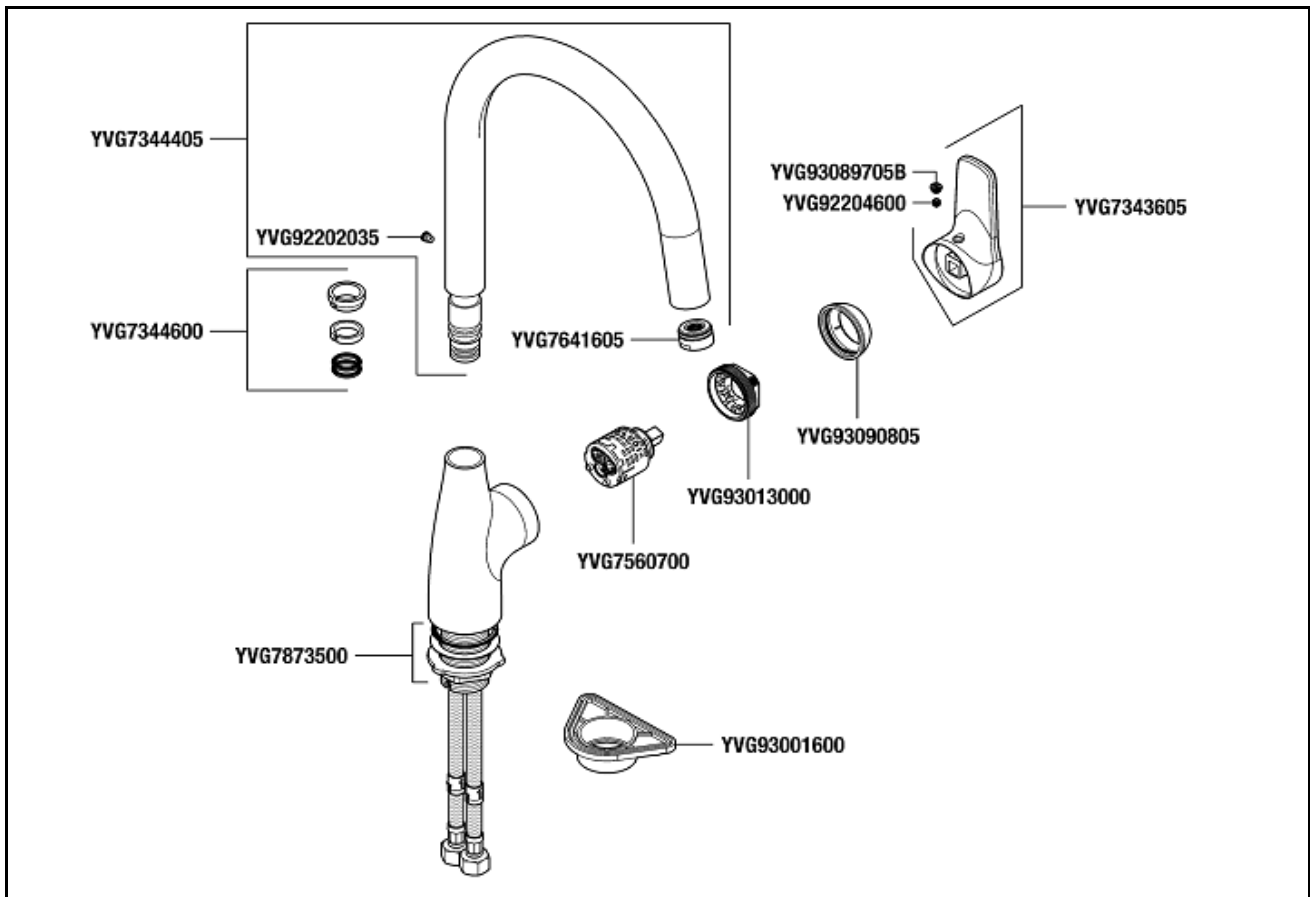

DESPU      Einhand-Spültischbatterie derby mit U-Auslauf schwenkbar verchromt VIGOUR      Single lever sink mixer derby with U-spout slewable chromed VIGOUR

YVG7343605	Hebel derby für Spültischbatterie seitenbedient VIGOUR	Lever derby for sink mixer lateral control VIGOUR
YVG7344600	Dichtungssatz derby / derby style für U-Auslauf VIGOUR	Set of seals derby / derby style for U-Spout VIGOUR
YVG7344405	Auslauf derby / derby style für Spültischbatterie mit U-Auslauf VIGOUR	Spout derby / derby style for sink mixer with U-Spout VIGOUR
YVG7560700	Keramik Kartusche Ø36mm für derby und derby style Armaturen VIGOUR	Ceramic cartridge Ø36mm for derby and derby style faucets VIGOUR
YVG7641605	Cascade Strahlregler M24x1A für derby und derby style Armaturen VIGOUR	Cascade aerator M24x1A for derby and derby style faucets VIGOUR
YVG7873500	Befestigungssatz derby / derby style Einh.Spültisch- u. Waschtischbatt.VIGOUR	Mounting kit derby / derby style single lever sink and basin mixer VIGOUR
YVG92202035	Auslaufbefestigungsschraube derby Einh.Spültisch- u. Waschtischbatt.VIGOUR	Spout mounting screw derby single lever sink and basin mixer VIGOUR
YVG92204600	Gewindestift derby / derby style für Farbset Waschtischbatt. VIGOUR	Set screw derby / derby style Finish set for basin mixer VIGOUR
YVG93001600	Montageplatte derby / derby style für Einh.-Spültischbatt. VIGOUR	Mounting plate derby / derby style for single lever sink mixer VIGOUR
YVG93013000	Spannschraube derby / derby plus Einh.Spültisch- u. Waschtischbatt.VIGOUR	Locking screw derby / derby style single lever sink and basin mixer VIGOUR
YVG93089705B	Markierungsstopfen derby / derby style Armaturen VIGOUR	Marking plug derby / derby style for VIGOUR faucets

DESPU

Einhand-Spültischbatterie derby mit  
U-Auslauf schwenkbar verchromt VIGOUR

Single lever sink mixer derby with  
U-spout slewable chromed VIGOUR

YVG93090805	Abdeckkappe derby / derby style für Waschtischbatt. VIGOUR	Cover cap derby / derby style for basin mixer VIGOUR