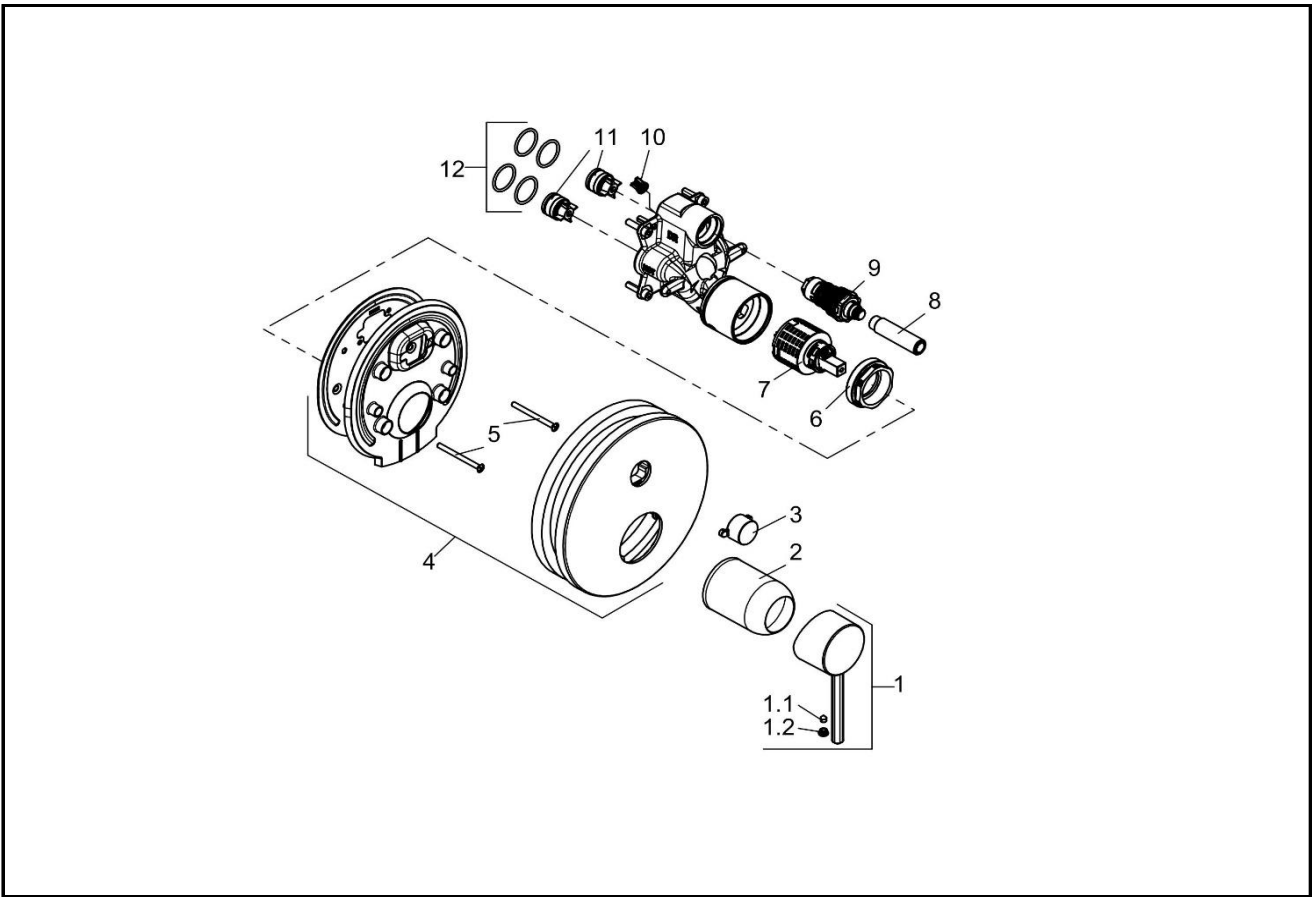

GRFWIS Farbset Badebatterie grace m.integ.Sich. für VIGOUR-Box VUPK verchromt VIGOUR Bath mixer grace with integr. Fuse for VIGOUR-Box VUPK chromed VIGOUR

1	YVG7392505	Hebel grace für Wandbatterie VIGOUR	Handle grace for wall mounted mixer VIGOUR
1.1	YVG92204600	Gewindestift derby / derby style für Farbset Waschtischbatt. VIGOUR	Set screw derby / derby style Finish set for basin mixer VIGOUR
1.2	YVG93019705	Markierungsstopfen derby / derby style Armaturen VIGOUR	Marking plug derby / derby style for VIGOUR faucets
2	YVG92059105	Abdeckhülse white / derby / clivia / one für Farbset Bade- u. Brausebatt. VIGOUR	Cover sleeve white / derby / one Finish set for bath/ shower mixer VIGOUR
3	YVG93130505	Drucktaste individual rund für Farbset 1 Verbraucher VIGOUR	Drucktaste individual rund for finish set single user VIGOUR
4	YVG7393405	Rosette clivia / grace für Farbset Badebatterie push VIGOUR	Escutcheon clivia / grace f.finish set for bath mixer push VIGOUR
5	YVG7446335	Schraube für Farbset Thermostat White VIGOUR	Srew for thermostat finish set Finish set VIGOUR
6	YVG92266837	Spannschraube derby / derby style / one für Farbset Bade- u. Brausebatt. VIGOUR	Locking screw derby / derby style / one Finish set for bath/ shower mixer VIGOUR
7	YVG7685600	Keramik KartuscheØ41mm derby/derby style Farbset,3-L.& 4-L.Bade-&BrausebattVIGOUR	Ceramic cartridgeØ41mm derby/derby style Finish set 3-, 4-hole bath/shower mixer
8	YVG93130700	Gewindehülse push für Badebatterie VIGOUR	Threaded sleeve Finish set for shower mixer VIGOUR
9	YVG7726900	Umsteller push für Farbset Badebatt. VIGOUR	Diverter push Finish set bath mixer VIGOUR