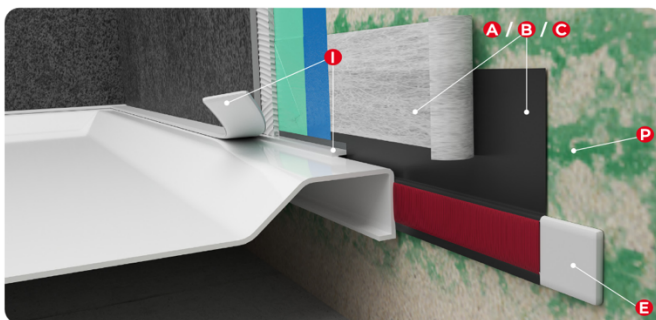

Duschwanne VIGOUR white aus Mineralwerkstoff

bodeneben abdichten nach DIN 18534-1

Die DIN 18534-1 „Abdichtung von Innenräumen“ beschreibt das Abdichten von Badezimmern u. Duschanlagen im privaten sowie gewerblichen Bereich.

Variante I

Der Bereich unter und hinter Bade- und Duschwannen ist durch das Anbringen eines TRINNITY Wannendichtbandes am Wannenrand zu schützen.

A / B / C Wannendichtband	● Montagewand
E Schallschutzband	● Verbundabdichtung 1
F Wandabdichtung Basis-Set 7qm	● Verbundabdichtung 2
I Schnittschutz-Leiste, Fugenfüllprofil, Wannenrand-Schutzstreifen	● Fliesenkleber
P Primer Grundierung	

H **TRWMS**
Wandmanschetten 1/2"

I **TRSSL**
Schnittschutz-Leiste
Alternativ TRFB10
Optional zu allen Einbausituationen

ALTERNATIV TRTWMS
Tropfschutz-
Wandmanschetten 1/2"

Variante II

Der Bereich unter und hinter Bade- und Duschwannen wird mit der TRINNITY Wand- und Bodenabdichtung, zusammen mit der TRINNITY ABAUFBOX, abgedichtet.