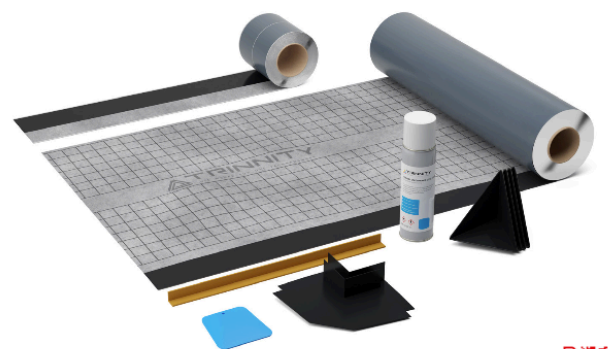

K ABLAUFBOX

Digitale
Produktauswahl
Trockenabdichtung