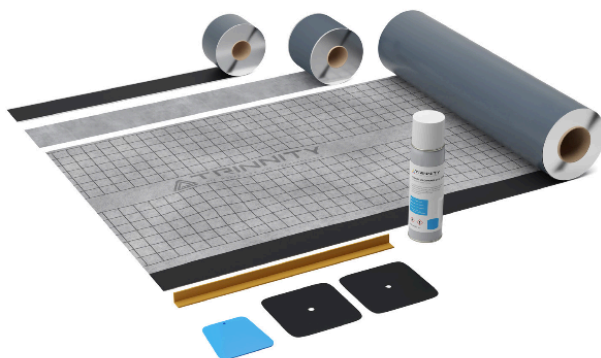

Variante II

Der Bereich unter und hinter Bade- und Duschwannen wird mit der TRINNITY Wand- und Bodenabdichtung, zusammen mit der TRINNITY ABAUFBOX, abgedichtet.

K ABLAUFBOX

Digitale
Produktauswahl
Trockenabdichtung