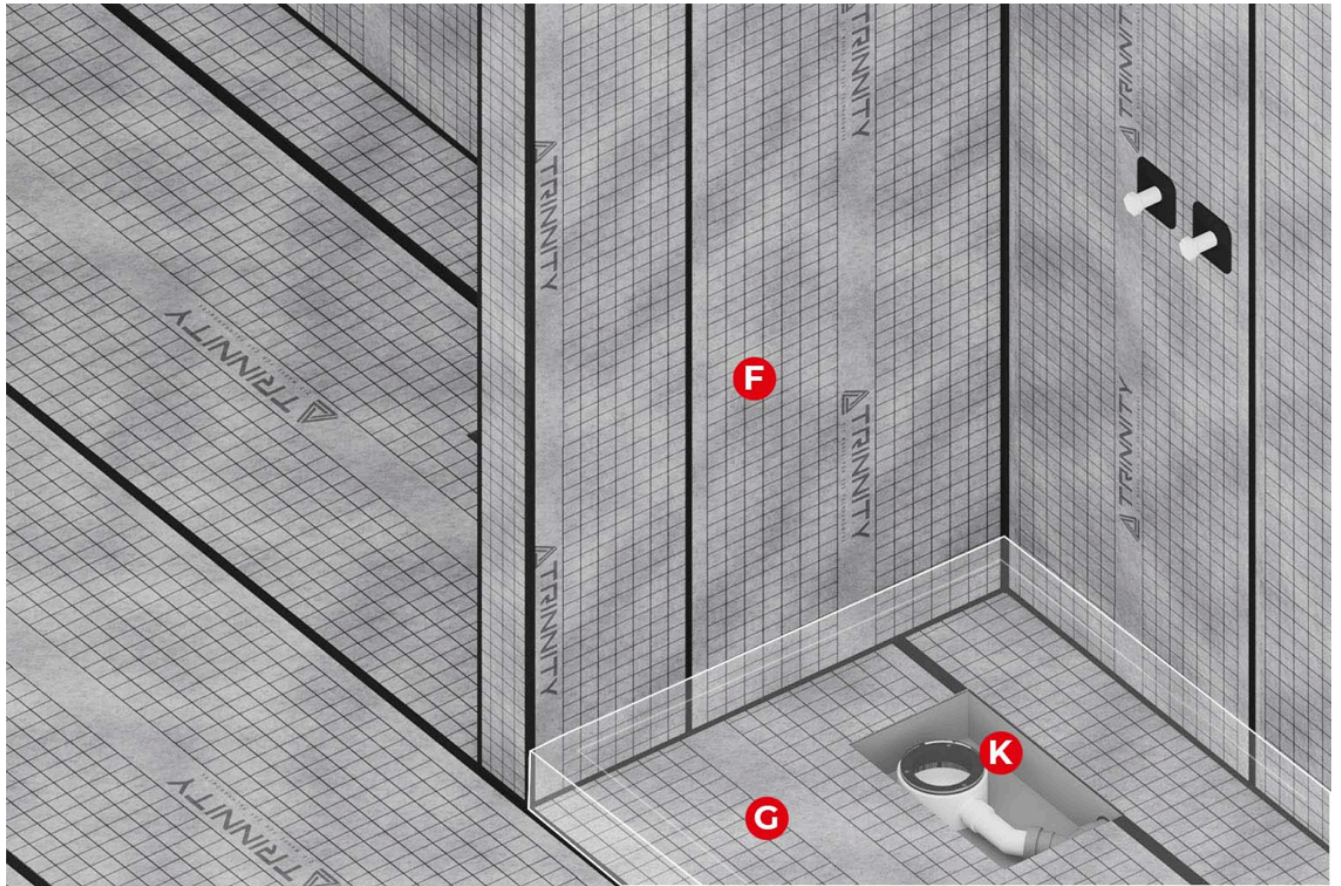

Duschwanne VIGOUR white aus Mineralwerkstoff

bodeneben abdichten nach DIN 18534-1

Die DIN 18534-1 „Abdichtung von Innenräumen“ beschreibt das Abdichten von Badezimmern u. Duschanlagen im privaten sowie gewerblichen Bereich.

Variante I

Der Bereich unter und hinter Bade- und Duschwannen ist durch das Anbringen eines TRINNITY Wannendichtbandes am Wannenrand zu schützen.

A / B / C Wannendichtband	● Montagewand
E Schallschutzband	● Verbundabdichtung 1
F Wandabdichtung Basis-Set 7qm	● Verbundabdichtung 2
I Schnittschutz-Leiste, Fugenfüllprofil, Wannenrand-Schutzstreifen	● Fliesenkleber
P Primer Grundierung	

A **TRWDB**
Wannendichtband 3,4 m

B **TRWDB5**
Wannendichtband 5 m inkl. 3 x Wannendichtecken

C **TRWDB25**
Wannendichtband 25 m

D **TRWDE3**
Wannendichtband 3 Stück
TRWDE
Wannendichtband 10 Stück

E **TRWSSB10**
Wannenschallschutzband 10,2 m
Alternativ TRWSSB
Optional zu allen Einbausituationen

H **TRWMS**
Wandmanschetten 1/2"

I **TRSSL**
Schnittschutz-Leiste
Alternativ TRFB10
Optional zu allen Einbausituationen

ALTERNATIV TRTWMS
Tropfschutz-
Wandmanschetten 1/2"

Variante II

Der Bereich unter und hinter Bade- und Duschwannen wird mit der TRINNITY Wand- und Bodenabdichtung, zusammen mit der TRINNITY ABAUFBOX, abgedichtet.