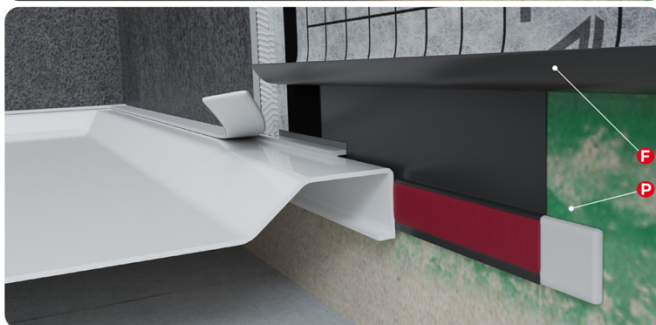

Duschwanne VIGOUR white aus Mineralwerkstoff

bodeneben abdichten nach DIN 18534-1

Die DIN 18534-1 „Abdichtung von Innenräumen“ beschreibt das Abdichten von Badezimmern u. Duschanlagen im privaten sowie gewerblichen Bereich.

Variante I

Der Bereich unter und hinter Bade- und Duschwannen ist durch das Anbringen eines TRINNITY Wannendichtbandes am Wannenrand zu schützen.

A / B / C Wannendichtband	● Montagewand
E Schallschutzband	● Verbundabdichtung 1
F Wandabdichtung Basis-Set 7qm	● Verbundabdichtung 2
I Schnittschutz-Leiste, Fugenfüllprofil, Wannenrand-Schutzstreifen	● Fliesenkleber
P Primer Grundierung	

H **TRWMS**
Wandmanschetten 1/2"

I **TRSSL**
Schnittschutz-Leiste
Alternativ TRFB10
Optional zu allen Einbausituationen

ALTERNATIV TRTWMS
Tropfschutz-
Wandmanschetten 1/2"

Variante II

Der Bereich unter und hinter Bade- und Duschwannen wird mit der TRINNITY Wand- und Bodenabdichtung, zusammen mit der TRINNITY ABAUFBOX, abgedichtet.