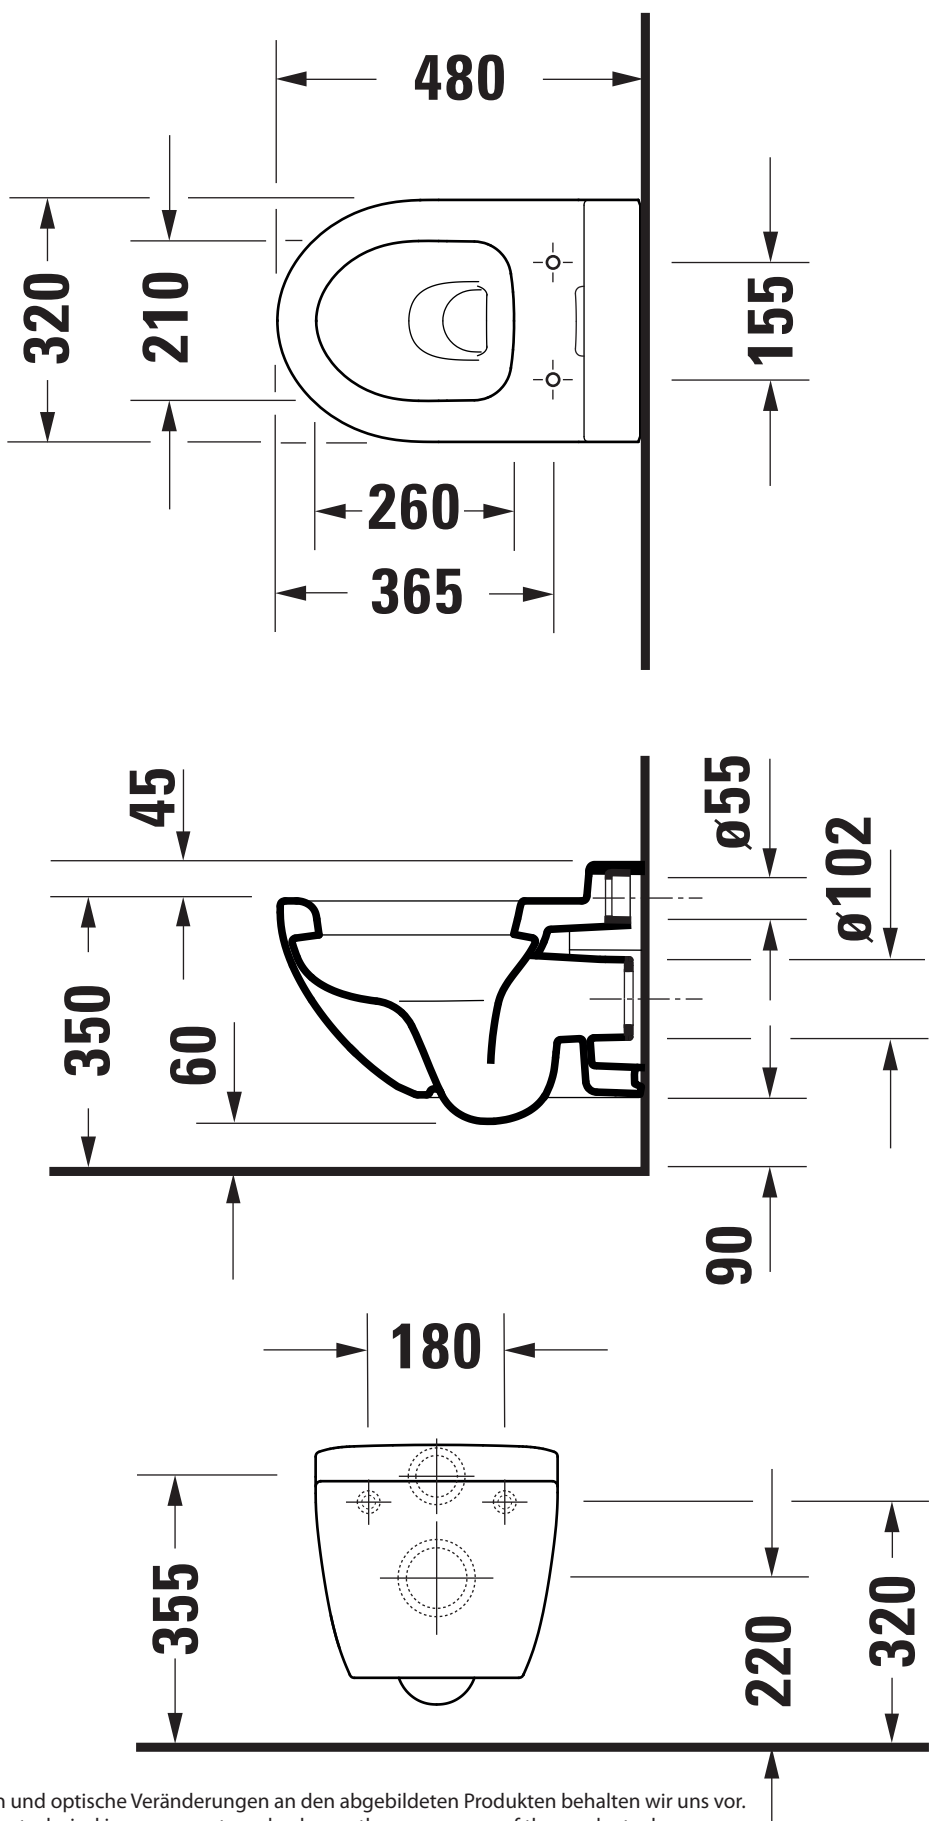

VIGOUR

Technische Verbesserungen und optische Veränderungen an den abgebildeten Produkten behalten wir uns vor.
We reserve the right to make technical improvements and enhance the appearance of the products shown.

Maßstab Scale	KBN-Nr. von GC	DEWWCKIND	Zeichnung Drawing	258009
1:10	Name	derby		
	Bezeichnung Description	Wand-Tiefspül-WC Kind 258009, Sitzhöhe 35 cm, verdeckte Befestigung Toilet wall mounted 258009, children, washdown model, seat height 35 cm, concealed fixation