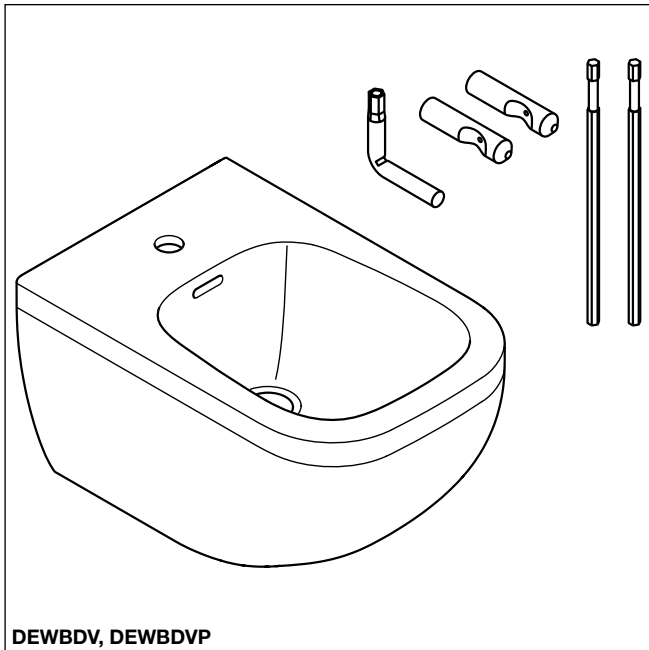

VIGOUR

Pure Lebenskraft im Bad

MONTAGE

Mounting
Instructions
Montage
Montering
Montaż
Montáž
Szerelés
Montaje
монтажу
Montaggio
Montáž

de Technische Änderungen vorbehalten
en Subject to technical alteration
fr Sous réserve de modifications techniques
nl Technische wijzigingen voorbehouden
no Med forbehold om tekniske endringer
pl Zmiany techniczne zastrzeżone
cs Technické změny vyhrazeny
hu A műszaki módosítások joga fenntartva
es Reservado el derecho de modificaciones técnicas
ru Возможны технические изменения
it Con riserva di apportare modifiche tecniche
sk Technické zmeny vyhradené

**Montageanleitung
derby Wand-Bidet**