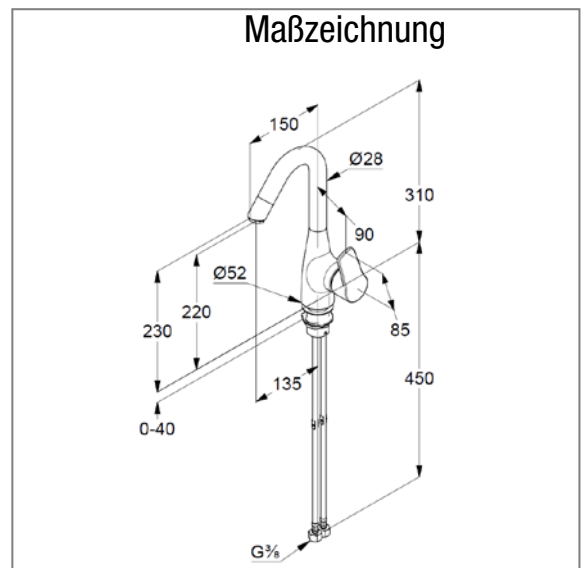

Technische Daten

Produkt: Einhand-Waschtischbatterie derby
V-Auslauf schwenkb. o. Abl. verchr. VIG.
Artikel-Nr.: DEVO

Artikeltext

Einhand-Waschtischbatterie
Einlochmontage
geschlossener Hebel
verstellbarer Strahlregler M24xl
Keramik Kartusche Ø36mm
Durchflussmenge bei 3 bar = 6l/min.
schwenkbarer Auslauf
flexible Anschlüsse G 3/8
Schaftbefestigung

Ausladung = 150mm
Auslaufhöhe = 220mm
Gesamthöhe = 310mm

Fabrikat: VIGOUR
Modell: derby
Art. Nr. DEVO
DVGW beantragt

Produktabbildung

Maßzeichnung

Durchflussdiagramm