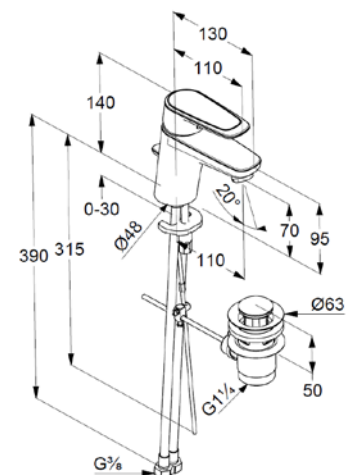

Technische Daten

Produkt: **Einhand-Waschtischbatterie derby style
Piccolo m. Ablaufgarnitur verchromt VIG.**

Artikel-Nr.: **DESXS**

Artikeltext

Einhand-Waschtischbatterie
Standmontage, DN 15
Armaturenkörper Messing verchromt
Farbe: chrom
mit festem Auslauf
geschlossener Hebel
Keramik-Kartusche Ø 36 mm,
mit Heißwasserbegrenzung
verstellbarer Strahlregler M 24 x 1
mit Zugknopf Ablaufgarnitur G1 ¼
flexible Anschlusschläuche G 3/8
Schnell-Montagesystem
Durchflussmenge 6 l/min bei 3 bar
Ausladung 130 mm
Auslaufhöhe 70 mm
Gesamthöhe 140 mm

Fabrikat: VIGOUR
Modell: derby style
Art. Nr. DESXS
DVGW beantragt

Produktabbildung

Maßzeichnung

Durchflussdiagramm