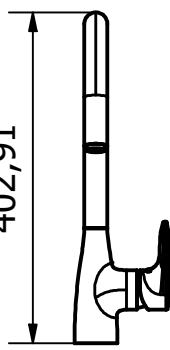

114,48

402,91

264,57

Eine Vervielfältigung der Zeichnungen, sowie die Weitergabe an Dritte bedarf der schriftlichen Genehmigung der Vigour GmbH. Die Verwendung der Daten sowie der technischen Zeichnungen erfolgt auf eigenes Risiko, unter Ausschluss jeglicher Haftung der Vigour GmbH. Alle Maßangaben sind unverbindlich; Maß- und Modelländerungen bleiben vorbehalten.

VIGOUR
Produkt Einhand-Spültischbatterie
KBN DESSPU
Beschreibung Einhand-Spültischbatterie derby style m. U-Auslauf schwenkbar verchromt

www.vigour.de