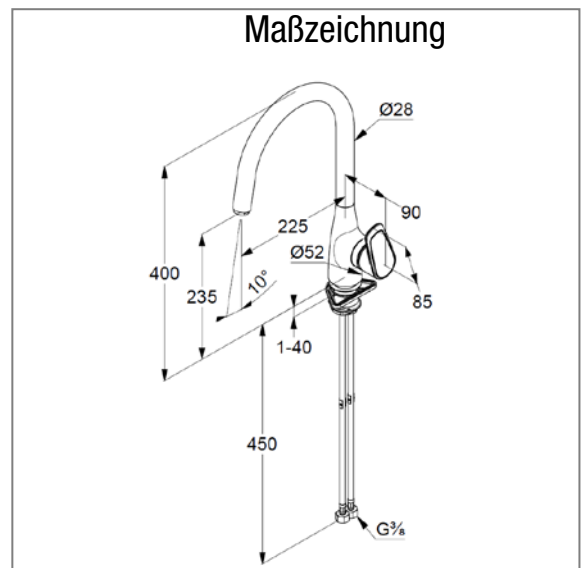

Technische Daten

Produkt: Einhand-Spültischbatterie derby style
m.U-Auslauf schwenkbar verchromt VIGOUR

Artikel-Nr.: DESSPU

Artikeltext

Einlochmontage
geschlossener Hebel
Strahlregler M24x1A
Keramik Kartusche Ø36mm
Durchflussmenge bei 3 bar = 7 l/min.
schwenkbarer Auslauf 360°
flexible Anschlüsse G 3/8
Schaftbefestigung
Ausladung = 225mm
Auslaufhöhe = 235mm
Gesamthöhe = 400mm
Höhe der Arbeitsplatte bis 40mm

Fabrikat: VIGOUR
Modell: derby style
Art. Nr. DESSPU
DVGW beantragt

Produktabbildung

Maßzeichnung

Durchflussdiagramm