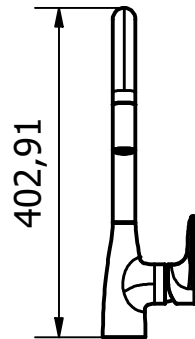

114,63

402,91

266,58

Eine Vervielfältigung der Zeichnungen, sowie die Weitergabe an Dritte bedarf der schriftlichen Genehmigung der Vigour GmbH. Die Verwendung der Daten sowie der technischen Zeichnungen erfolgt auf eigenes Risiko, unter Ausschluss jeglicher Haftung der Vigour GmbH. Alle Maßangaben sind unverbindlich; Maß- und Modelländerungen bleiben vorbehalten.

**VIGOUR**

Produkt  
Einhand-Spültischbatterie

KBN  
DESSPNDUAA

Beschreibung  
Einhand-  
Spültischbatterie  
derby style  
m.herausg. U-Ausl.

schwenkb. Verh.  
VIG