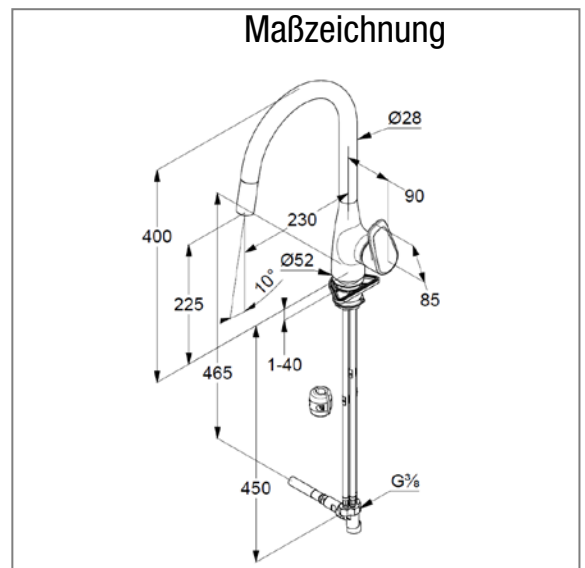

Technische Daten

Produkt: Einhand-ND-Spültischbatterie derby style
m.herausz. U-Ausl. schwenkb. verchr. VIG
Artikel-Nr.: DESSPNDUAA

Artikeltext

Einlochmontage
geschlossener Hebel
Strahlregler M24xl ND
Keramik Kartusche Ø36mm ND
Durchflussmenge bei 3 bar = 5 l/min.
herausziehbarer Auslauf
schwenkbarer Auslauf 230°
flexible Anschlüsse G 3/8
Schaftbefestigung
für drucklose Speicher
Ausladung = 230mm
Auslaufhöhe = 225mm
Gesamthöhe = 400mm
Höhe der Arbeitsplatte bis 40mm

Fabrikat: VIGOUR
Modell: derby style
Art. Nr. DESSPNDUAA

Produktabbildung

Maßzeichnung

Durchflussdiagramm