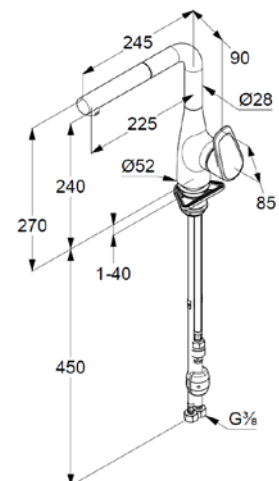

Strahlregler M22x1

Keramik Kartusche Ø36mm

Durchflussmenge bei 3 bar = 9,5 l/min.

schwenkbarer Auslauf 230°

herausziehbarer Auslauf

eigensicher gegen Rückfließen

flexible Anschlüsse G 3/8

Schaftbefestigung

Ausladung = 245mm

Auslaufhöhe = 240mm

Gesamthöhe = 270mm

Höhe der Arbeitsplatte bis 40mm

Fabrikat: VIGOUR

Modell: derby style

Art. Nr. DESSPLAA

DVGW beantragt

Produktabbildung

Maßzeichnung

Durchflussdiagramm