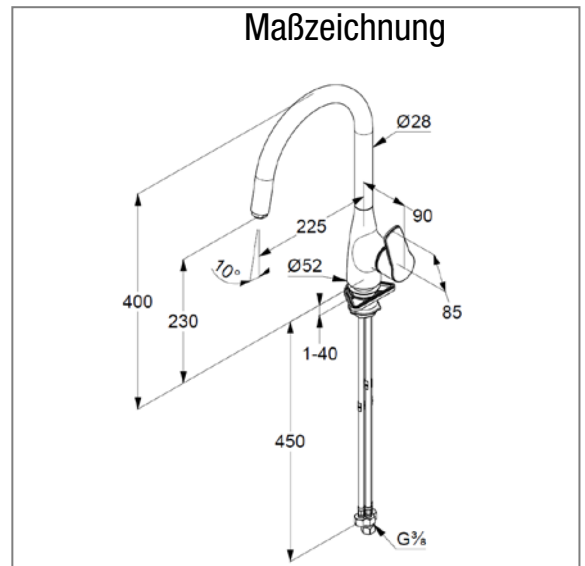

Technische Daten

Produkt: Einhand-ND-Spültischbatterie derby mit U-Auslauf schwenkbar verchromt VIGOUR
Artikel-Nr.: DESPNDU

Artikeltext

Einlochmontage
geschlossener Hebel
Strahlregler M24xl ND
Keramik Kartusche Ø36mm ND
Durchflussmenge bei 3 bar = 5 l/min.
schwenkbarer Auslauf 360°
flexible Anschlüsse G 3/8
Schaffbefestigung
für drucklose Speicher
Ausladung = 225mm
Auslaufhöhe = 230mm
Gesamthöhe = 400mm
Höhe der Arbeitsplatte bis 40mm

Fabrikat: VIGOUR
Modell: derby
Art. Nr. DESPNDU

Produktabbildung

Maßzeichnung

Durchflussdiagramm