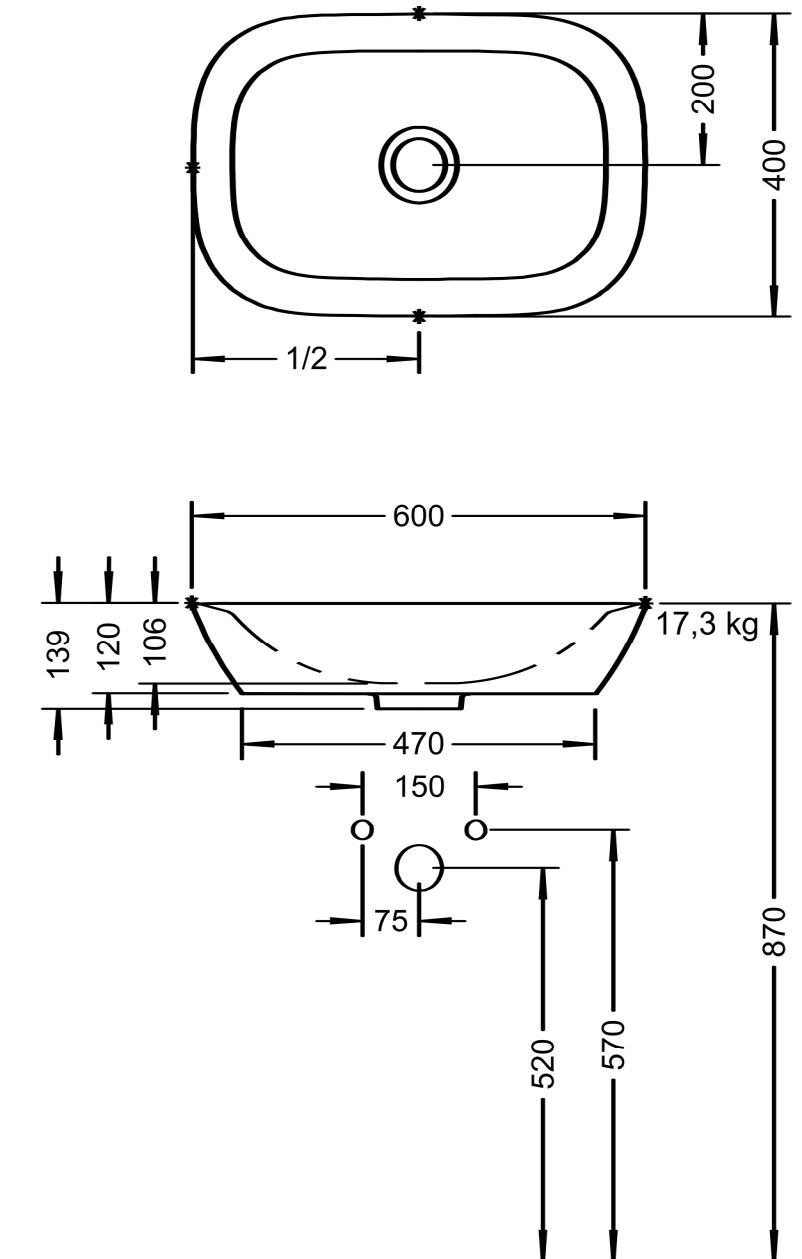

VIGOUR

Technische Verbesserungen und optische Veränderungen an den abgebildeten Produkten behalten wir uns vor.
We reserve the right to make technical improvements and enhance the appearance of the products shown.

Maßstab Scale	KBN-Nr. von GC	DESMA60P	Zeichnung Drawing
1:10	Name	derby	
	Bezeichnung Description	Aufsatz-Waschtisch, 60x40cm Washbasin sit on vessel, 60x40 cm