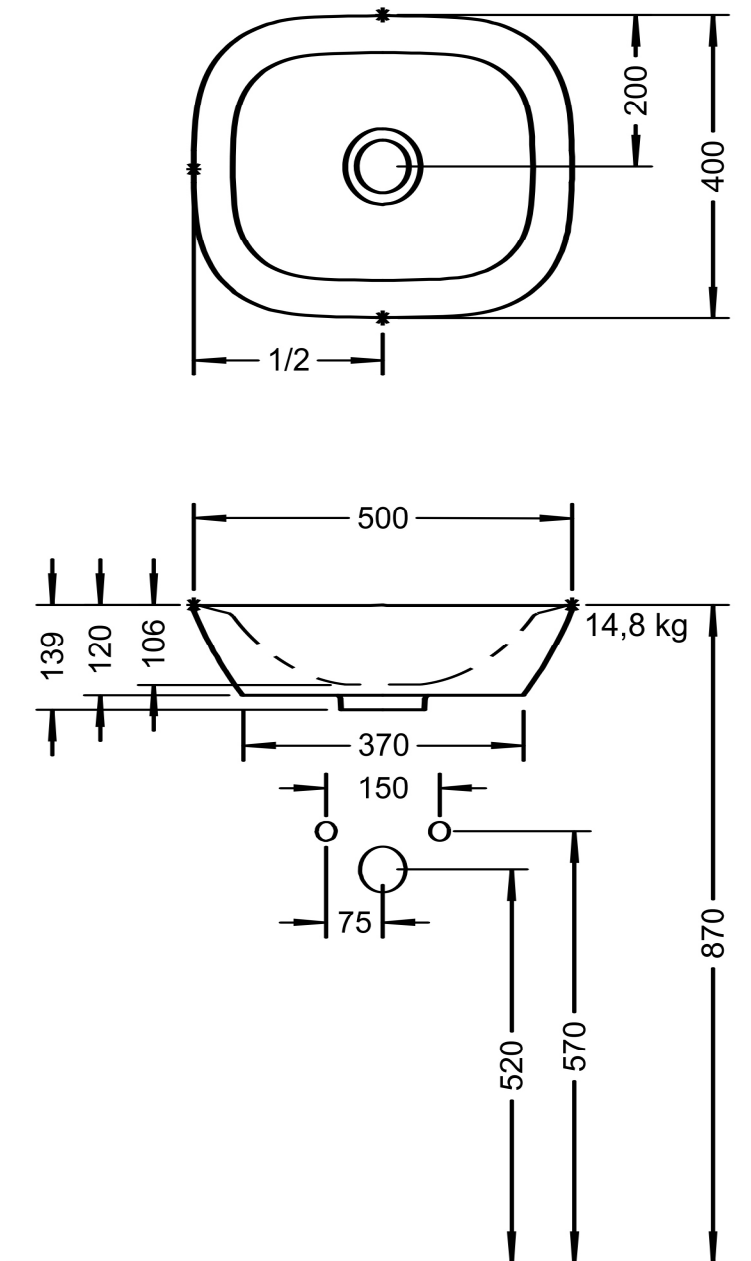

VIGOUR

Technische Verbesserungen und optische Veränderungen an den abgebildeten Produkten behalten wir uns vor.
We reserve the right to make technical improvements and enhance the appearance of the products shown.

Maßstab Scale	KBN-Nr. von GC	DESMA50P	Zeichnung Drawing
1:10	Name	derby	
	Bezeichnung Description	Aufsatz-Waschtisch, 50x40 cm Washbasin sit on vessel, 50x40 cm