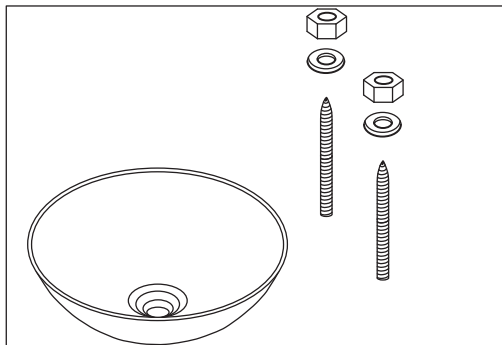

DEMAW50P

DEMAW60P

DESMAW60P

MONTAGEABLAUF AUFSATZBECKEN

Waschtisch	A (in mm)	B (in mm)	C (in mm)
VIGMA40P	130	686	680
VIGMA45P	130	686	680
VIGMA60P	130	686	680
VIGMAF60P	145	671	665
DEMA50P	120	696	690
DEMA60P	120	696	690
DESMA50P	120	696	690
DESMA60P	120	696	690
DEMAW50P	60	756	750
DEMAW060	60	756	750
DESMAW60P	60	756	750

*Maß abhängig von Waschtischunterschrank und Beckenposition

Waschtisch	A (in mm)	C (in mm)
VIGMA40P	130	680
VIGMA45P	130	680
VIGMA60P	130	680
VIGMAF60P	145	665
DEMA50P	120	690
DEMA60P	120	690
DESMA50P	120	690
DESMA60P	120	690
DEMAW50P	60	750
DEMAW060	60	750
DESMAW60P	60	750

Waschtisch	A (in mm)	B (in mm)
VIGMA40P	130	686
VIGMA45P	130	686
VIGMA60P	130	686
VIGMAF60P	145	671
DEMA50P	120	696
DEMA60P	120	696
DESMA50P	120	696
DESMA60P	120	696
DEMAW50P	60	756
DEMAW060	60	756
DESMAW60P	60	756

*Maß abhängig von Waschtischunterschrank und Beckenposition

*Maß abhängig von Waschtischunterschrank und Beckenposition

MONTAGEMASSE

DEWTU561 / DEWTU562 / DEWTU563 / DEWTU564
 DEWTU565 / DEWTU566 / DEWTU567 / DEWTU568
 DEWTU569 / DEWTU5610 / DEWTU5611 / DEWTU5612 / DEWTU5614
 DEWTU5615 / DEWTU5616 / DEWTU5617 / DEWTU5618 / DEWTU5619
 DEWTU5620