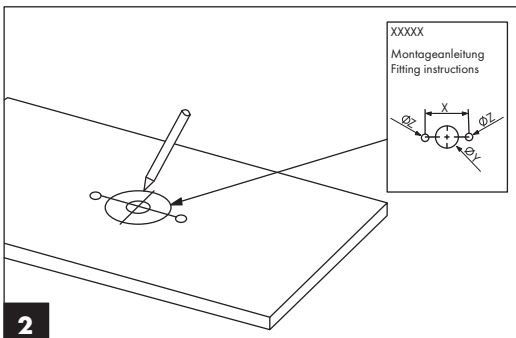

DEMAW50P

DEMAW60P

DESMAW60P

MONTAGEABLAUF AUFSATZBECKEN

Waschtisch	A (in mm)	B (in mm)	C (in mm)
VIGMA40P	130	686	680
VIGMA45P	130	686	680
VIGMA60P	130	686	680
VIGMAF60P	145	671	665
DEMA50P	120	696	690
DEMA60P	120	696	690
DESMA50P	120	696	690
DESMA60P	120	696	690
DEMAW50P	60	756	750
DEMAW060	60	756	750
DESMAW60P	60	756	750

*Maß abhängig von Waschtischunterschrank und Beckenposition

Waschtisch	A (in mm)	C (in mm)
VIGMA40P	130	680
VIGMA45P	130	680
VIGMA60P	130	680
VIGMAF60P	145	665
DEMA50P	120	690
DEMA60P	120	690
DESMA50P	120	690
DESMA60P	120	690
DEMAW50P	60	750
DEMAW060	60	750
DESMAW60P	60	750