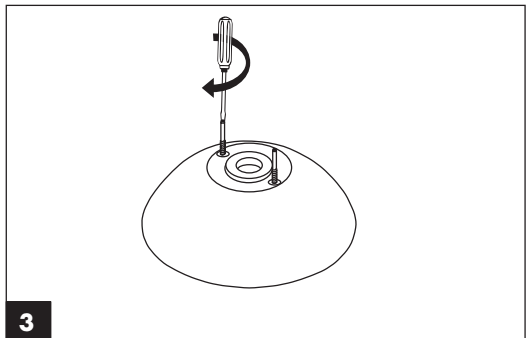

DEMAW50P

DEMAW60P

DESMAW60P

MONTAGEABLAUF AUFSATZBECKEN

Waschtisch	A (in mm)	B (in mm)	C (in mm)
VIGMA40P	130	686	680
VIGMA45P	130	686	680
VIGMA60P	130	686	680
VIGMAF60P	145	671	665
DEMA50P	120	696	690
DEMA60P	120	696	690
DESMA50P	120	696	690
DESMA60P	120	696	690
DEMAW50P	60	756	750
DEMAW060	60	756	750
DESMAW60P	60	756	750

*Maß abhängig von Waschtischunterschrank und Beckenposition

Waschtisch	A (in mm)	C (in mm)
VIGMA40P	130	680
VIGMA45P	130	680
VIGMA60P	130	680
VIGMAF60P	145	665
DEMA50P	120	690
DEMA60P	120	690
DESMA50P	120	690
DESMA60P	120	690
DEMAW50P	60	750
DEMAW060	60	750
DESMAW60P	60	750