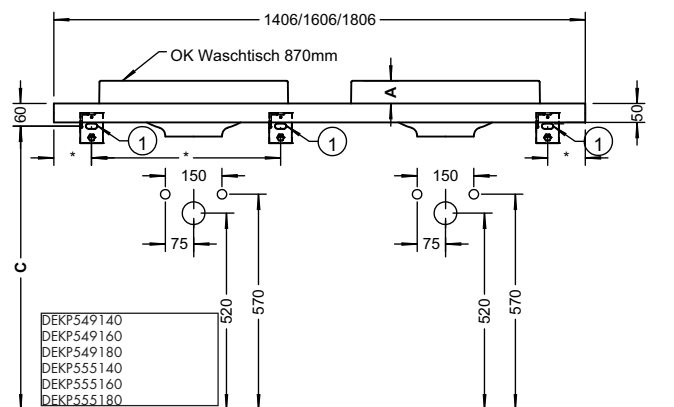

DEMAW50P

DEMAW60P

DESMAW60P

MONTAGEABLAUF AUFSATZBECKEN

Waschtisch	A (in mm)	B (in mm)	C (in mm)
VIGMA40P	130	686	680
VIGMA45P	130	686	680
VIGMA60P	130	686	680
VIGMAF60P	145	671	665
DEMA50P	120	696	690
DEMA60P	120	696	690
DESMA50P	120	696	690
DESMA60P	120	696	690
DEMAW50P	60	756	750
DEMAW060	60	756	750
DESMAW60P	60	756	750

*Maß abhängig von Waschtischunterschrank und Beckenposition

Waschtisch	A (in mm)	C (in mm)
VIGMA40P	130	680
VIGMA45P	130	680
VIGMA60P	130	680
VIGMAF60P	145	665
DEMA50P	120	690
DEMA60P	120	690
DESMA50P	120	690
DESMA60P	120	690
DEMAW50P	60	750
DEMAW060	60	750
DESMAW60P	60	750

Waschtisch	A (in mm)	B (in mm)
VIGMA40P	130	686
VIGMA45P	130	686
VIGMA60P	130	686
VIGMAF60P	145	671
DEMA50P	120	696
DEMA60P	120	696
DESMA50P	120	696
DESMA60P	120	696
DEMAW50P	60	756
DEMAW060	60	756
DESMAW60P	60	756

*Maß abhängig von Waschtischunterschrank und Beckenposition

*Maß abhängig von Waschtischunterschrank und Beckenposition

MONTAGEMASSE

DEWTU561 / DEWTU562 / DEWTU563 / DEWTU564
 DEWTU565 / DEWTU566 / DEWTU567 / DEWTU568
 DEWTU569 / DEWTU5610 / DEWTU5611 / DEWTU5612 / DEWTU5614
 DEWTU5615 / DEWTU5616 / DEWTU5617 / DEWTU5618 / DEWTU5619
 DEWTU5620