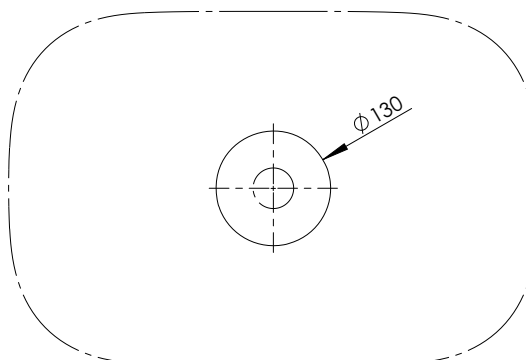

DEMAW50P

DEMAW60P

DESMAW60P

MONTAGEABLAUF AUFSATZBECKEN

Waschtisch	A (in mm)	B (in mm)	C (in mm)
VIGMA40P	130	686	680
VIGMA45P	130	686	680
VIGMA60P	130	686	680
VIGMAF60P	145	671	665
DEMA50P	120	696	690
DEMA60P	120	696	690
DESMA50P	120	696	690
DESMA60P	120	696	690
DEMAW50P	60	756	750
DEMAW060	60	756	750
DESMAW60P	60	756	750

*Maß abhängig von Waschtischunterschrank und Beckenposition

Waschtisch	A (in mm)	C (in mm)
VIGMA40P	130	680
VIGMA45P	130	680
VIGMA60P	130	680
VIGMAF60P	145	665
DEMA50P	120	690
DEMA60P	120	690
DESMA50P	120	690
DESMA60P	120	690
DEMAW50P	60	750
DEMAW060	60	750
DESMAW60P	60	750

*Maß abhängig von Waschtischunterschrank und Abdeckplatte