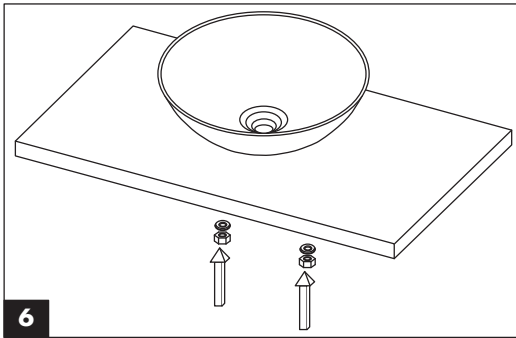

DEMAW50P

DEMAW60P

DESMAW60P

MONTAGEABLAUF AUFSATZBECKEN

Waschtisch	A (in mm)	B (in mm)	C (in mm)
VIGMA40P	130	686	680
VIGMA45P	130	686	680
VIGMA60P	130	686	680
VIGMAF60P	145	671	665
DEMA50P	120	696	690
DEMA60P	120	696	690
DESMA50P	120	696	690
DESMA60P	120	696	690
DEMAW50P	60	756	750
DEMAW060	60	756	750
DESMAW60P	60	756	750

*Maß abhängig von Waschtischunterschrank und Beckenposition

Waschtisch	A (in mm)	C (in mm)
VIGMA40P	130	680
VIGMA45P	130	680
VIGMA60P	130	680
VIGMAF60P	145	665
DEMA50P	120	690
DEMA60P	120	690
DESMA50P	120	690
DESMA60P	120	690
DEMAW50P	60	750
DEMAW060	60	750
DESMAW60P	60	750