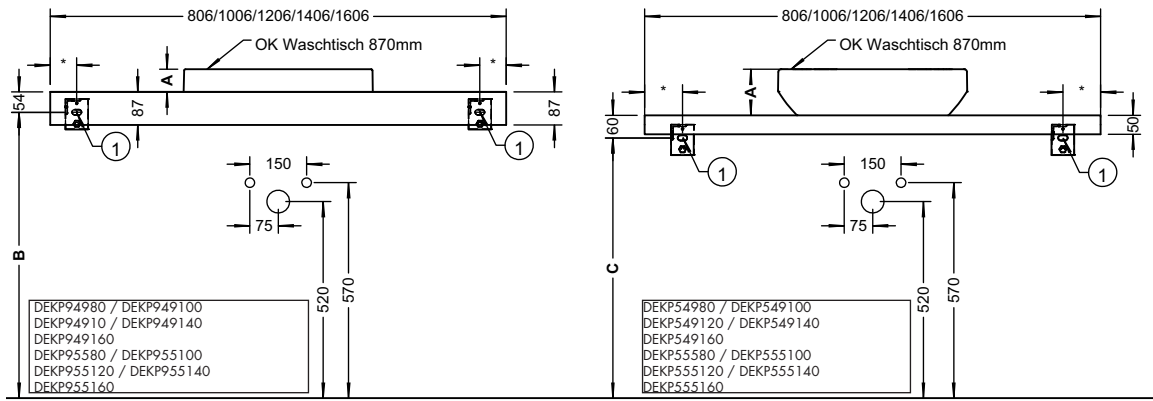

DEMAW50P

DEMAW60P

DESMAW60P

MONTAGEABLAUF AUFSATZBECKEN

Waschtisch	A (in mm)	B (in mm)	C (in mm)
VIGMA40P	130	686	680
VIGMA45P	130	686	680
VIGMA60P	130	686	680
VIGMAF60P	145	671	665
DEMA50P	120	696	690
DEMA60P	120	696	690
DESMA50P	120	696	690
DESMA60P	120	696	690
DEMAW50P	60	756	750
DEMAW060	60	756	750
DESMAW60P	60	756	750

*Maß abhängig von Waschtischunterschrank und Beckenposition

Waschtisch	A (in mm)	C (in mm)
VIGMA40P	130	680
VIGMA45P	130	680
VIGMA60P	130	680
VIGMAF60P	145	665
DEMA50P	120	690
DEMA60P	120	690
DESMA50P	120	690
DESMA60P	120	690
DEMAW50P	60	750
DEMAW060	60	750
DESMAW60P	60	750

Waschtisch	A (in mm)	B (in mm)
VIGMA40P	130	686
VIGMA45P	130	686
VIGMA60P	130	686
VIGMAF60P	145	671
DEMA50P	120	696
DEMA60P	120	696
DESMA50P	120	696
DESMA60P	120	696
DEMAW50P	60	756
DEMAW060	60	756
DESMAW60P	60	756

*Maß abhängig von Waschtischunterschrank und Beckenposition

*Maß abhängig von Waschtischunterschrank und Beckenposition

MONTAGEMASSE

DEWTU561 / DEWTU562 / DEWTU563 / DEWTU564
 DEWTU565 / DEWTU566 / DEWTU567 / DEWTU568
 DEWTU569 / DEWTU5610 / DEWTU5611 / DEWTU5612 / DEWTU5614
 DEWTU5615 / DEWTU5616 / DEWTU5617 / DEWTU5618 / DEWTU5619
 DEWTU5620