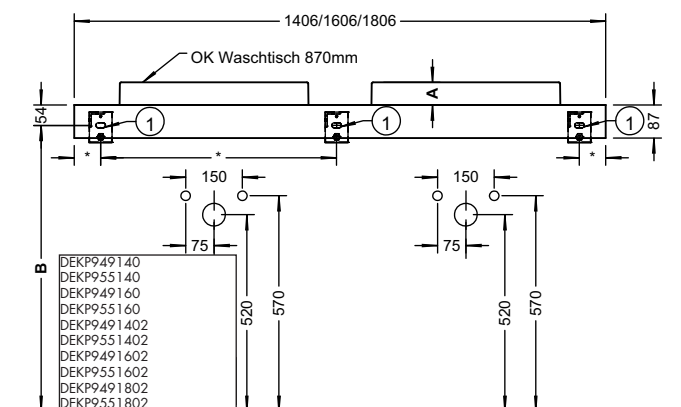

DEMAW50P

DEMAW60P

DESMAW60P

MONTAGEABLAUF AUFSATZBECKEN

Waschtisch	A (in mm)	B (in mm)	C (in mm)
VIGMA40P	130	686	680
VIGMA45P	130	686	680
VIGMA60P	130	686	680
VIGMAF60P	145	671	665
DEMA50P	120	696	690
DEMA60P	120	696	690
DESMA50P	120	696	690
DESMA60P	120	696	690
DEMAW50P	60	756	750
DEMAW060	60	756	750
DESMAW60P	60	756	750

*Maß abhängig von Waschtischunterschrank und Beckenposition

Waschtisch	A (in mm)	C (in mm)
VIGMA40P	130	680
VIGMA45P	130	680
VIGMA60P	130	680
VIGMAF60P	145	665
DEMA50P	120	690
DEMA60P	120	690
DESMA50P	120	690
DESMA60P	120	690
DEMAW50P	60	750
DEMAW060	60	750
DESMAW60P	60	750

Waschtisch	A (in mm)	B (in mm)
VIGMA40P	130	686
VIGMA45P	130	686
VIGMA60P	130	686
VIGMAF60P	145	671
DEMA50P	120	696
DEMA60P	120	696
DESMA50P	120	696
DESMA60P	120	696
DEMAW50P	60	756
DEMAW060	60	756
DESMAW60P	60	756

*Maß abhängig von Waschtischunterschrank und Beckenposition

*Maß abhängig von Waschtischunterschrank und Beckenposition

MONTAGEMASSE

DEWTU561 / DEWTU562 / DEWTU563 / DEWTU564
 DEWTU565 / DEWTU566 / DEWTU567 / DEWTU568
 DEWTU569 / DEWTU5610 / DEWTU5611 / DEWTU5612 / DEWTU5614
 DEWTU5615 / DEWTU5616 / DEWTU5617 / DEWTU5618 / DEWTU5619
 DEWTU5620