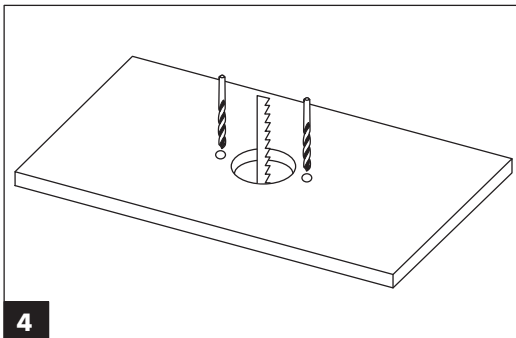

DEMAW50P

DEMAW60P

DESMAW60P

MONTAGEABLAUF AUFSATZBECKEN

Waschtisch	A (in mm)	B (in mm)	C (in mm)
VIGMA40P	130	686	680
VIGMA45P	130	686	680
VIGMA60P	130	686	680
VIGMAF60P	145	671	665
DEMA50P	120	696	690
DEMA60P	120	696	690
DESMA50P	120	696	690
DESMA60P	120	696	690
DEMAW50P	60	756	750
DEMAW060	60	756	750
DESMAW60P	60	756	750

*Maß abhängig von Waschtischunterschrank und Beckenposition

Waschtisch	A (in mm)	C (in mm)
VIGMA40P	130	680
VIGMA45P	130	680
VIGMA60P	130	680
VIGMAF60P	145	665
DEMA50P	120	690
DEMA60P	120	690
DESMA50P	120	690
DESMA60P	120	690
DEMAW50P	60	750
DEMAW060	60	750
DESMAW60P	60	750