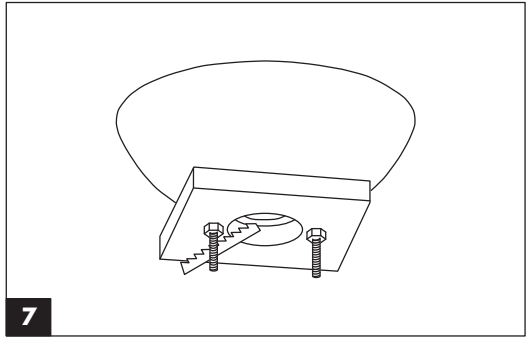

DEMAW50P

DEMAW60P

DESMAW60P

MONTAGEABLAUF AUFSATZBECKEN

Waschtisch	A (in mm)	B (in mm)	C (in mm)
VIGMA40P	130	686	680
VIGMA45P	130	686	680
VIGMA60P	130	686	680
VIGMAF60P	145	671	665
DEMA50P	120	696	690
DEMA60P	120	696	690
DESMA50P	120	696	690
DESMA60P	120	696	690
DEMAW50P	60	756	750
DEMAW060	60	756	750
DESMAW60P	60	756	750

*Maß abhängig von Waschtischunterschrank und Beckenposition

Waschtisch	A (in mm)	C (in mm)
VIGMA40P	130	680
VIGMA45P	130	680
VIGMA60P	130	680
VIGMAF60P	145	665
DEMA50P	120	690
DEMA60P	120	690
DESMA50P	120	690
DESMA60P	120	690
DEMAW50P	60	750
DEMAW060	60	750
DESMAW60P	60	750