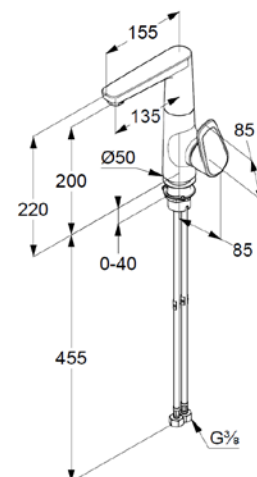

Technische Daten

Produkt: Einhand-Waschtischbatterie derby style
L-Auslauf schwenkb. o. Abl. verchr. VIG

Artikel-Nr.: DESLO

Artikeltext

Einhand-Waschtischbatterie

Einlochmontage

geschlossener Hebel

verstellbarer Strahlregler M24xl

Keramik Kartusche Ø36mm

Durchflussmenge bei 3 bar = 6l/min.

schwenkbarer Auslauf

flexible Anschlüsse G 3/8

Schaffbefestigung

Ausladung = 155mm

Auslaufhöhe = 200mm

Gesamthöhe = 220mm

Fabrikat: VIGOUR

Modell: derby style

Art. Nr. DESLO

Produktabbildung

Maßzeichnung

Durchflussdiagramm