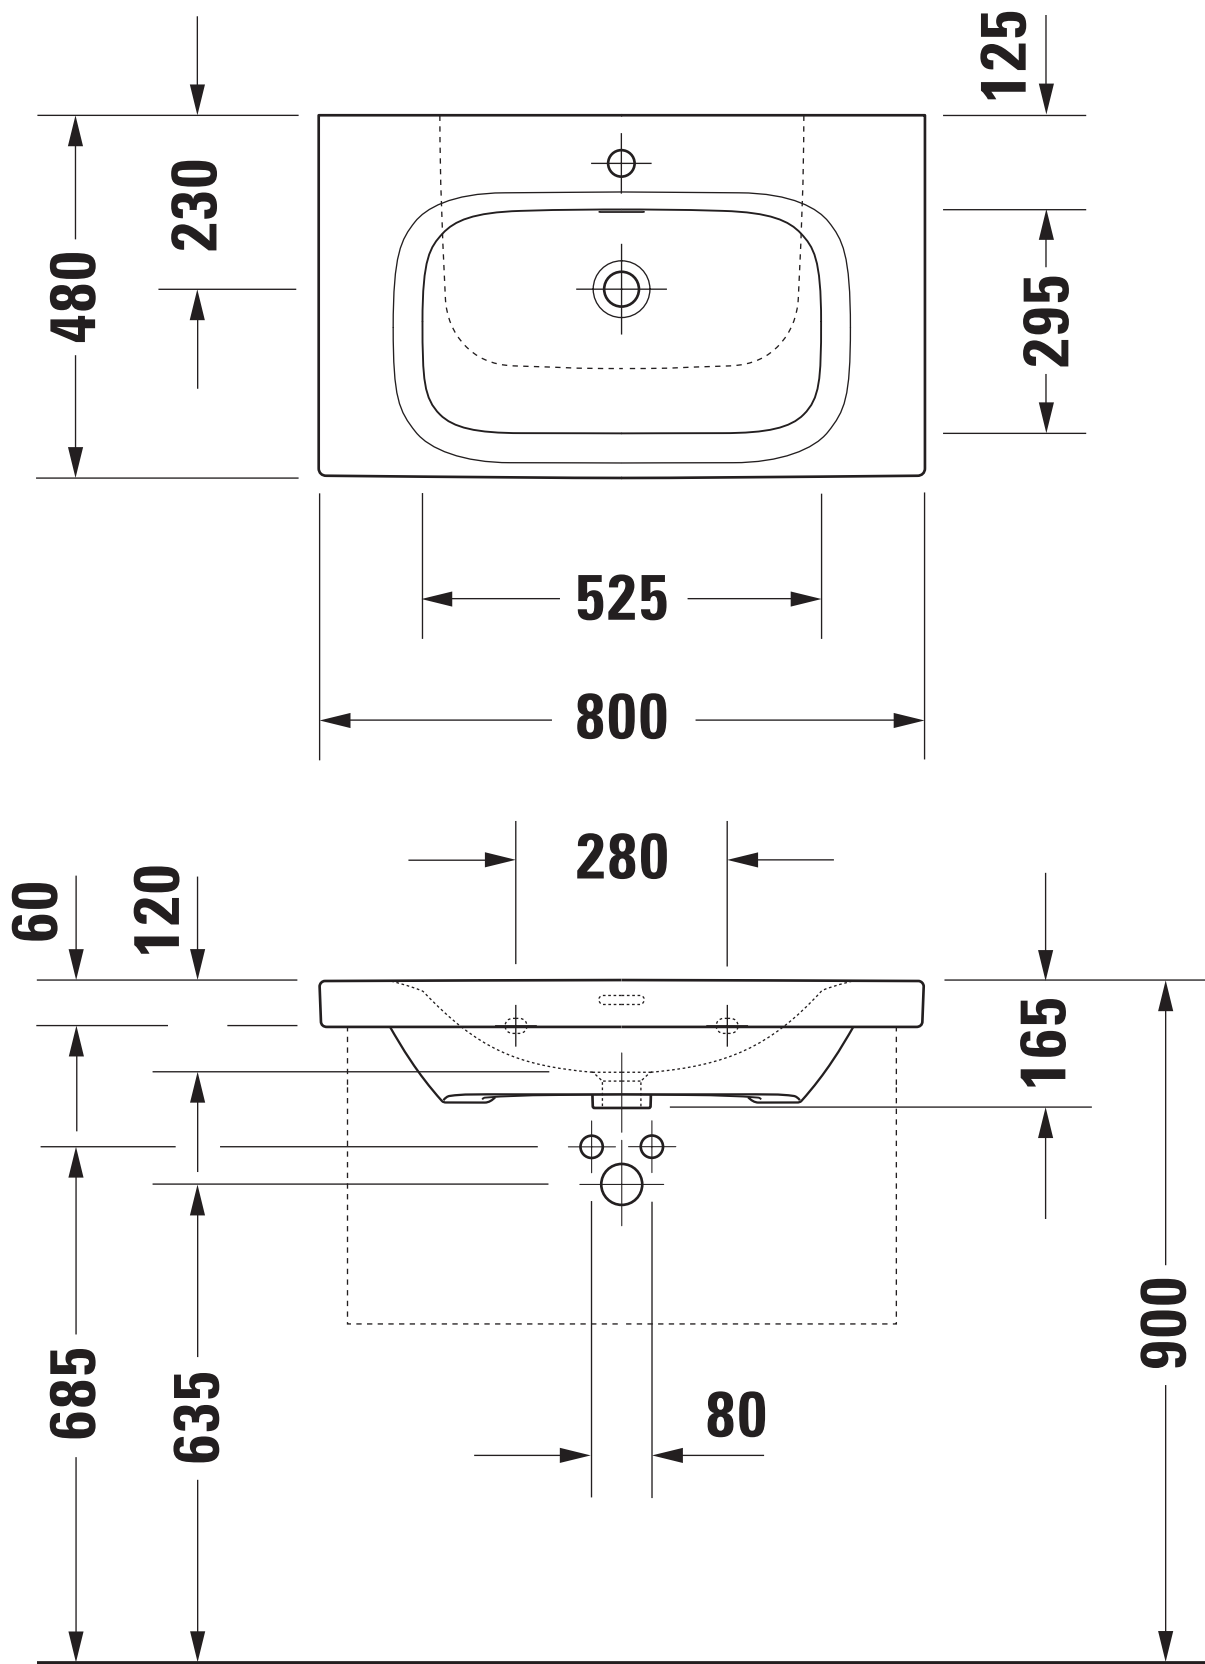

VIGOUR

Technische Verbesserungen und optische Veränderungen an den abgebildeten Produkten behalten wir uns vor.
We reserve the right to make technical improvements and enhance the appearance of the products shown.

Maßstab Scale	KBN-Nr. von GC	DES80MP	Zeichnung Drawing	051080
1:10	Name	derby style		
	Bezeichnung Description	Möbel-Waschtisch 051080, 80x48 cm, mit Hahnloch, mit Überlauf, mit PflegePLUS Furniture-washbasin 051080, 80x48 cm, with tap hole, with overflow, with PflegePLUS