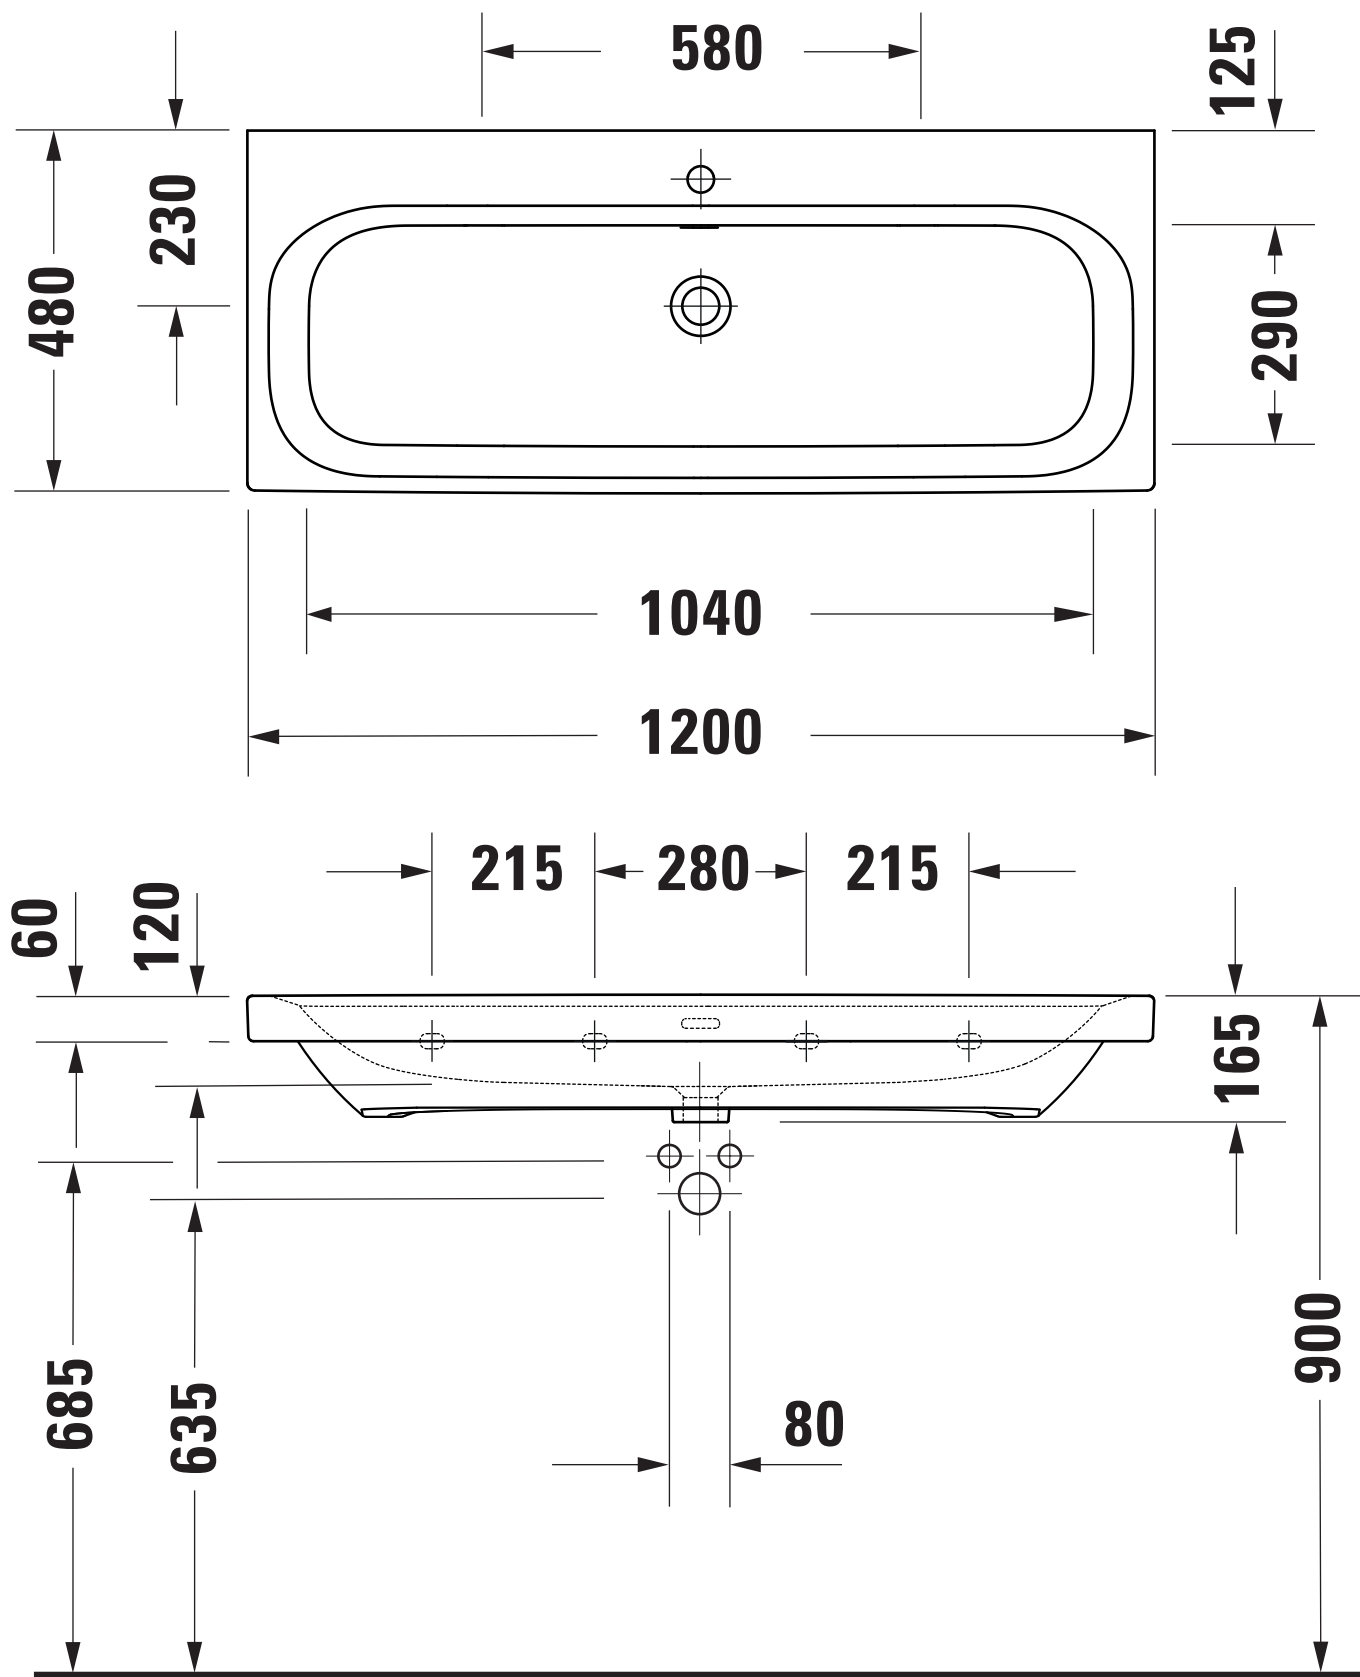

VIGOUR

Technische Verbesserungen und optische Veränderungen an den abgebildeten Produkten behalten wir uns vor.
We reserve the right to make technical improvements and enhance the appearance of the products shown.

Maßstab Scale	KBN-Nr. von GC	DES120MGP	Zeichnung Drawing	051012
1:10	Name	derby style		
	Bezeichnung Description	Möbel-Waschtisch 051012, 120x48 cm, mit Hahnloch, mit Überlauf, mit PflegePLUS / geschliffen Furniture-washbasin 051012, 120x48 cm, with tap hole, with overflow, with PflegePLUS / ground