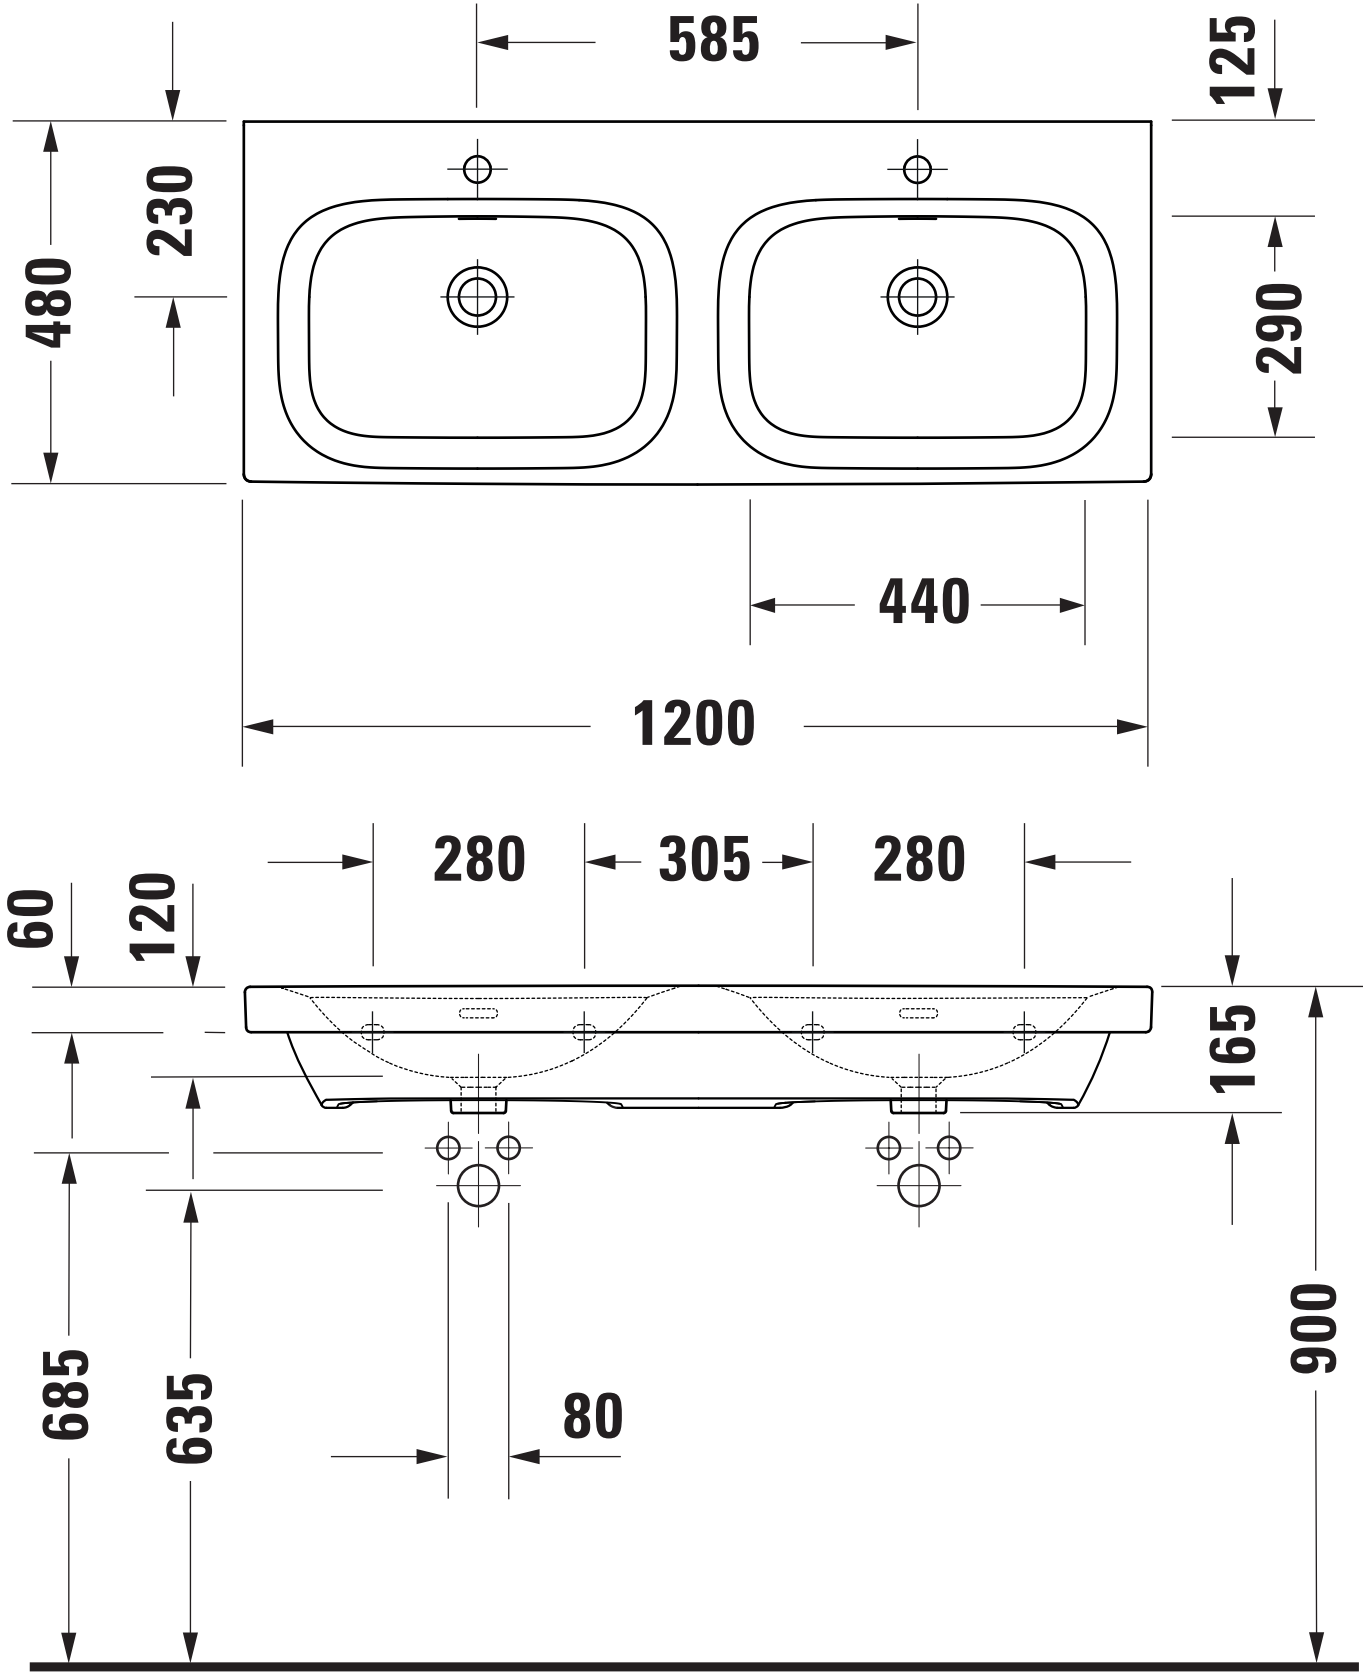

VIGOUR

Technische Verbesserungen und optische Veränderungen an den abgebildeten Produkten behalten wir uns vor.
We reserve the right to make technical improvements and enhance the appearance of the products shown.

Maßstab Scale	KBN-Nr. von GC	DES120MD	Zeichnung Drawing	051312
1:10	Name	derby style		
	Bezeichnung Description	Möbel-Doppelwaschtisch 051312, 120x48 cm, mit 2 Hahnlöchern, mit Überlauf Furniture-double-washbasin 051312, 120x48 cm, with 2 tap holes, with overflow