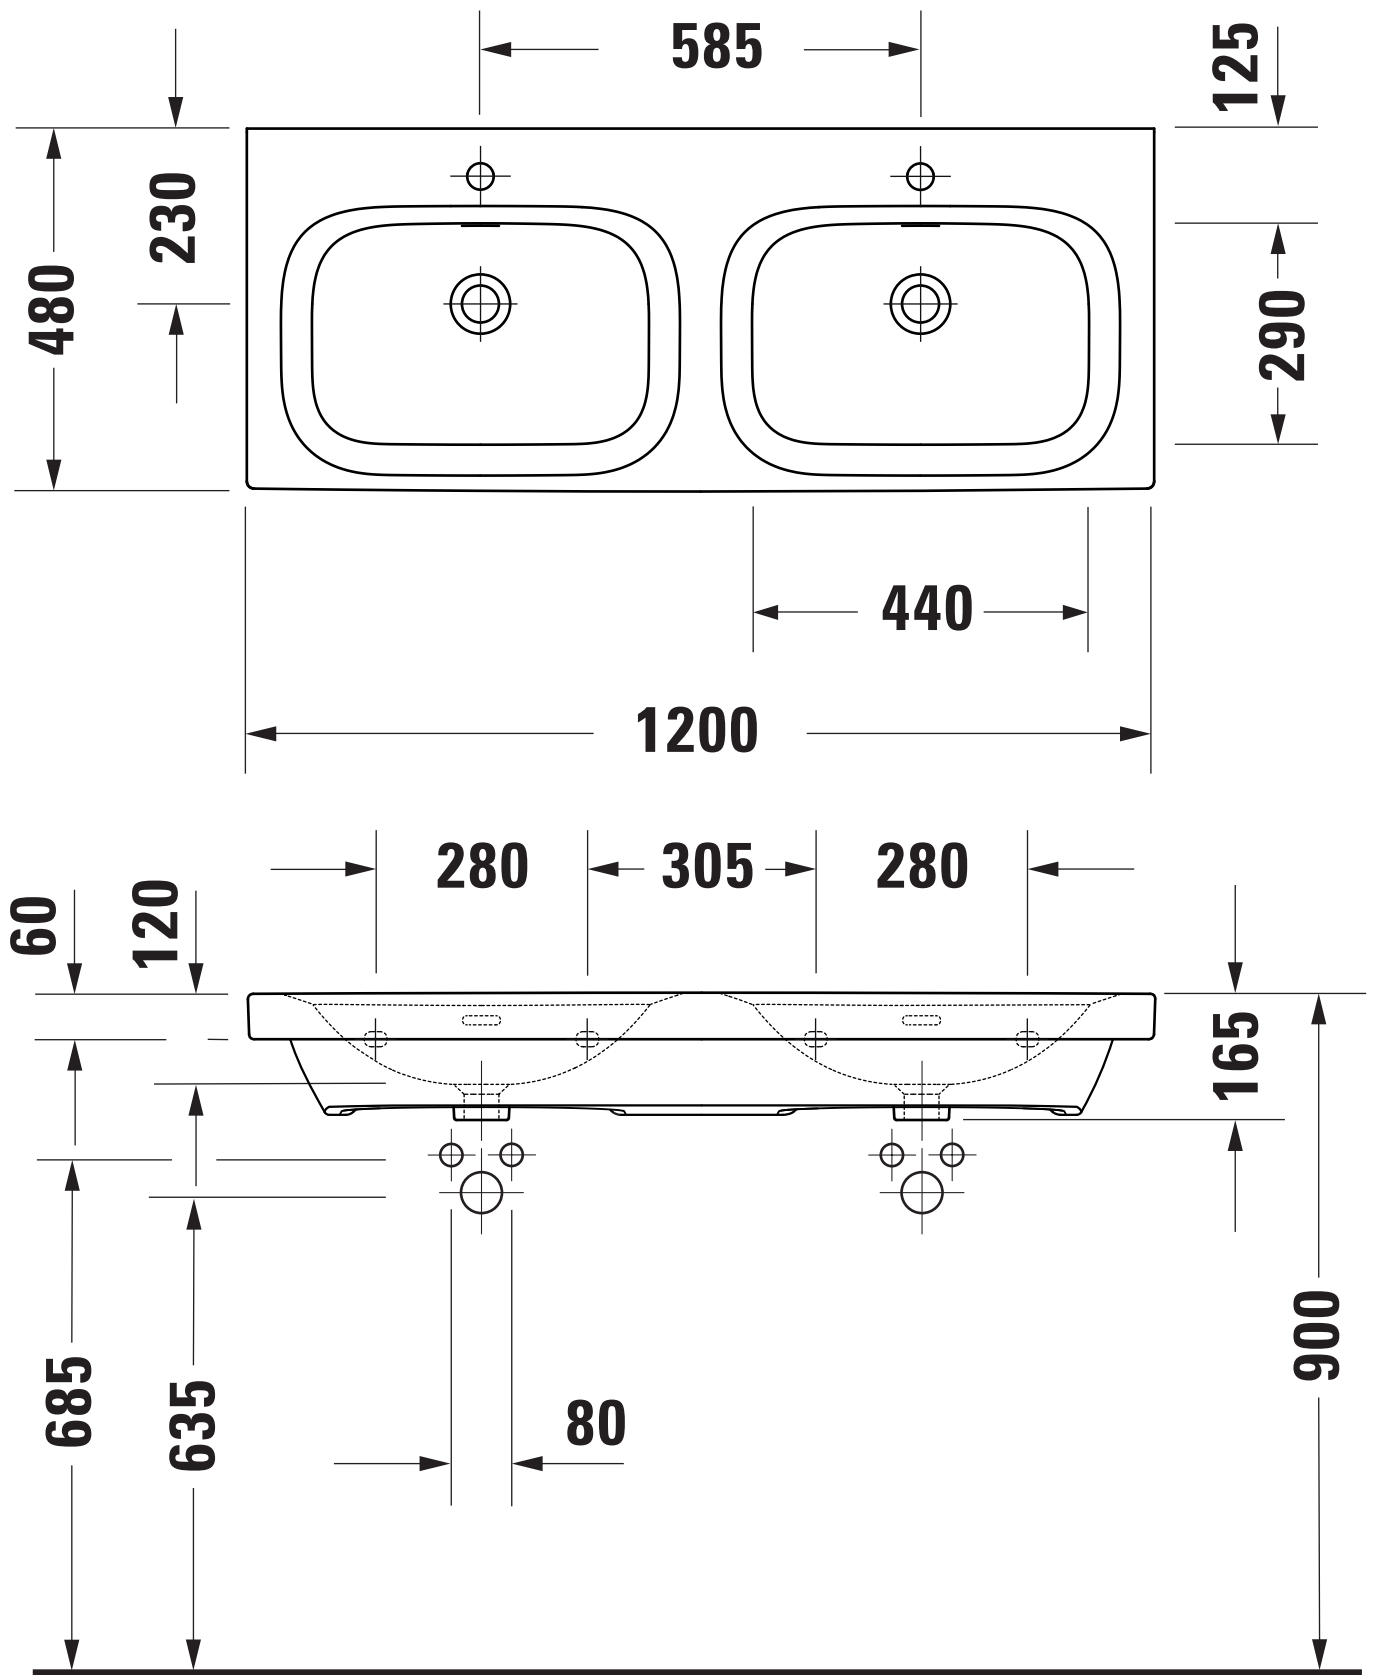

VIGOUR

Technische Verbesserungen und optische Veränderungen an den abgebildeten Produkten behalten wir uns vor.
We reserve the right to make technical improvements and enhance the appearance of the products shown.

Maßstab Scale	KBN-Nr. von GC	DES120MDP	Zeichnung Drawing	051312
1:10	Name	derby style		
	Bezeichnung Description	Möbel-Doppelwaschtisch 051312, 120x48 cm, mit 2 Hahnlöchern, mit Überlauf, mit PflegePLUS Furniture-double-washbasin 051312, 120x48 cm, with 2 tap holes, with overflow, with PflegePLUS