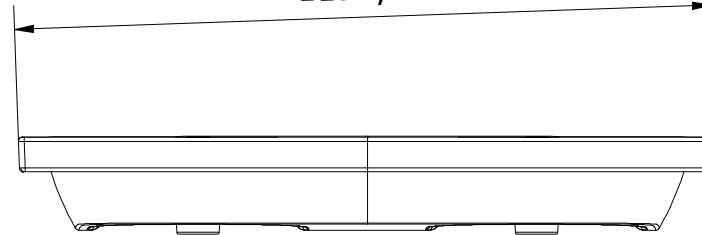

1199,16

Eine Vervielfältigung der Zeichnungen, sowie die Weitergabe an Dritte bedarf der schriftlichen Genehmigung der Vigour GmbH. Die Verwendung der Daten sowie der technischen Zeichnungen erfolgt auf eigenes Risiko, unter Ausschluss jeglicher Haftung der Vigour GmbH. Alle Maßangaben sind unverbindlich; Maß- und Modelländerungen bleiben vorbehalten.

VIGOUR

Produkt
Doppel-Möbelwaschtisch

KBN
DES120MDP

Beschreibung
Doppel-
Möbelwaschtisch
derby style 120x48cm
weiss PflegePLUS

VIGOUR www.vigour.de