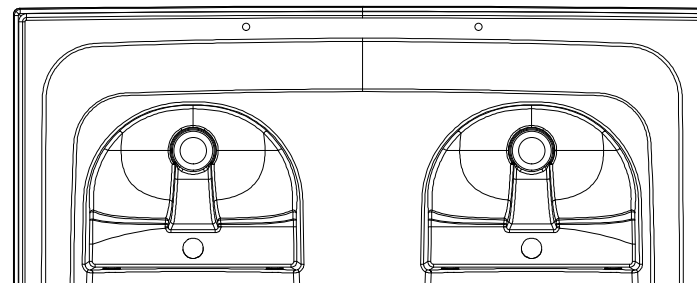

1199,16

Eine Vervielfältigung der Zeichnungen, sowie die Weitergabe an Dritte bedarf der schriftlichen Genehmigung der Vigour GmbH. Die Verwendung der Daten sowie der technischen Zeichnungen erfolgt auf eigenes Risiko, unter Ausschluss jeglicher Haftung der Vigour GmbH. Alle Maßangaben sind unverbindlich; Maß- und Modelländerungen bleiben vorbehalten.

# VIGOUR

Produkt  
Doppel-Möbelwaschtisch

KBN  
DES120MDP

Beschreibung  
Doppel-  
Möbelwaschtisch  
derby style 120x48cm  
weiss PflegePLUS

VIGOUR [www.vigour.de](http://www.vigour.de)