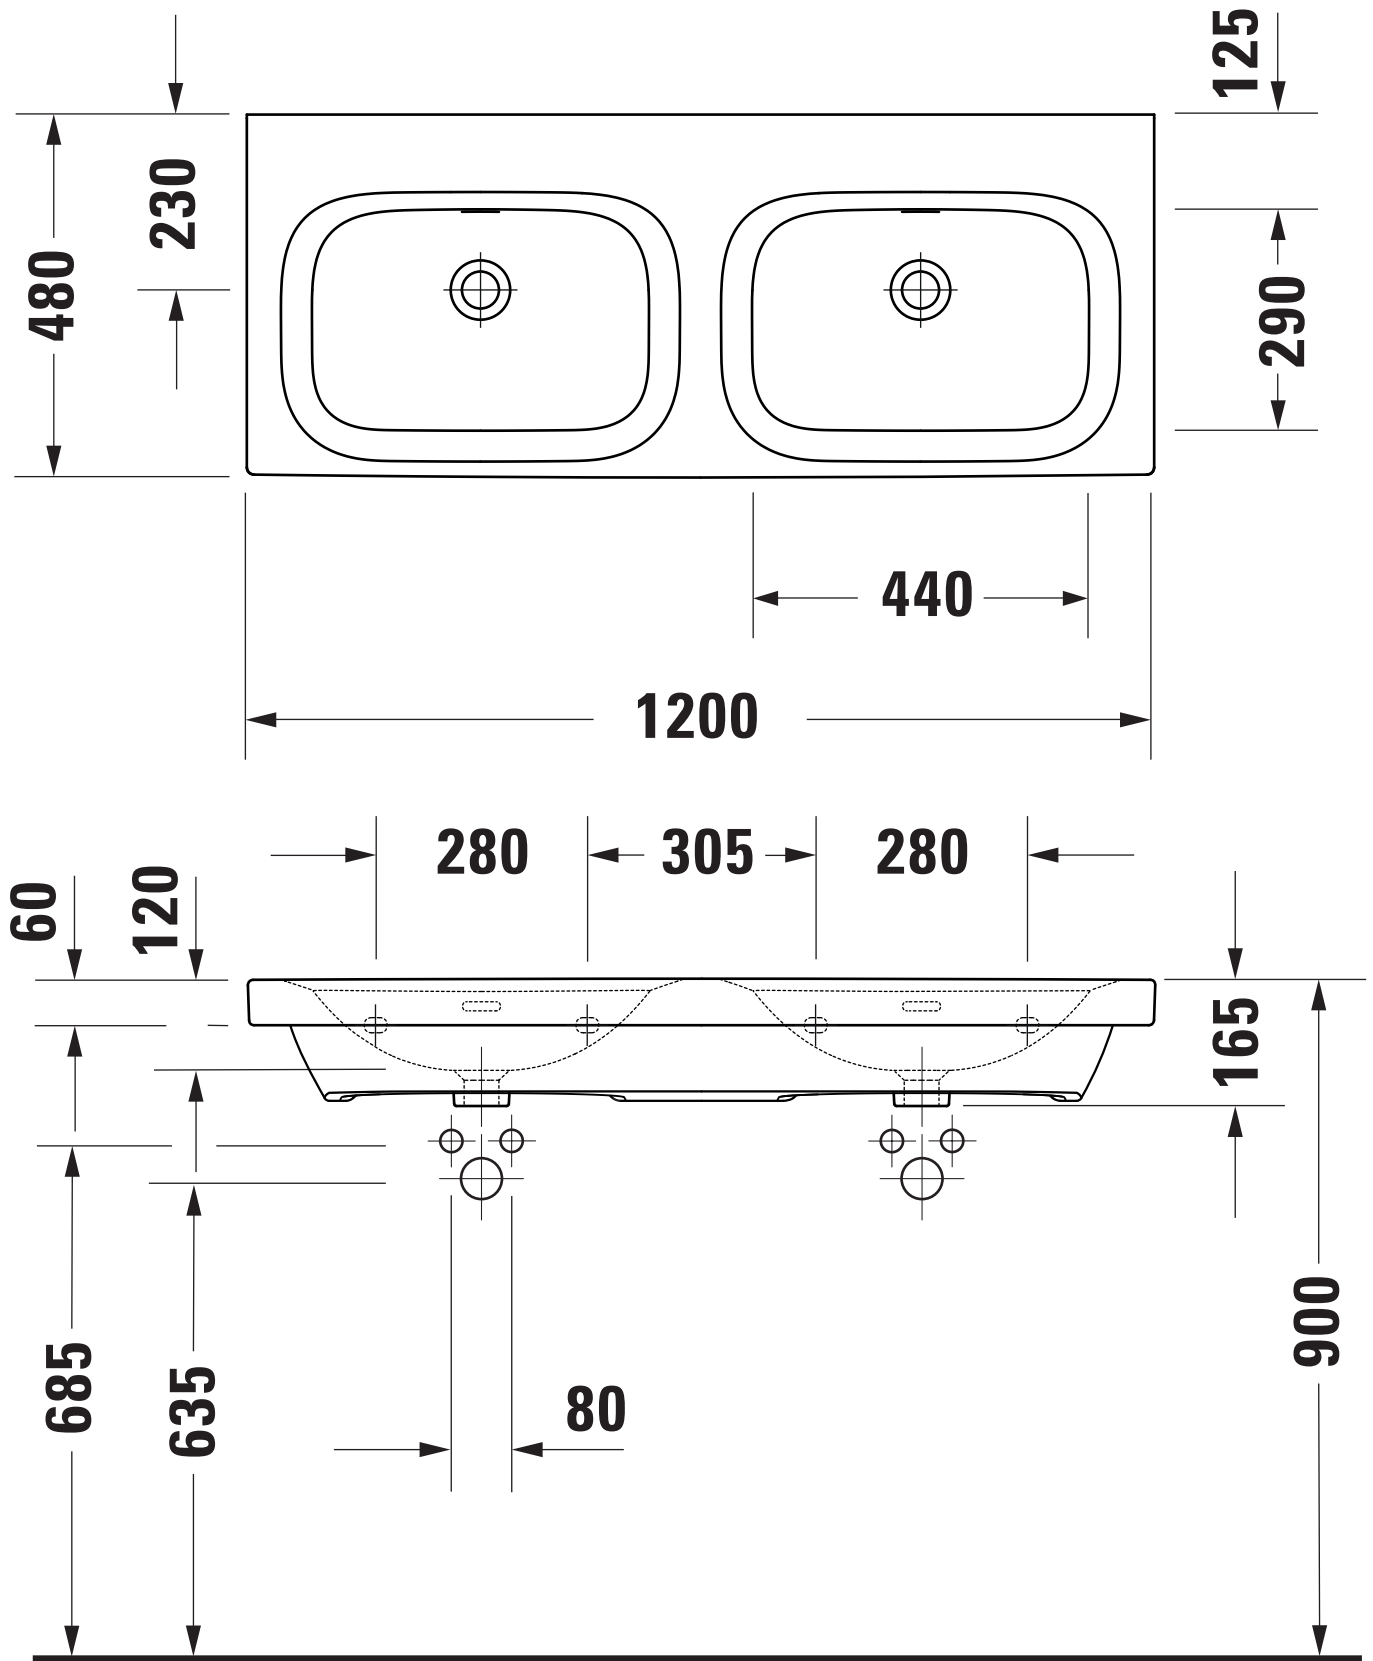

VIGOUR

Technische Verbesserungen und optische Veränderungen an den abgebildeten Produkten behalten wir uns vor.
We reserve the right to make technical improvements and enhance the appearance of the products shown.

Maßstab Scale	KBN-Nr. von GC	DES120MDOH	Zeichnung Drawing	051312
1:10	Name	derby style		
	Bezeichnung Description	Möbel-Doppelwaschtisch 051312, 120x48 cm, ohne Hahnloch, mit Überlauf Furniture-double-washbasin 051312, 120x48 cm, without tap hole, with overflow