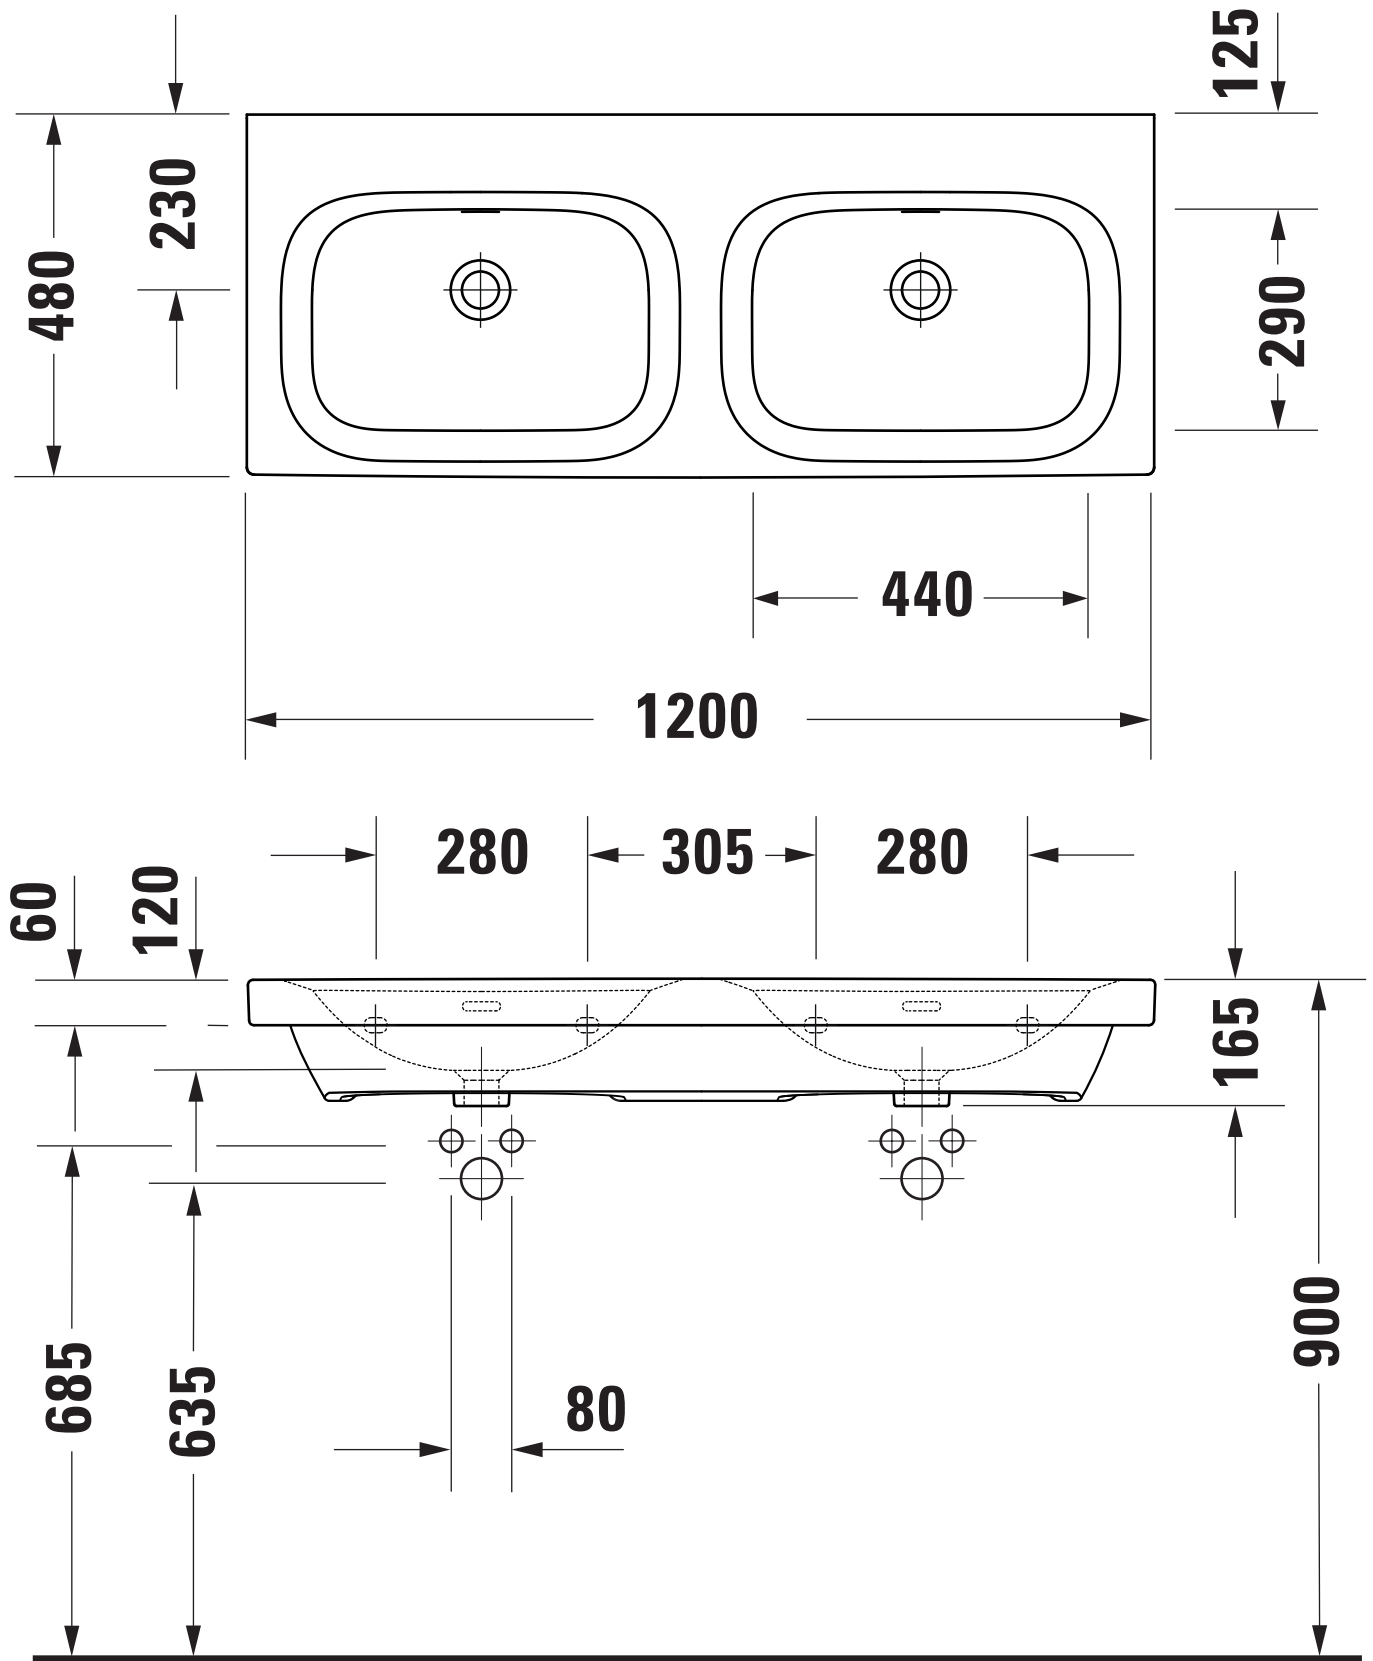

VIGOUR

Technische Verbesserungen und optische Veränderungen an den abgebildeten Produkten behalten wir uns vor.
We reserve the right to make technical improvements and enhance the appearance of the products shown.

Maßstab Scale	KBN-Nr. von GC	DES120MDOHP	Zeichnung Drawing	051312
1:10	Name	derby style		
	Bezeichnung Description	Möbel-Doppelwaschtisch 051312, 120x48 cm, ohne Hahnloch, mit Überlauf, mit PflegePLUS Furniture-double-washbasin 051312, 120x48 cm, without tap hole, with overflow, with PflegePLUS