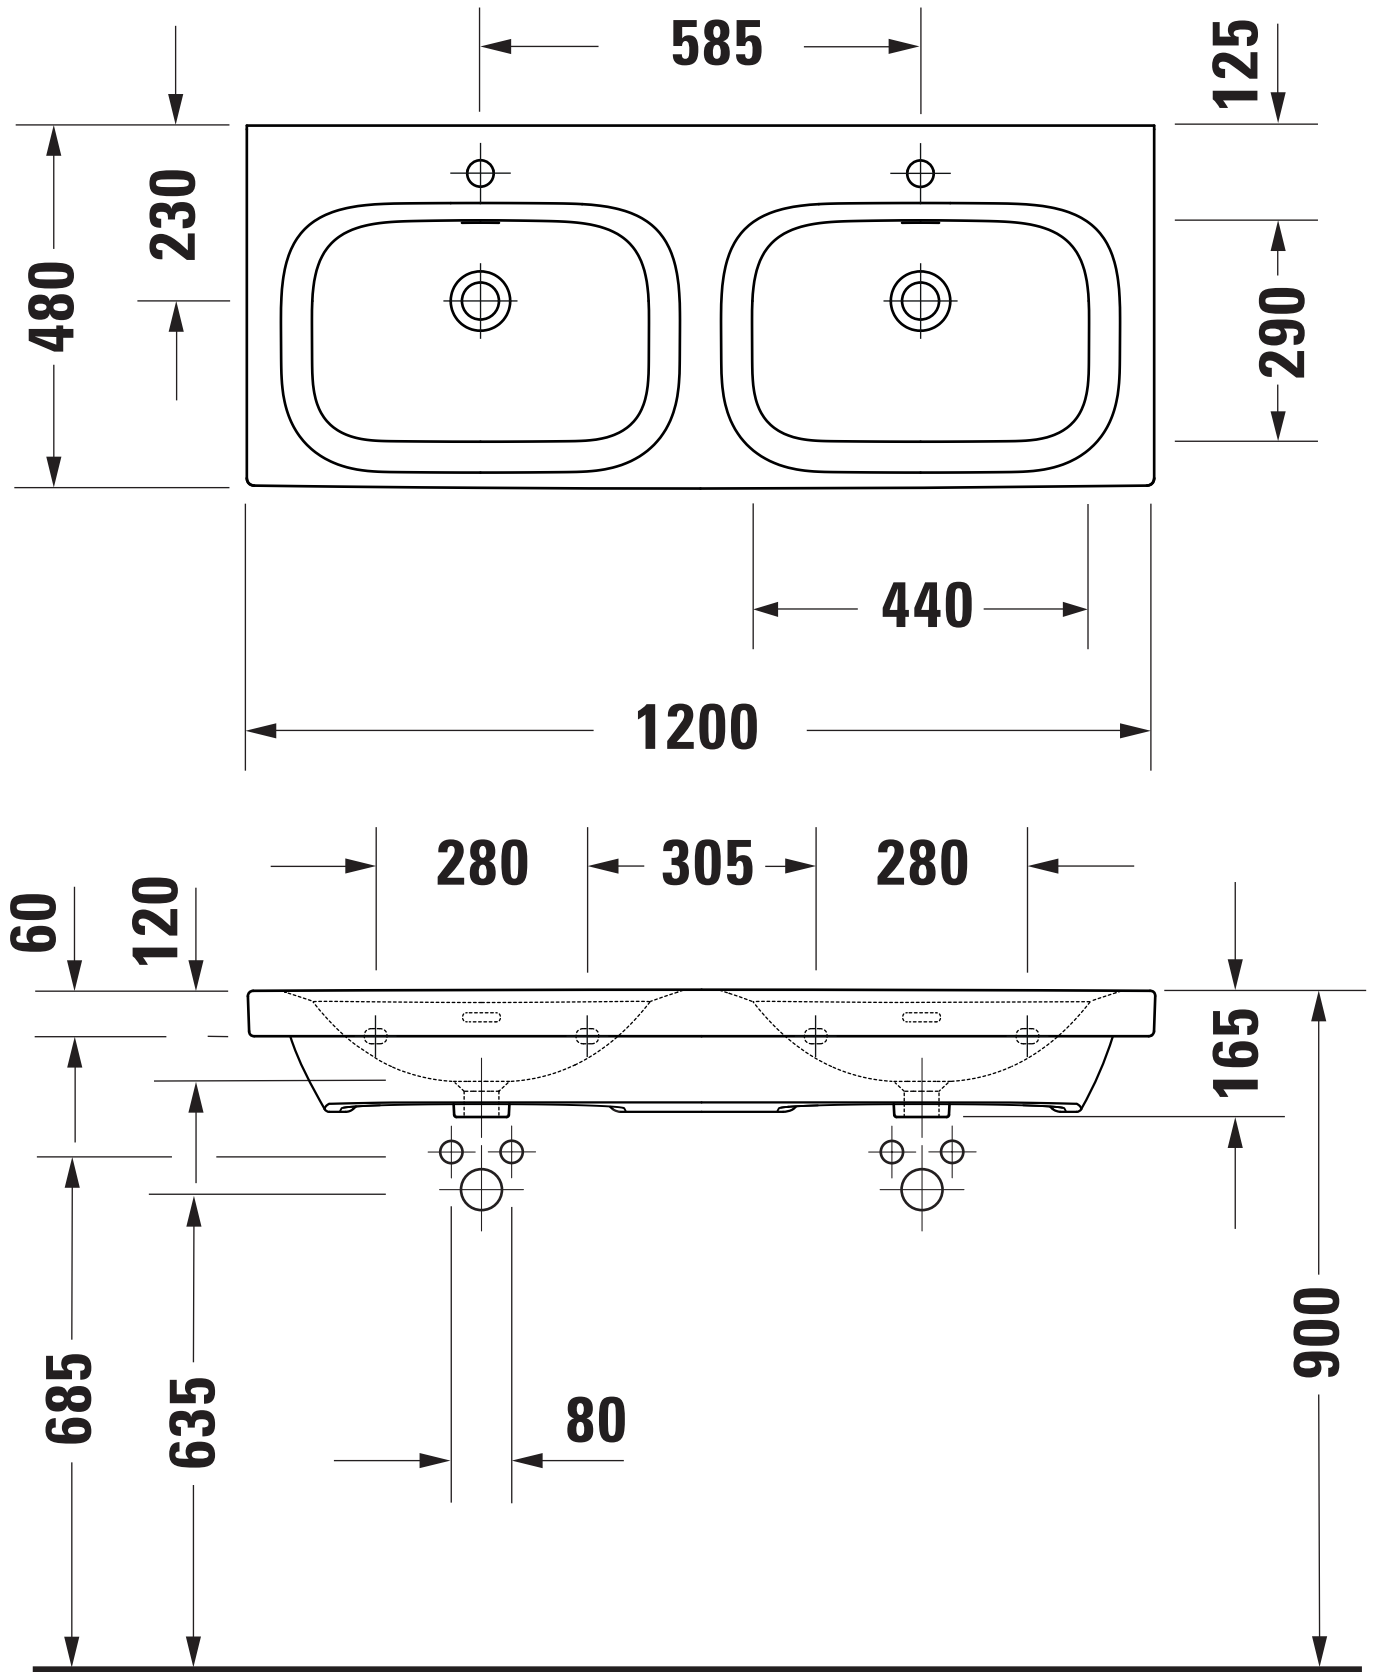

VIGOUR

Technische Verbesserungen und optische Veränderungen an den abgebildeten Produkten behalten wir uns vor.
We reserve the right to make technical improvements and enhance the appearance of the products shown.

Maßstab Scale	KBN-Nr. von GC	DES120MDG	Zeichnung Drawing	051312
1:10	Name	derby style		
	Bezeichnung Description	Möbel-Doppelwaschtisch 051312, 120x48 cm, mit 2 Hahnlöchern, mit Überlauf / geschliffen Furniture-double-washbasin 051312, 120x48 cm, with 2 tap holes, with overflow / ground