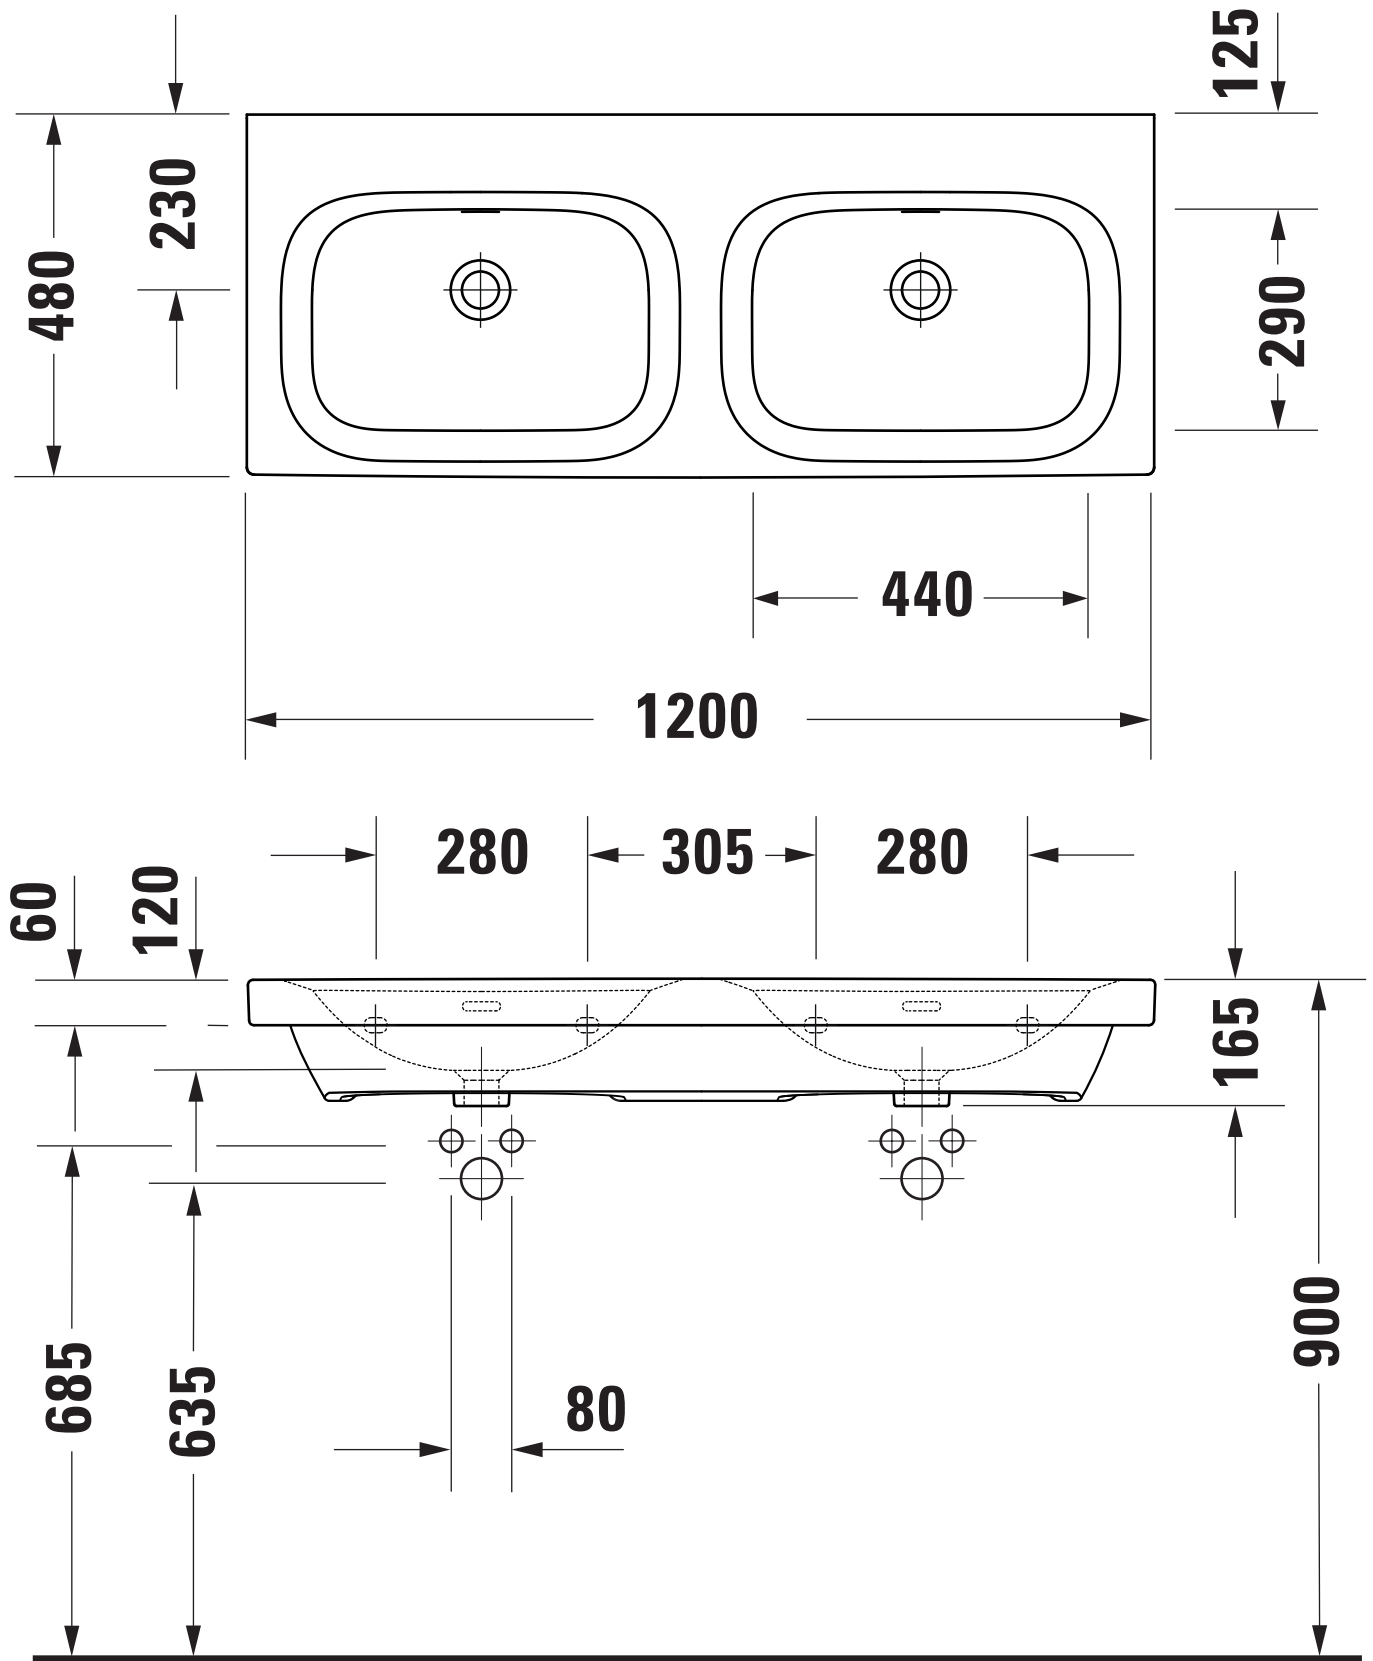

VIGOUR

Technische Verbesserungen und optische Veränderungen an den abgebildeten Produkten behalten wir uns vor.
We reserve the right to make technical improvements and enhance the appearance of the products shown.

Maßstab Scale	KBN-Nr. von GC	DES120MDGOH	Zeichnung Drawing	051312
1:10	Name	derby style		
	Bezeichnung Description	Möbel-Doppelwaschtisch 051312, 120x48 cm, ohne Hahnloch, mit Überlauf / geschliffen Furniture-double-washbasin 051312, 120x48 cm, without tap hole, with overflow / ground