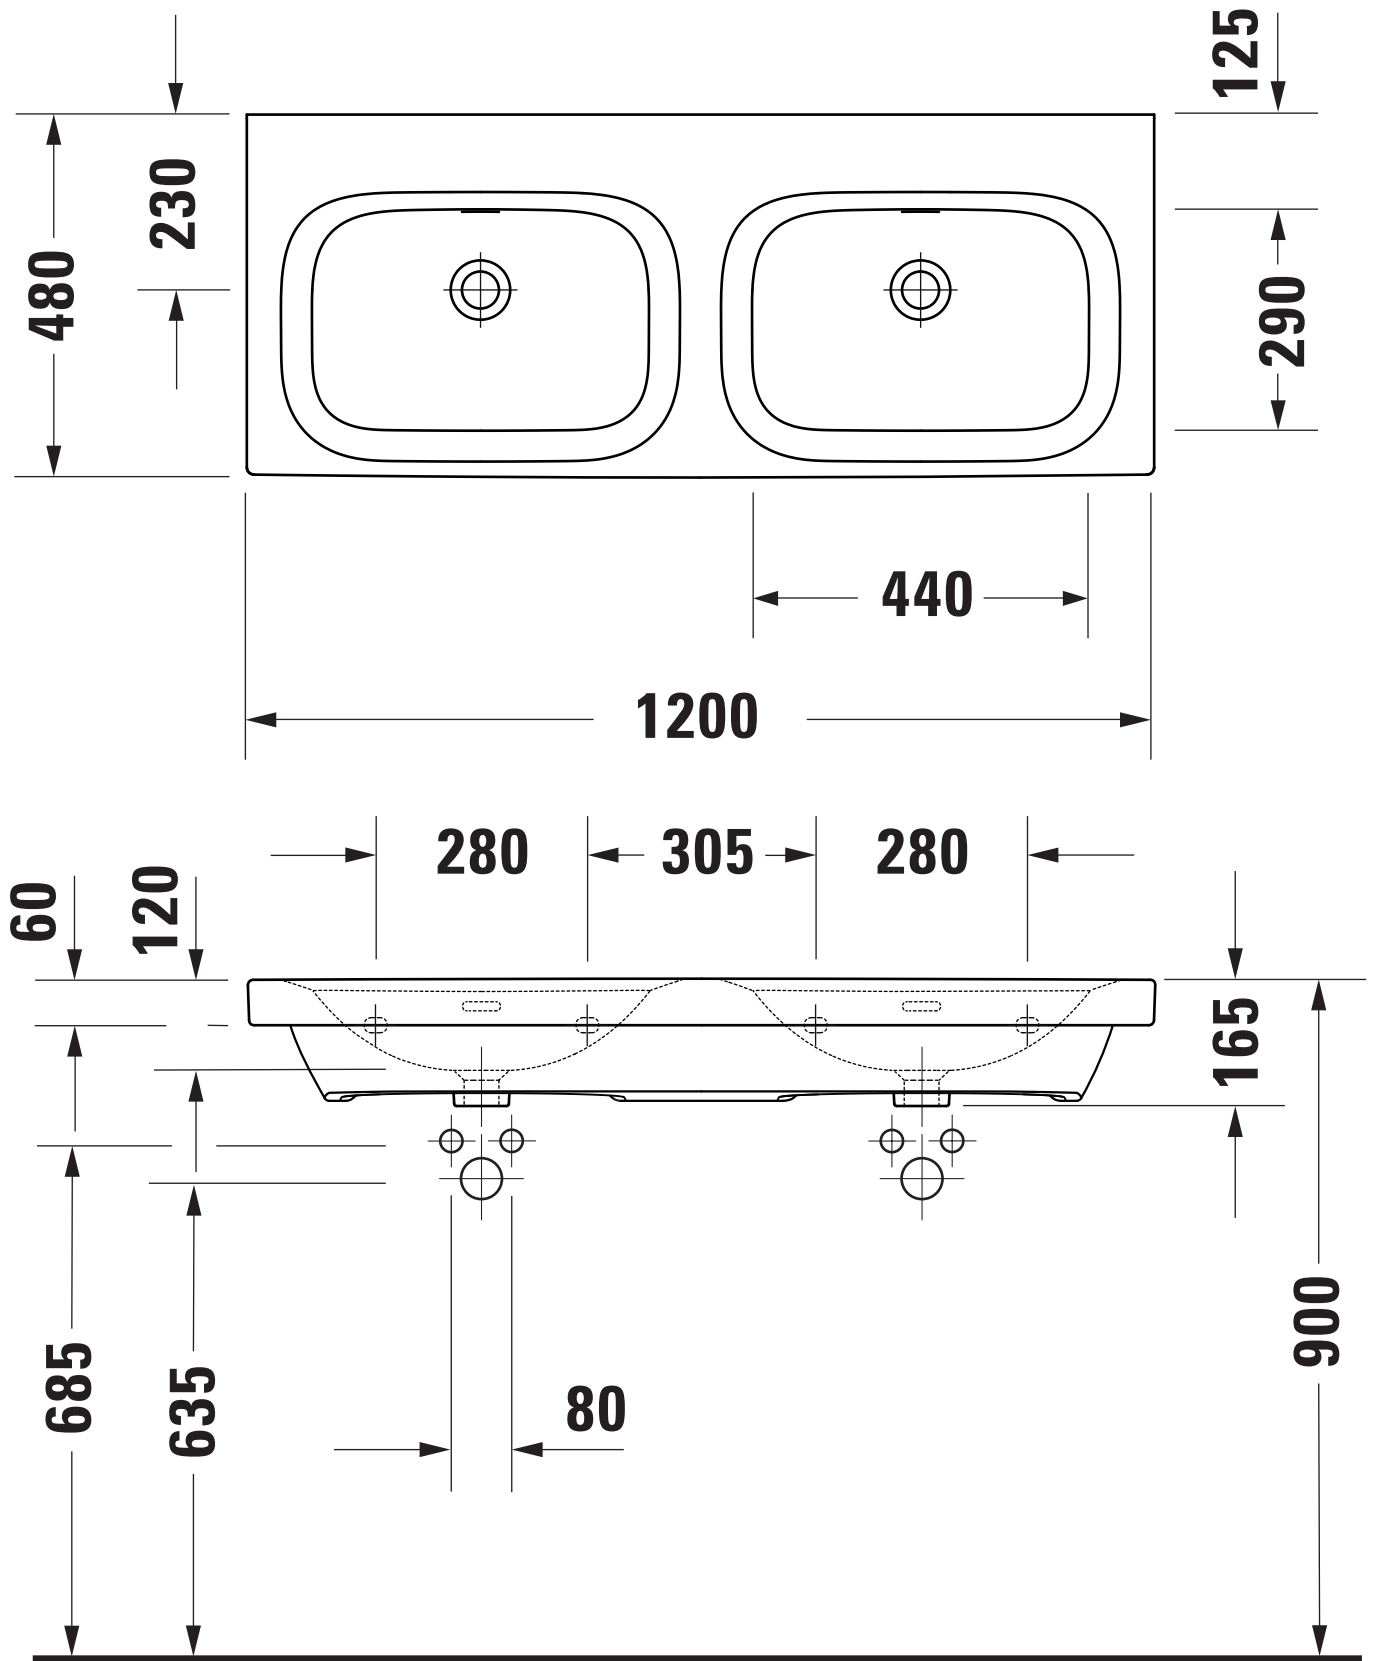

VIGOUR

Technische Verbesserungen und optische Veränderungen an den abgebildeten Produkten behalten wir uns vor.
We reserve the right to make technical improvements and enhance the appearance of the products shown.

Maßstab Scale	KBN-Nr. von GC	DES120MDGOHP	Zeichnung Drawing	051312
1:10	Name	derby style		
	Bezeichnung Description	Möbel-Doppelwaschtisch 051312, 120x48 cm, ohne Hahnloch, mit Überlauf, mit PflegePLUS / geschliffen Furniture-double-washbasin 051312, 120x48 cm, without tap hole, with overflow, with PflegePLUS / ground