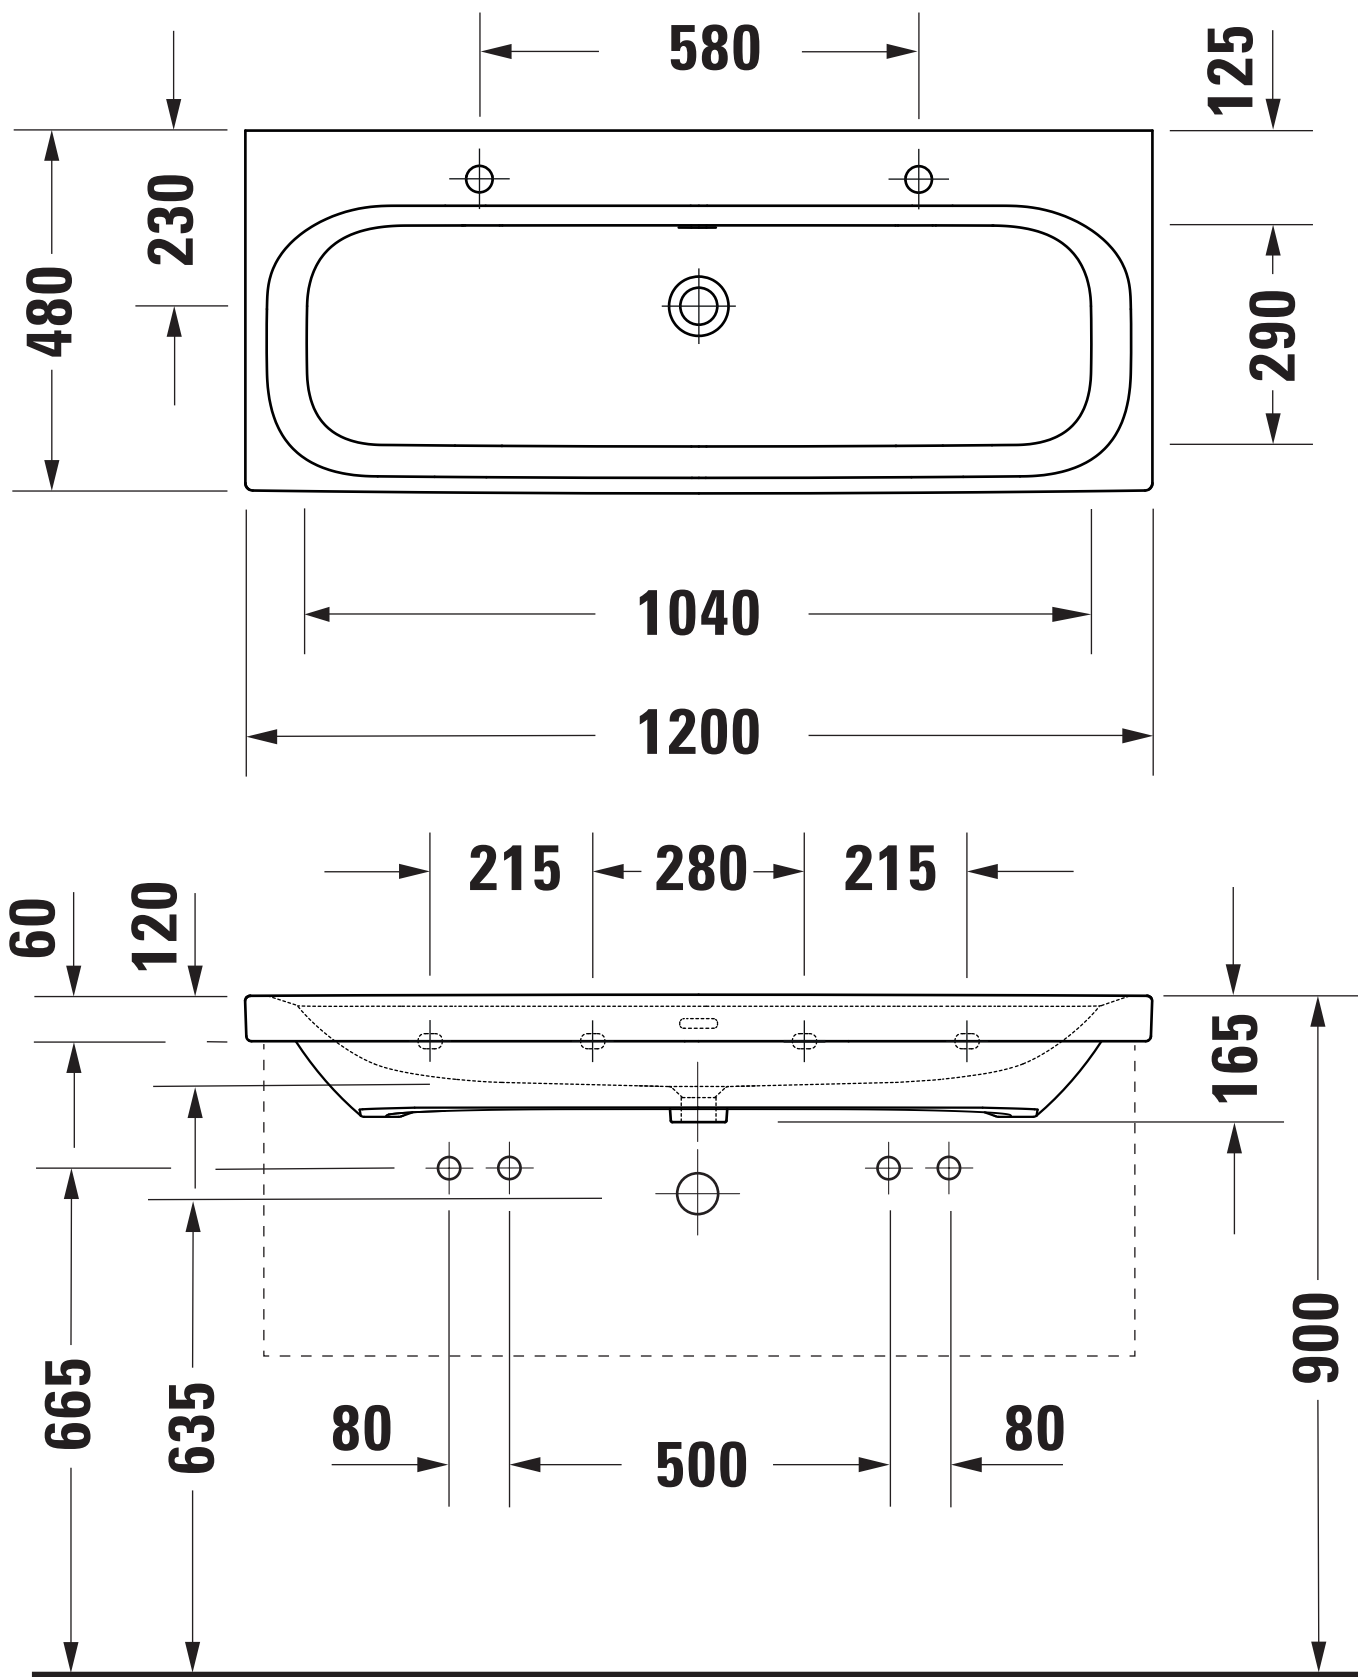

VIGOUR

Technische Verbesserungen und optische Veränderungen an den abgebildeten Produkten behalten wir uns vor.
We reserve the right to make technical improvements and enhance the appearance of the products shown.

Maßstab Scale	KBN-Nr. von GC	DES120M2HP	Zeichnung Drawing	051012
1:10	Name	derby style		
	Bezeichnung Description	Möbel-Waschtisch 051012, 120x48 cm, mit 2 Hahnlöchern, mit Überlauf, mit PflegePLUS, Furniture-washbasin 051012, 120x48 cm, with 2 tap holes, with overflow, with PflegePLUS,