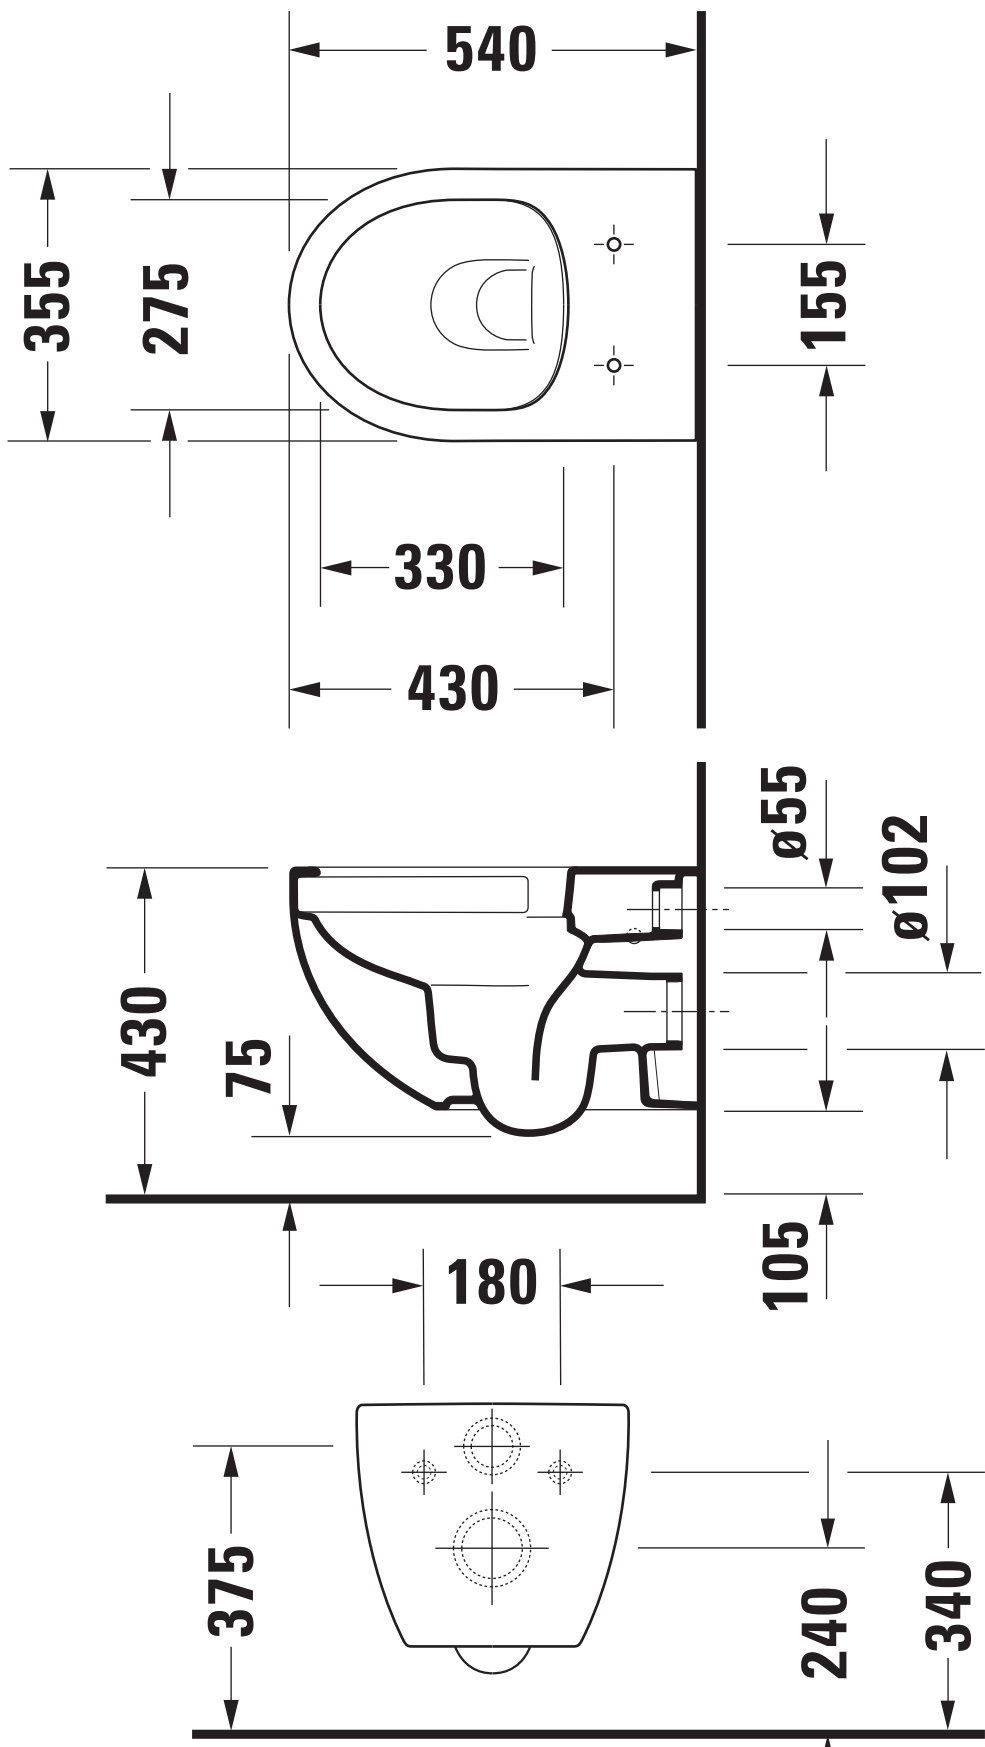

VIGOUR

Technische Verbesserungen und optische Veränderungen an den abgebildeten Produkten behalten wir uns vor.
We reserve the right to make technical improvements and enhance the appearance of the products shown.

Maßstab Scale	KBN-Nr. von GC	DERWWCOSVP	Zeichnung Drawing	258109
1:10	Name	derby		
	Bezeichnung Description	Wand-WC Tiefspüler 258109, 54 cm, ohne Spülrand, verdeckte Befestigung, mit PflegePLUS Toilet wall mounted 258109, washdown model 54 cm, without flush rim, concealed fixation, with PflegePLUS