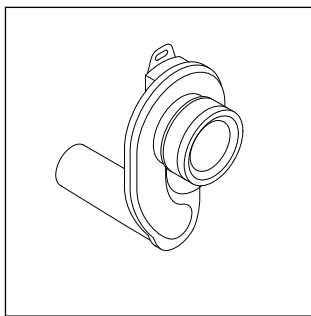

VIGOUR

Pure Lebenskraft im Bad

MONTAGE

Mounting
Instructions
Montage
Montering
Montaż
Montáž
Szerelés
Montaje
монтажу
Montaggio
Montáž

de Technische Änderungen vorbehalten
en Subject to technical alteration
fr Sous réserve de modifications techniques
nl Technische wijzigingen voorbehouden
no Med forbehold om tekniske endringer
pl Zmiany techniczne zastrzeżone
cs Technické změny vyhrazeny
hu A műszaki módosítások joga fenntartva
es Reservado el derecho de modificaciones técnicas
ru Возможны технические изменения
it Con riserva di apportare modifiche tecniche
sk Technické zmeny vyhradené

**Montageanleitung
derby Urinal**