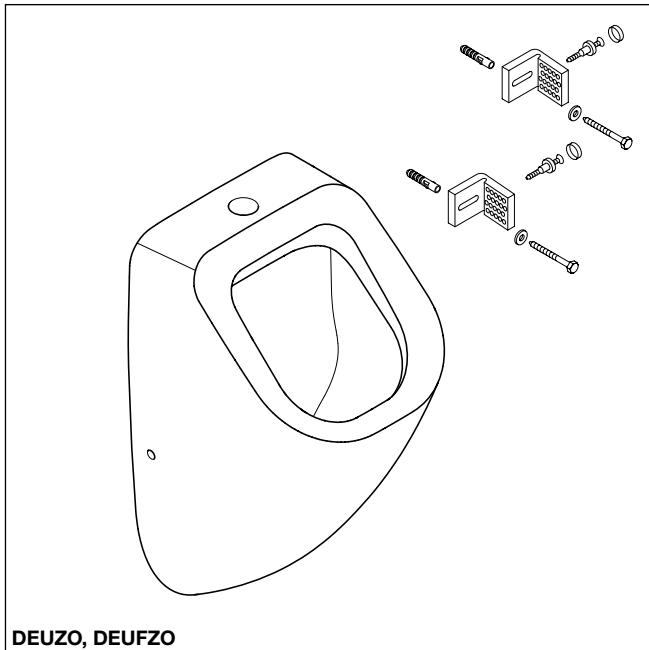

VIGOUR

Pure Lebenskraft im Bad

MONTAGE

Mounting
Instructions
Montage
Montering
Montaż
Montáž
Szerelés
Montaje
монтажу
Montaggio
Montáž

de Technische Änderungen vorbehalten
en Subject to technical alteration
fr Sous réserve de modifications techniques
nl Technische wijzigingen voorbehouden
no Med forbehold om tekniske endringer
pl Zmiany techniczne zastrzeżone
cs Technické změny vyhrazeny
hu A műszaki módosítások joga fenntartva
es Reservado el derecho de modificaciones técnicas
ru Возможны технические изменения
it Con riserva di apportare modifiche tecniche
sk Technické zmeny vyhradené

**Montageanleitung
derby Urinal**