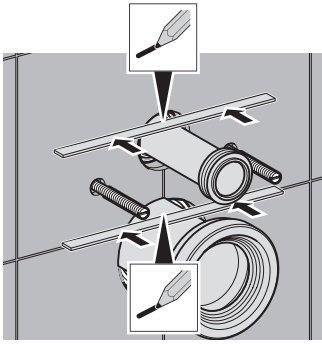

VIGOUR

Pure Lebenskraft im Bad

MONTAGE

Mounting
Instructions
Montage
Montering
Montaż
Montáž
Szerelés
Montaje
МОНТАЖУ
Montaggio
Montáž

de Technische Änderungen vorbehalten
en Subject to technical alteration
fr Sous réserve de modifications techniques
nl Technische wijzigingen voorbehouden
no Med forbehold om tekniske endringer
pl Zmiany techniczne zastrzeżone
cs Technické změny vyhrazeny
hu Műszaki módosítások joga fenntartva
es Reservado el derecho de modificaciones técnicas
ru Возможны технические изменения
it Con riserva di apportare modifiche tecniche
sk Technické zmeny vyhradené

Montageanleitung
derby plus Wand-WC

1

2

3

4

5

6

7