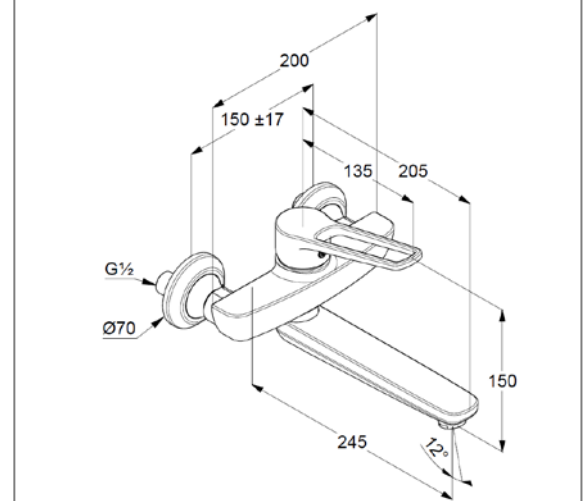

Technische Daten

Produkt: Einhand-Wandbatterie derby plus m. Hebel
offen Ausl. 245mm m.absp.S-Anschl.vc VIG

Artikel-Nr.: DEPOHWB245

Artikeltext

Einhand-Wandbatterie
Wandmontage, DN 15
Armaturenkörper Messing verchromt
offener Hebel
schwenkbarer Auslauf 90°
PCA-Care Strahlregler M24x1
Farbe: chrom
Keramik-Kartusche Ø 36 mm,
mit Heißwasserbegrenzung
absperrbare S-Anschlüsse G 1/2 x G 3/4
Durchflussmenge 7,6 l/min bei 3 bar
Ausladung 245 mm
Breite 200 mm

Fabrikat: VIGOUR
Modell: derby plus
Art. Nr. DEPOHWB245

Produktabbildung

Maßzeichnung

Durchflussdiagramm