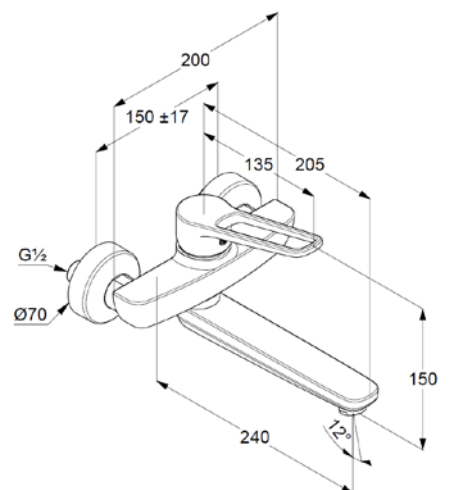

## Technische Daten

Produkt: Einhand-Wandbatterie derby plus m. Hebel  
offen Ausl. 240mm verchromt VIGOUR

Artikel-Nr.: DEPOHWB240

### Artikeltext

Einhand-Wandbatterie  
Wandmontage, DN 15  
Armaturenkörper Messing verchromt  
offener Hebel  
schwenkbarer Auslauf 90°  
PCA-Care Strahlregler M24x1  
Farbe: chrom  
Keramik-Kartusche Ø 36 mm,  
mit Heißwasserbegrenzung  
S-Anschlüsse G ½ x G ¾  
Durchflussmenge 7,6 l/min bei 3 bar  
Ausladung 240 mm  
Breite 200 mm

Fabrikat: VIGOUR  
Modell: derby plus  
Art. Nr. DEPOHWB240

Produktabbildung

Maßzeichnung

Durchflussdiagramm

VIGOUR