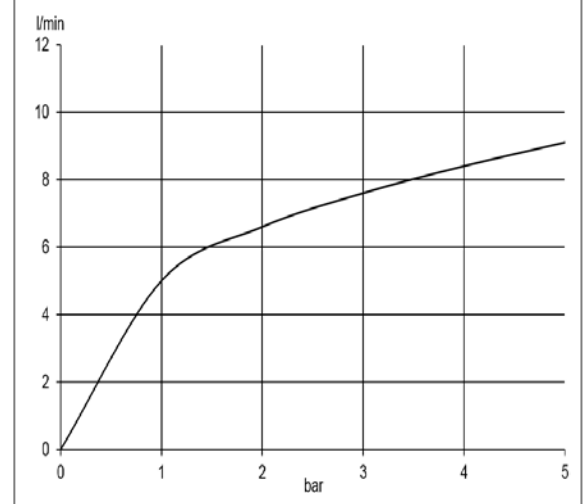

Fabrikat: VIGOUR  
Modell: derby plus  
Art. Nr. DEPOHWB240

Produktabbildung

Maßzeichnung

Durchflussdiagramm

VIGOUR