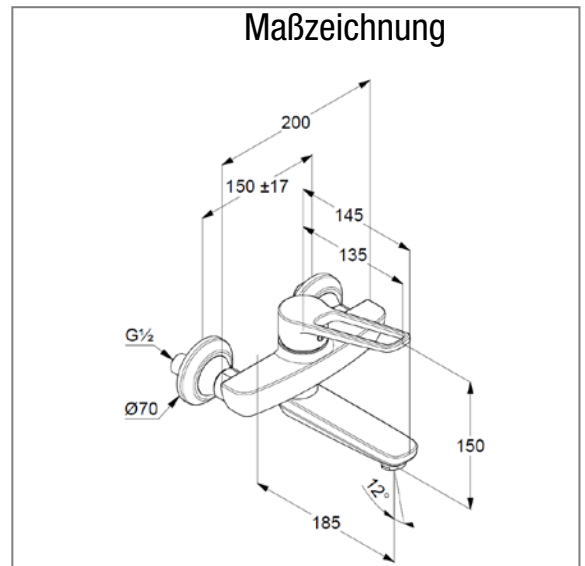

Maßzeichnung