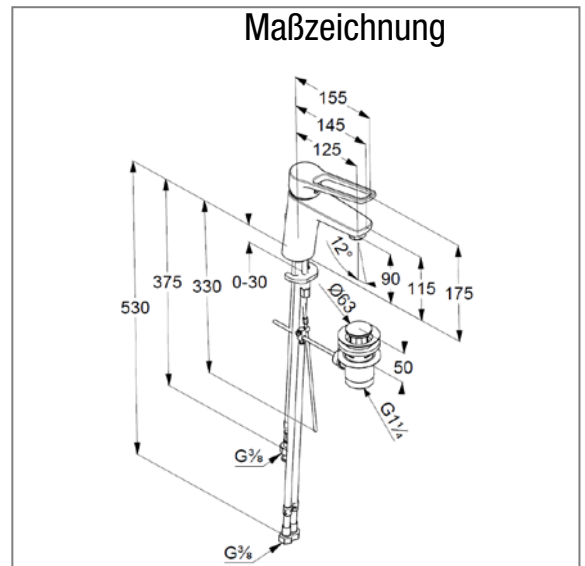

### Artikeltext

Einhand-Waschtischbatterie  
Standmontage, DN 15  
Armaturenkörper Messing verchromt  
Farbe: chrom  
mit festem Auslauf  
offener Hebel  
Keramik-Kartusche ND, Ø 36 mm  
mit Heißwasserbegrenzung  
Strahlregler M 24 x 1ND  
flexible Anschlusschläuche G 3/8  
Schnell-Montagesystem  
Ablaufgarnitur G1 ¼  
Durchflussmenge 5 l/min. bei 3 bar  
für drucklose Speicher  
Ausladung 145 mm  
Auslaufhöhe 90 mm  
Gesamthöhe 175 mm

Fabrikat: VIGOUR  
Modell: derby plus  
Art. Nr. DEPOHND

Produktabbildung

Maßzeichnung

Durchflussdiagramm