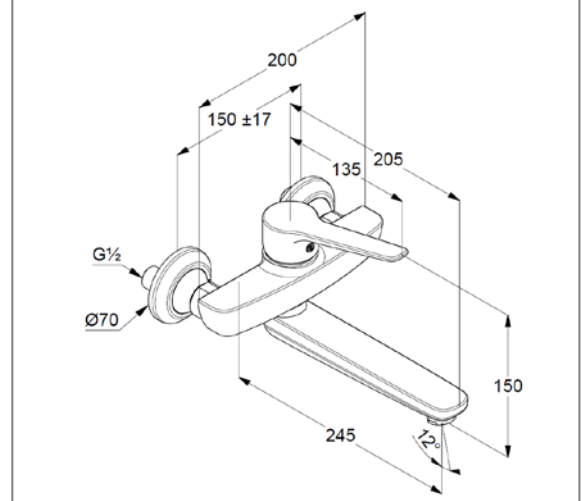

Maßzeichnung