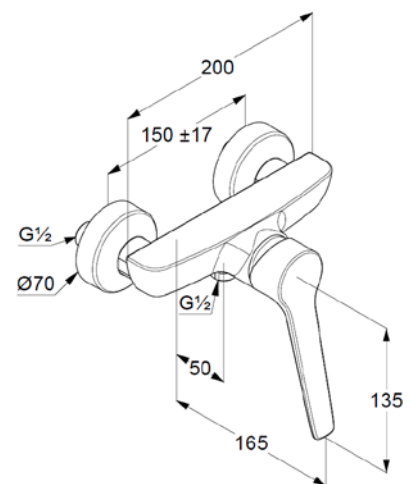

Technische Daten

Produkt: Einhand-AP-Brausebatterie derby plus mit Hebel geschl. o. Brausegarn. verchr. VIG

Artikel-Nr.: DEPGHB

Artikeltext

Einhand-AP-Brausebatterie
Wandmontage, DN 15
Armaturenkörper Messing verchromt
geschlossener Hebel
Farbe: chrom
Keramik-Kartusche \varnothing 36 mm,
mit Heißwasserbegrenzung
Brauseabgang G $\frac{1}{2}$
S-Anschlüsse G $\frac{1}{2}$ x G $\frac{3}{4}$
eigensicher gegen Rückfließen
Durchflussmenge 17 l/min bei 3 bar
Ausladung 120 mm
Breite gesamt 200 mm

Fabrikat: VIGOUR
Modell: derby plus
Art. Nr. DEPGHB
DVGW beantragt

Produktabbildung

Maßzeichnung

Durchflussdiagramm