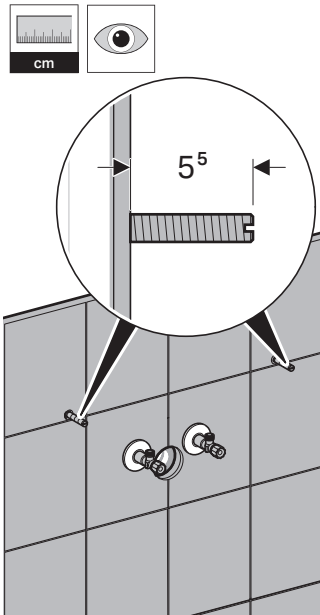

VIGOUR

Pure Lebenskraft im Bad

MONTAGE

Mounting
Instructions
Montage
Montering
Montaż
Montáž
Szerelés
Montaje
МОНТАЖУ
Montaggio
Montáž

de Technische Änderungen vorbehalten
en Subject to technical alteration
fr Sous réserve de modifications techniques
nl Technische wijzigingen voorbehouden
no Med forbehold om tekniske endringer
pl Zmiany techniczne zastrzeżone
cs Technické změny vyhrazeny
hu Műszaki módosítások joga fenntartva
es Reservado el derecho de modificaciones técnicas
ru Возможны технические изменения
it Con riserva di apportare modifiche tecniche
sk Technické zmeny vyhradené

Montageanleitung
derby plus care Waschtisch

1

2

3

4

5