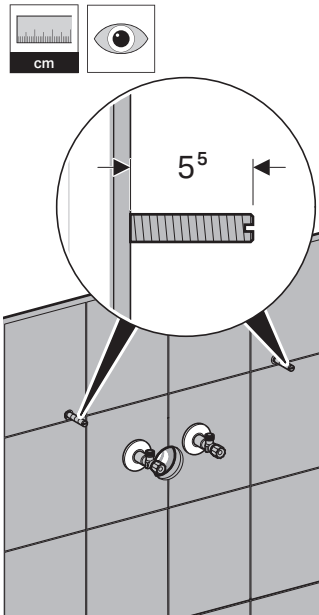

VIGOUR

Pure Lebenskraft im Bad

MONTAGE

Mounting
Instructions
Montage
Montering
Montaż
Montáž
Szerelés
Montaje
МОНТАЖУ
Montaggio
Montáž

de Technische Änderungen vorbehalten
en Subject to technical alteration
fr Sous réserve de modifications techniques
nl Technische wijzigingen voorbehouden
no Med forbehold om tekniske endringer
pl Zmiany techniczne zastrzeżone
cs Technické změny vyhrazeny
hu Műszaki módosítások joga fenntartva
es Reservado el derecho de modificaciones técnicas
ru Возможны технические изменения
it Con riserva di apportare modifiche tecniche
sk Technické zmeny vyhradené

Montageanleitung
derby plus care Waschtisch

1

2

3

4

5