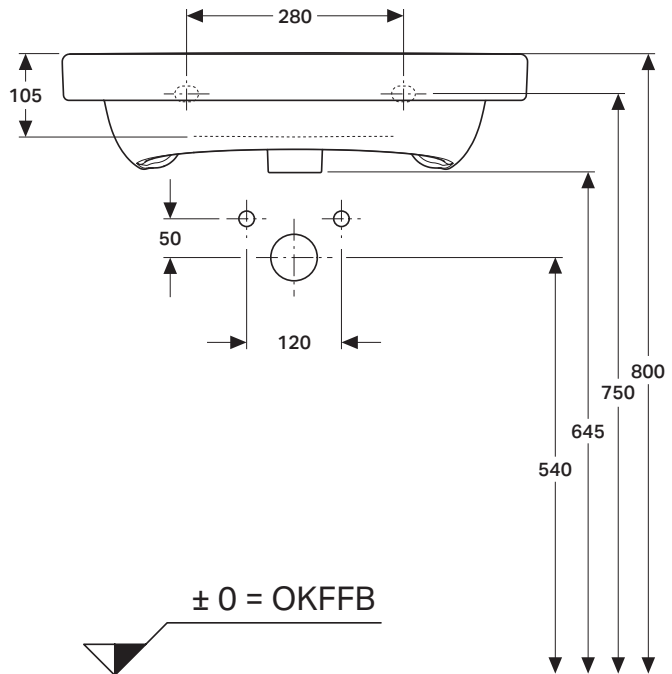

VIGOUR

Pure Lebenskraft im Bad

± 0 = OKFFB

967.874.00.0 (00)

derby plus care

Waschtisch 60x55 cm

Artikelnr.: DEP60U, DEP60UT

Skala: 1:10