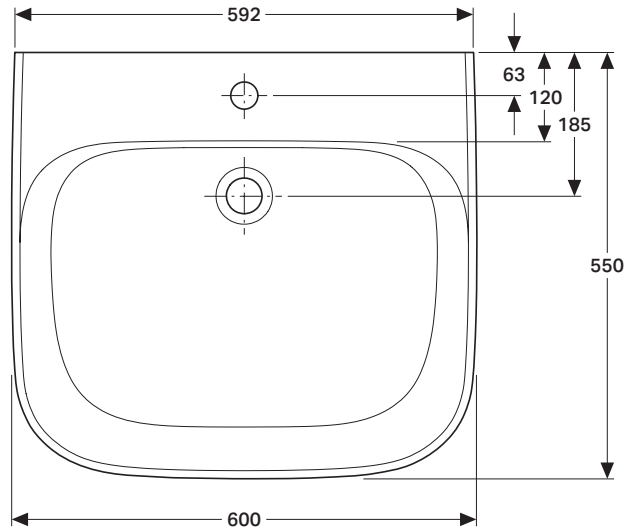

VIGOUR

Pure Lebenskraft im Bad

± 0 = OKFFB

967.874.00.0 (00)

derby plus care

Waschtisch 60x55 cm

Artikelnr.: DEP60U, DEP60UT

Skala: 1:10