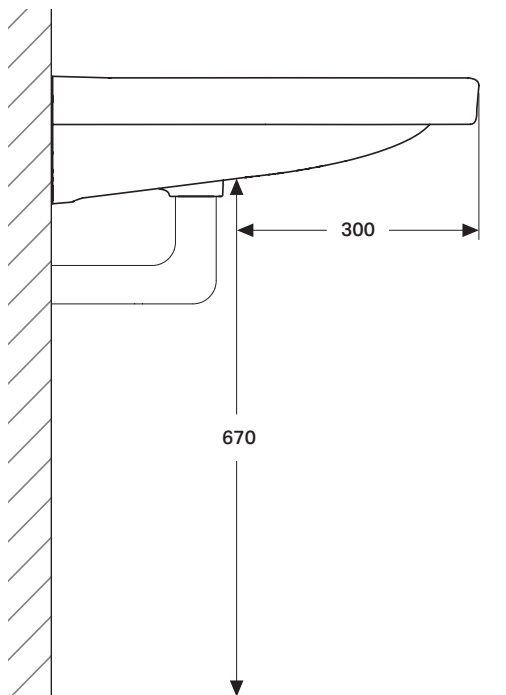

VIGOUR

Pure Lebenskraft im Bad

± 0 = OKFFB

967.874.00.0 (00)

derby plus care

Waschtisch 60x55 cm

Artikelnr.: DEP60U, DEP60UT

Skala: 1:10