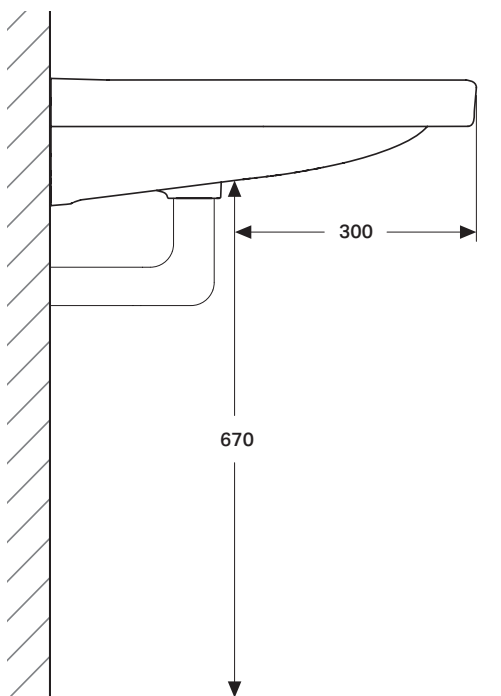

VIGOUR

Pure Lebenskraft im Bad

967.876.00.0 (00)

derby plus care

Waschtisch 60x55 cm

Artikelnr.: DEP60UOU, DEP60UOUT

Skala: 1:10

Datum: 23.02.2017