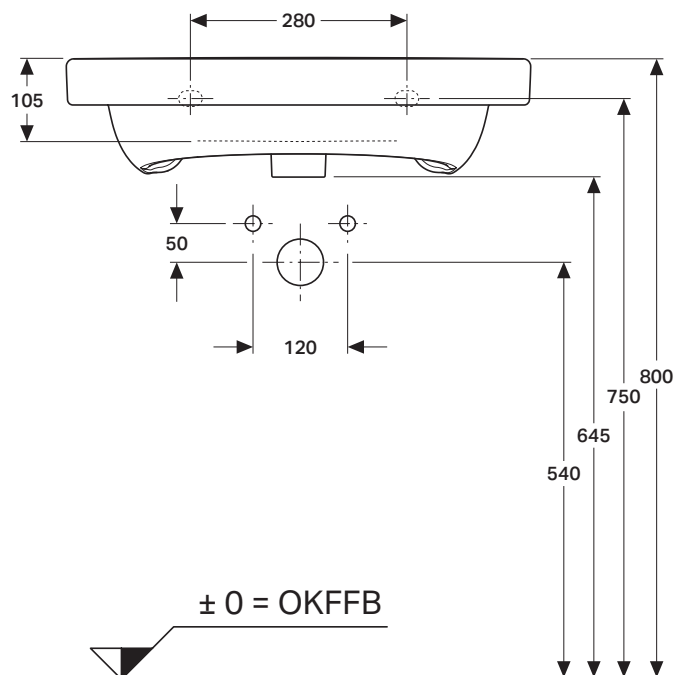

VIGOUR

Pure Lebenskraft im Bad

967.876.00.0 (00)

derby plus care

Waschtisch 60x55 cm

Artikelnr.: DEP60UOU, DEP60UOUT

Skala: 1:10

Datum: 23.02.2017