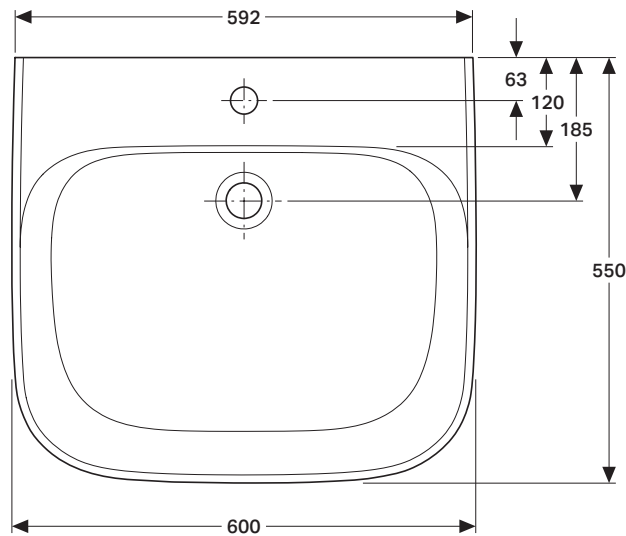

VIGOUR

Pure Lebenskraft im Bad

967.876.00.0 (00)

derby plus care

Waschtisch 60x55 cm

Artikelnr.: DEP60UOU, DEP60UOUT

Skala: 1:10

Datum: 23.02.2017