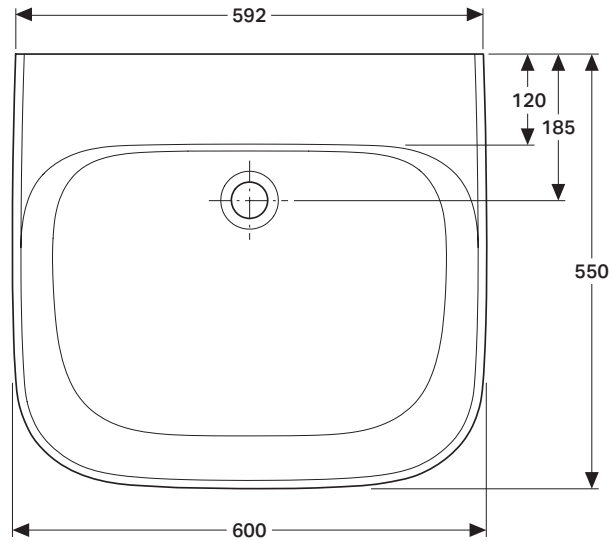

VIGOUR

Pure Lebenskraft im Bad

967.875.00.0 (00)

derby plus care

Waschtisch 60x55 cm

Artikelnr.: DEP60UOHOU, DEP60UOHOUT

Skala: 1:10

Datum: 23.02.2017