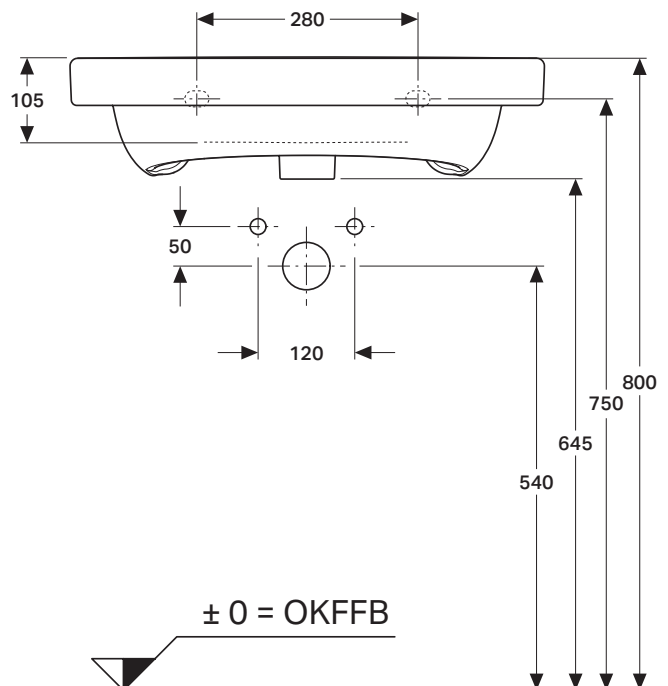

VIGOUR

Pure Lebenskraft im Bad

967.875.00.0 (00)

derby plus care

Waschtisch 60x55 cm

Artikelnr.: DEP60UOHOU, DEP60UOHOUT

Skala: 1:10

Datum: 23.02.2017