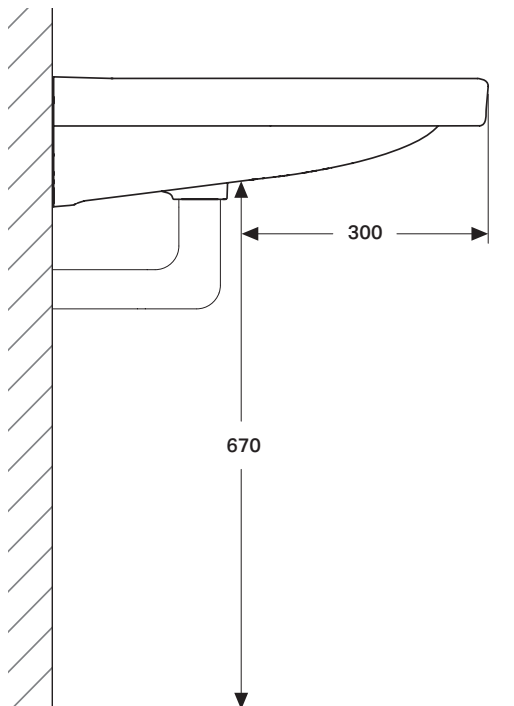

VIGOUR

Pure Lebenskraft im Bad

967.875.00.0 (00)

derby plus care

Waschtisch 60x55 cm

Artikelnr.: DEP60UOHOU, DEP60UOHOUT

Skala: 1:10

Datum: 23.02.2017