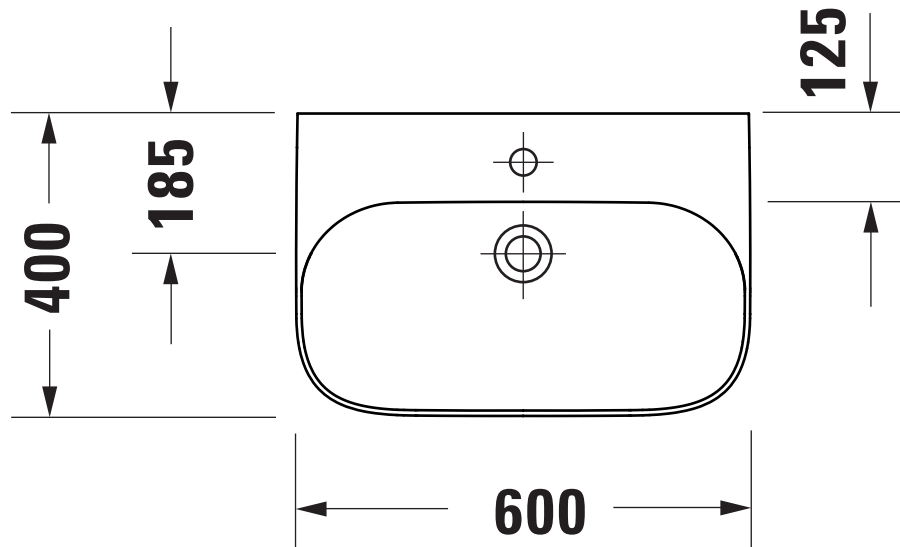

VIGOUR

Technische Verbesserungen und optische Veränderungen an den abgebildeten Produkten behalten wir uns vor.
We reserve the right to make technical improvements and enhance the appearance of the products shown.

Maßstab Scale	KBN-Nr. von GC	DEP60KOU	Zeichnung Drawing	051160
1:10	Name	derby		
	Bezeichnung Description	Waschtisch 051160, 60x40 cm compact, mit Hahnloch, ohne Überlauf Washbasin 051160, 60x40 cm compact, with tap hole, without overflow