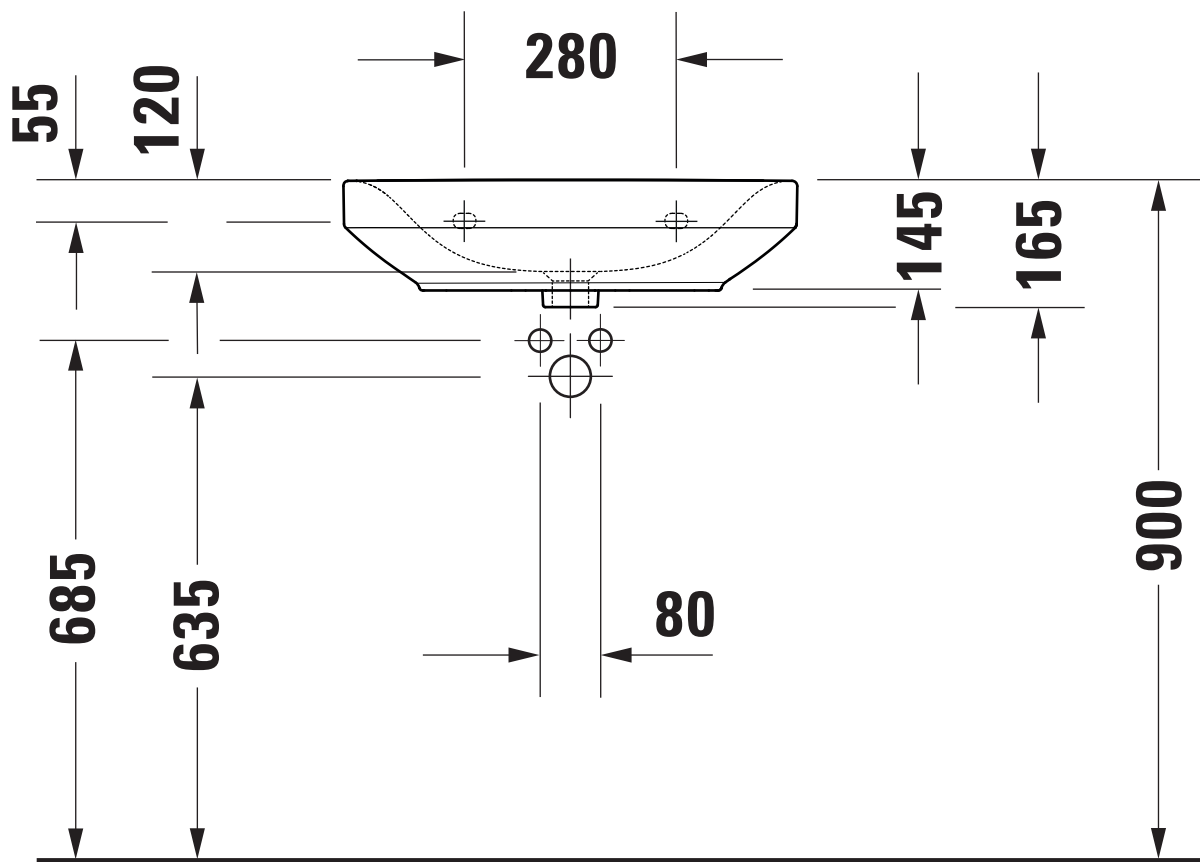

VIGOUR

Technische Verbesserungen und optische Veränderungen an den abgebildeten Produkten behalten wir uns vor.
We reserve the right to make technical improvements and enhance the appearance of the products shown.

Maßstab Scale	KBN-Nr. von GC	DEP60KOU	Zeichnung Drawing	051160
1:10	Name	derby		
	Bezeichnung Description	Waschtisch 051160, 60x40 cm compact, mit Hahnloch, ohne Überlauf Washbasin 051160, 60x40 cm compact, with tap hole, without overflow