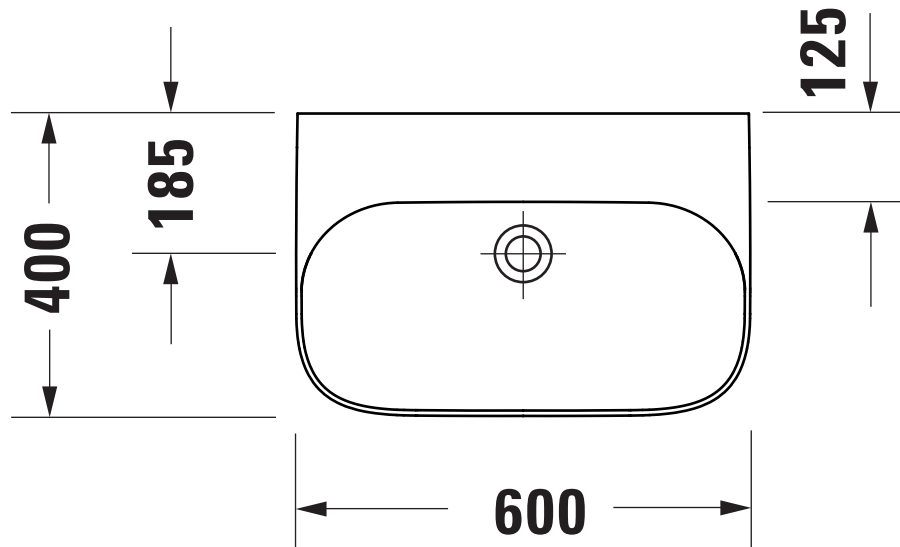

VIGOUR

Technische Verbesserungen und optische Veränderungen an den abgebildeten Produkten behalten wir uns vor.
We reserve the right to make technical improvements and enhance the appearance of the products shown.

Maßstab Scale	KBN-Nr. von GC	DEP60KOHOU	Zeichnung Drawing	051160
1:10	Name	derby		
	Bezeichnung Description	Waschtisch 051160, 60x40 cm compact, ohne Hahnloch, ohne Überlauf Washbasin 051160, 60x40 cm compact, without tap hole, without overflow