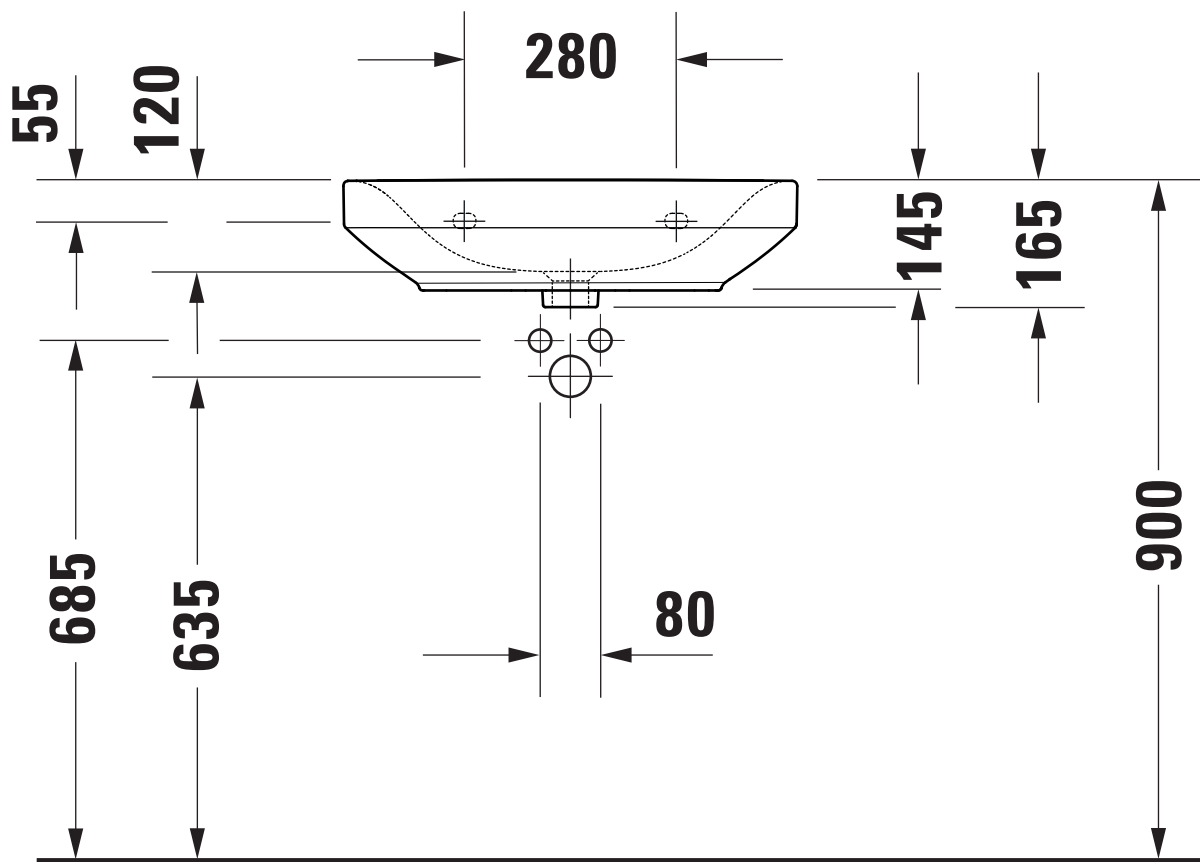

VIGOUR

Technische Verbesserungen und optische Veränderungen an den abgebildeten Produkten behalten wir uns vor.
We reserve the right to make technical improvements and enhance the appearance of the products shown.

Maßstab Scale	KBN-Nr. von GC	DEP60KOHOU	Zeichnung Drawing	051160
1:10	Name	derby		
	Bezeichnung Description	Waschtisch 051160, 60x40 cm compact, ohne Hahnloch, ohne Überlauf Washbasin 051160, 60x40 cm compact, without tap hole, without overflow