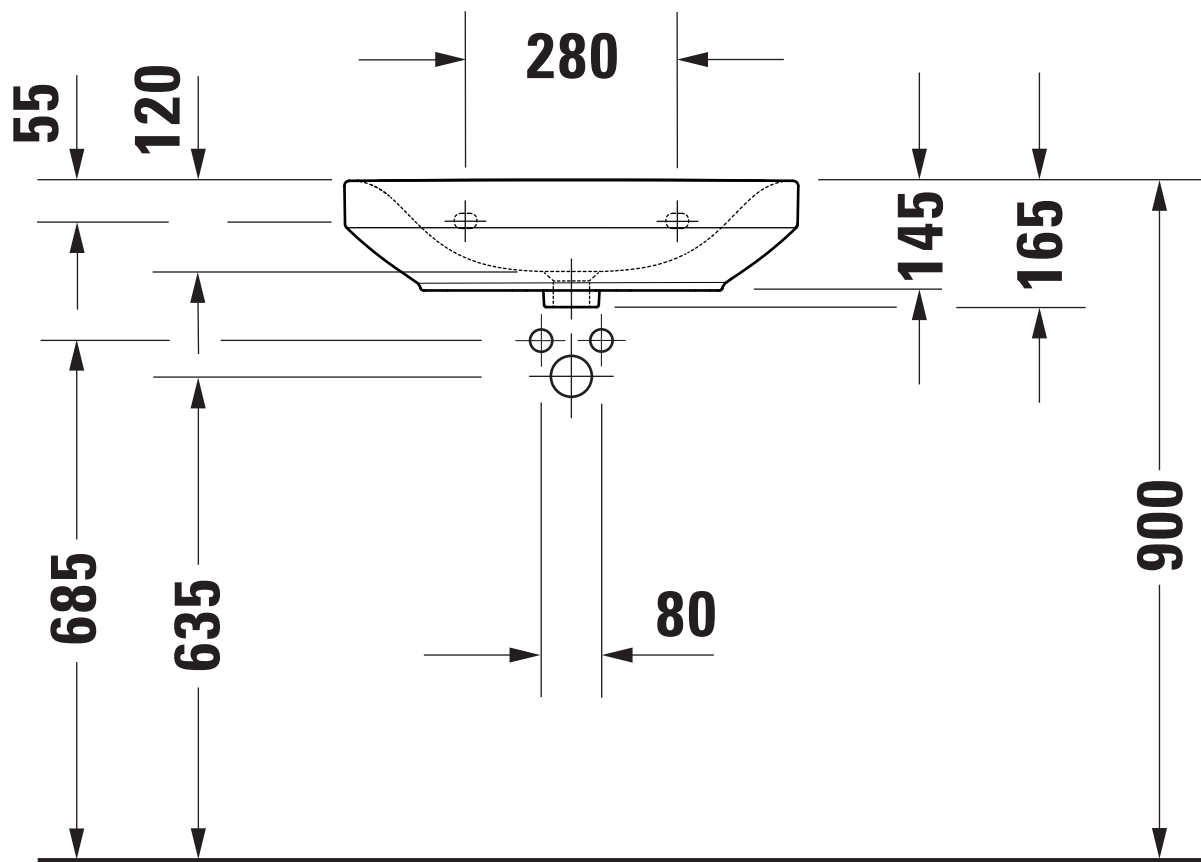

VIGOUR

Technische Verbesserungen und optische Veränderungen an den abgebildeten Produkten behalten wir uns vor.
We reserve the right to make technical improvements and enhance the appearance of the products shown.

Maßstab Scale	KBN-Nr. von GC	DEP60KOH0UP	Zeichnung Drawing	051160
1:10	Name	derby		
	Bezeichnung Description	Waschtisch 051160, 60x40 cm compact, ohne Hahnloch, ohne Überlauf, mit PflegePLUS Washbasin 051160, 60x40 cm compact, without tap hole, without overflow, with PflegePLUS