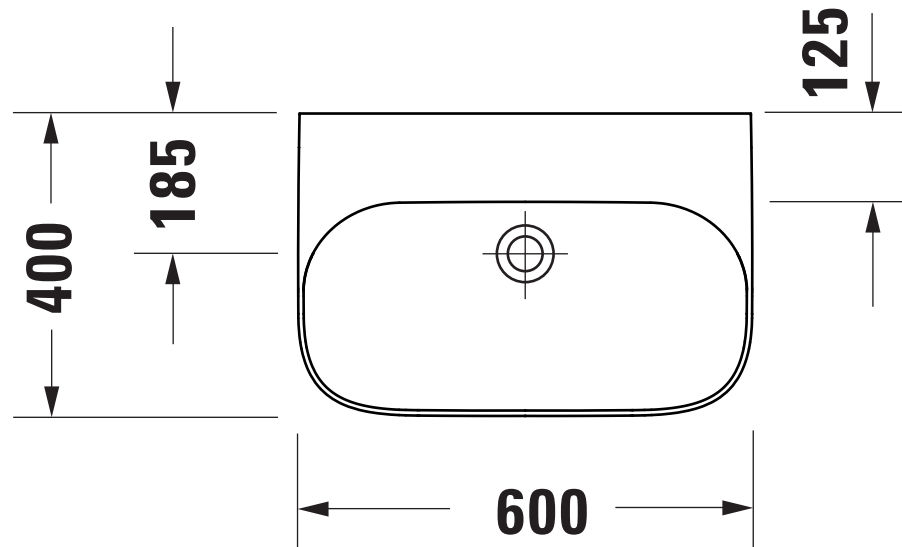

VIGOUR

Technische Verbesserungen und optische Veränderungen an den abgebildeten Produkten behalten wir uns vor.
We reserve the right to make technical improvements and enhance the appearance of the products shown.

Maßstab Scale	KBN-Nr. von GC	DEP60KOH0UP	Zeichnung Drawing	051160
1:10	Name	derby		
	Bezeichnung Description	Waschtisch 051160, 60x40 cm compact, ohne Hahnloch, ohne Überlauf, mit PflegePLUS Washbasin 051160, 60x40 cm compact, without tap hole, without overflow, with PflegePLUS