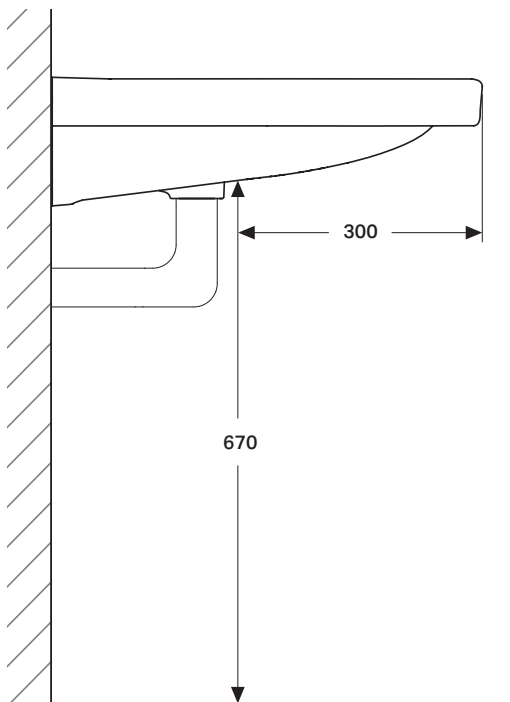

VIGOUR

Pure Lebenskraft im Bad

967.871.00.0 (00)

derby plus care

Waschtisch 55x55 cm

Artikelnr.: DEP55UOU, DEP55UOUT

Skala: 1:10

Datum: 23.02.2017