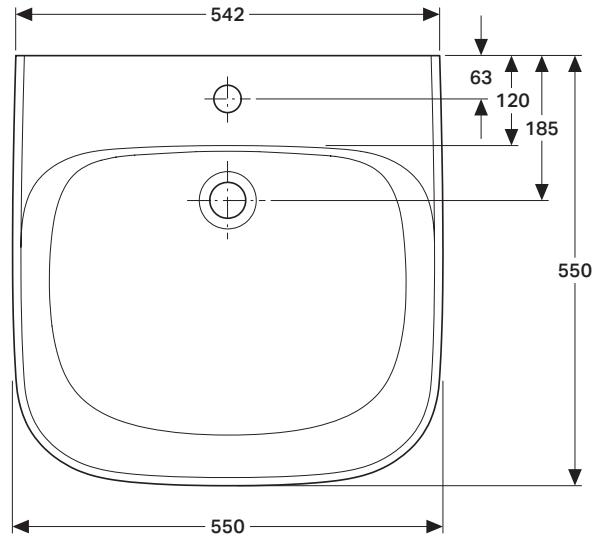

VIGOUR

Pure Lebenskraft im Bad

967.871.00.0 (00)

derby plus care

Waschtisch 55x55 cm

Artikelnr.: DEP55UOU, DEP55UOUT

Skala: 1:10

Datum: 23.02.2017