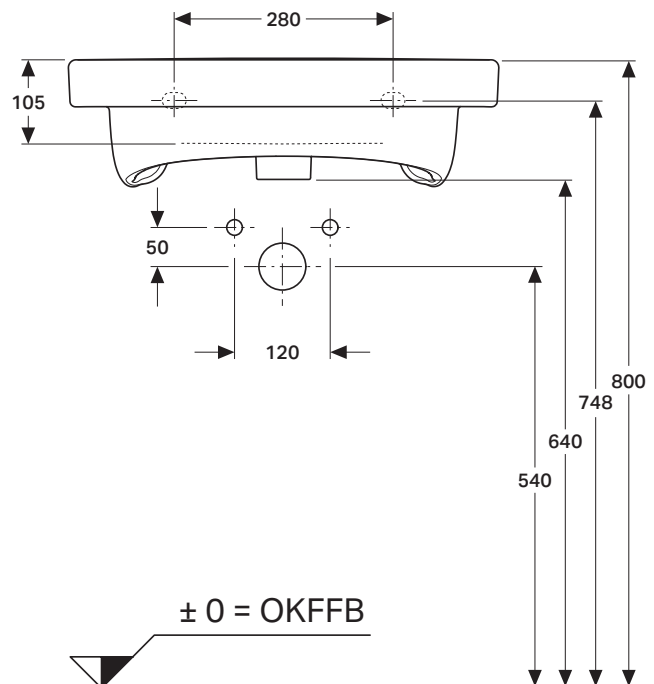

VIGOUR

Pure Lebenskraft im Bad

967.871.00.0 (00)

derby plus care

Waschtisch 55x55 cm

Artikelnr.: DEP55UOU, DEP55UOUT

Skala: 1:10

Datum: 23.02.2017