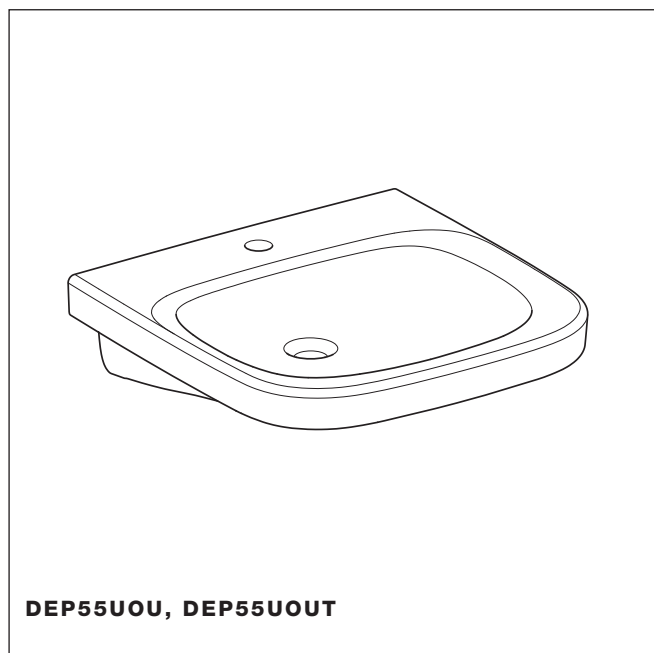

VIGOUR

Pure Lebenskraft im Bad

MONTAGE

Mounting
Instructions
Montage
Montering
Montaż
Montáž
Szerelés
Montaje
МОНТАЖУ
Montaggio
Montáž

de Technische Änderungen vorbehalten
en Subject to technical alteration
fr Sous réserve de modifications techniques
nl Technische wijzigingen voorbehouden
no Med forbehold om tekniske endringer
pl Zmiany techniczne zastrzeżone
cs Technické změny vyhrazeny
hu Műszaki módosítások joga fenntartva
es Reservado el derecho de modificaciones técnicas
ru Возможны технические изменения
it Con riserva di apportare modifiche tecniche
sk Technické zmeny vyhradené