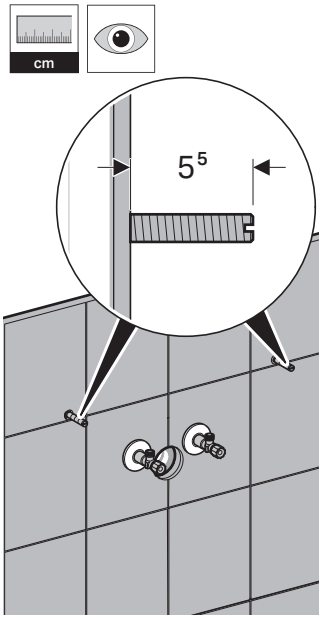

VIGOUR

Pure Lebenskraft im Bad

MONTAGE

Mounting
Instructions
Montage
Montering
Montaż
Montáž
Szerelés
Montaje
МОНТАЖУ
Montaggio
Montáž

de Technische Änderungen vorbehalten
en Subject to technical alteration
fr Sous réserve de modifications techniques
nl Technische wijzigingen voorbehouden
no Med forbehold om tekniske endringer
pl Zmiany techniczne zastrzeżone
cs Technické změny vyhrazeny
hu Műszaki módosítások joga fenntartva
es Reservado el derecho de modificaciones técnicas
ru Возможны технические изменения
it Con riserva di apportare modifiche tecniche
sk Technické zmeny vyhradené

Montageanleitung
derby plus care Waschtisch

1

2

3

4

5